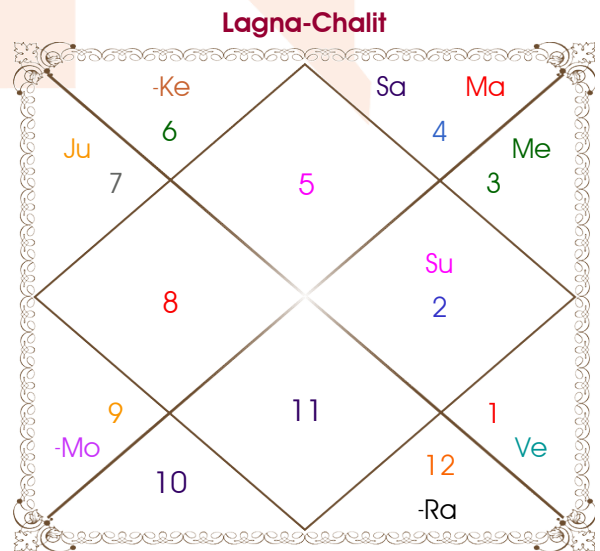

Gulshan Kumar

Drishiti sharma

Model: web-freematching

Order No: 108426168

Male : _____ Sex _____ : Female
 25-26/12/2005 : _____ Date of Birth _____ : 12/06/2006
 Sun-Monday : _____ Day _____ : Monday
 Hour 12:00:00 : _____ Time of Birth _____ : 12:00:00 Hour
 Ghati 54:48:06 : _____ Time of Birth(Ghati) _____ : 53:48:00 Ghati
 India : _____ Country _____ : India
 Rewari : _____ City _____ : Ambala
 07:07:06 South : _____ Latitude _____ : 30:22:30 North
 05:06:06 West : _____ Longitude _____ : 76:46:55 East
 120:00:00 East : _____ Zone _____ : 82:30:00 East
 Hour -08:20:24 : _____ Loc Time Corr _____ : -00:22:52 Hour
 Hour 00:00:00 : _____ War Time Corr _____ : 00:00:00 Hour
 14:04:45 : _____ Sunrise _____ : 05:20:27
 02:37:03 : _____ Sunset _____ : 19:24:58
 23:56:23 : _____ Lahiri Ayanamsa _____ : 23:56:49

Vimshottari Rahu 17Y 5M 6D		Degree	Sign	Pln	Sign	Degree	Vimshottari Ketu 4Y 11M 21D	
Jupiter		10:26:27	Sco	Asc	Leo	22:48:02	Venus	
03/06/2023		10:32:04	Sag	Sun	Tau	27:13:25	04/06/2011	
03/06/2039		07:05:09	Lib	Mon	Sag	03:51:13	04/06/2031	
Jupiter	21/07/2025	15:52:13	Ari	Mar	Can	11:11:07	Venus	03/10/2014
Saturn	01/02/2028	23:10:18	Sco	Mer	Gem	20:10:19	Sun	04/10/2015
Mercury	09/05/2030	18:23:30	Lib	Jup R	Lib	15:53:28	Moon	03/06/2017
Ketu	15/04/2031	07:27:47	Cap R	Ven	Ari	22:09:24	Mars	03/08/2018
Venus	14/12/2033	16:20:36	Can R	Sat	Can	14:11:43	Rahu	03/08/2021
Sun	02/10/2034	15:43:12	Pis R	Rah R	Pis	06:49:05	Jupiter	03/04/2024
Moon	01/02/2036	15:43:12	Vir R	Ket R	Vir	06:49:05	Saturn	04/06/2027
Mars	07/01/2037	13:34:41	Aqu	Ura	Aqu	20:45:43	Mercury	04/04/2030
Rahu	03/06/2039	21:51:19	Cap	Nep R	Cap	25:45:24	Ketu	04/06/2031
		00:44:05	Sag	Plu R	Sag	01:35:39		