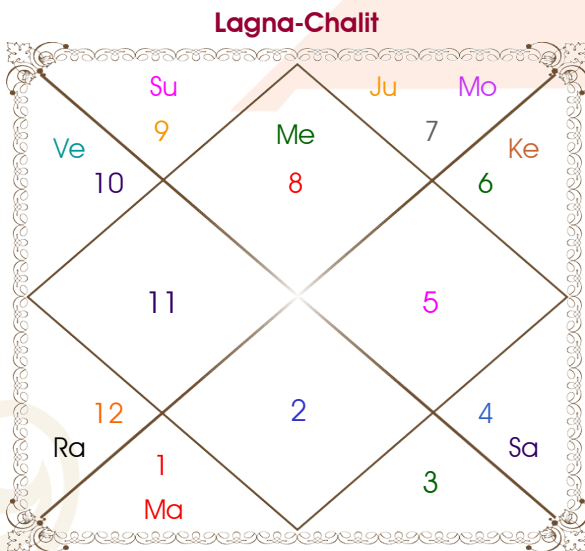

Gulshan Kumar

Drishiti sharma

Model: web-freematching

Order No: 108426168

Male : _____ Sex _____ : Female
 25-26/12/2005 : _____ Date of Birth _____ : 12/06/2006
 Sun-Monday : _____ Day _____ : Monday
 Hour 12:00:00 : _____ Time of Birth _____ : 12:00:00 Hour
 Ghati 54:48:06 : _____ Time of Birth(Ghati) _____ : 53:48:00 Ghati
 India : _____ Country _____ : India
 Rewari : _____ City _____ : Ambala
 07:07:06 South : _____ Latitude _____ : 30:22:30 North
 05:06:06 West : _____ Longitude _____ : 76:46:55 East
 120:00:00 East : _____ Zone _____ : 82:30:00 East
 Hour -08:20:24 : _____ Loc Time Corr _____ : -00:22:52 Hour
 Hour 00:00:00 : _____ War Time Corr _____ : 00:00:00 Hour
 14:04:45 : _____ Sunrise _____ : 05:20:27
 02:37:03 : _____ Sunset _____ : 19:24:58
 23:56:23 : _____ Lahiri Ayanamsa _____ : 23:56:49

Vimshottari Rahu 17Y 5M 6D		Degree	Sign	Pln	Sign	Degree	Vimshottari Ketu 4Y 11M 21D	
Jupiter		10:26:27	Sco	Asc	Leo	22:48:02	Venus	
03/06/2023		10:32:04	Sag	Sun	Tau	27:13:25	04/06/2011	
03/06/2039		07:05:09	Lib	Mon	Sag	03:51:13	04/06/2031	
Jupiter	21/07/2025	15:52:13	Ari	Mar	Can	11:11:07	Venus	03/10/2014
Saturn	01/02/2028	23:10:18	Sco	Mer	Gem	20:10:19	Sun	04/10/2015
Mercury	09/05/2030	18:23:30	Lib	Jup R	Lib	15:53:28	Moon	03/06/2017
Ketu	15/04/2031	07:27:47	Cap R	Ven	Ari	22:09:24	Mars	03/08/2018
Venus	14/12/2033	16:20:36	Can R	Sat	Can	14:11:43	Rahu	03/08/2021
Sun	02/10/2034	15:43:12	Pis R	Rah R	Pis	06:49:05	Jupiter	03/04/2024
Moon	01/02/2036	15:43:12	Vir R	Ket R	Vir	06:49:05	Saturn	04/06/2027
Mars	07/01/2037	13:34:41	Aqu	Ura	Aqu	20:45:43	Mercury	04/04/2030
Rahu	03/06/2039	21:51:19	Cap	Nep R	Cap	25:45:24	Ketu	04/06/2031
		00:44:05	Sag	Plu R	Sag	01:35:39		