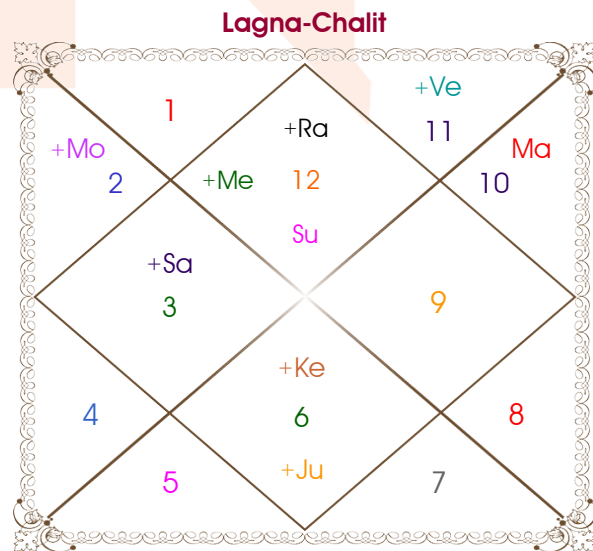

Arian Das

Keya Roy

Model: web-freematching

Order No: 108425523

Male : _____ Sex _____ : Female
 19-20/08/2005 : _____ Date of Birth _____ : 16-17/03/2005
 Fri-Saturday : _____ Day _____ : Thursday
 Hour 01:10:00 : _____ Time of Birth _____ : 05:32:00 Hour
 Ghati 50:07:09 : _____ Time of Birth(Ghati) _____ : 59:36:26 Ghati
 India : _____ Country _____ : India
 Lakhipur : _____ City _____ : Silchar
 26:02:04 North : _____ Latitude _____ : 24:49:59 North
 90:18:14 East : _____ Longitude _____ : 92:46:44 East
 82:30:00 East : _____ Zone _____ : 82:30:00 East
 Hour 00:31:13 : _____ Loc Time Corr _____ : 00:41:07 Hour
 Hour 00:00:00 : _____ War Time Corr _____ : 00:00:00 Hour
 05:07:08 : _____ Sunrise _____ : 05:30:22
 18:00:11 : _____ Sunset _____ : 17:28:29
 23:56:05 : _____ Lahiri Ayanamsa _____ : 23:55:41

Ashtakoot Guna Chart

Koot	Male	Female	Max	Mark	Dosha	Area
Varan	Shoodra	Vaishya	1	0.00	--	Deeds
Vashya	Manav	Chatushpad	2	1.00	--	Nature
Tara	Janma	Janma	3	3.00	--	Destiny
Yoni	Simha	Sarp	4	2.00	--	Sex Life
Maitri	Saturn	Venus	5	5.00	--	Relationship
Gana	Rakshas	Deva	6	1.00	--	Sociality
Bhakut	Aquarius	Taurus	7	7.00	--	Life Style
Nadi	Madhya	Madhya	8	0.00	Yes	Kids/Health
Total:			36	19.00		