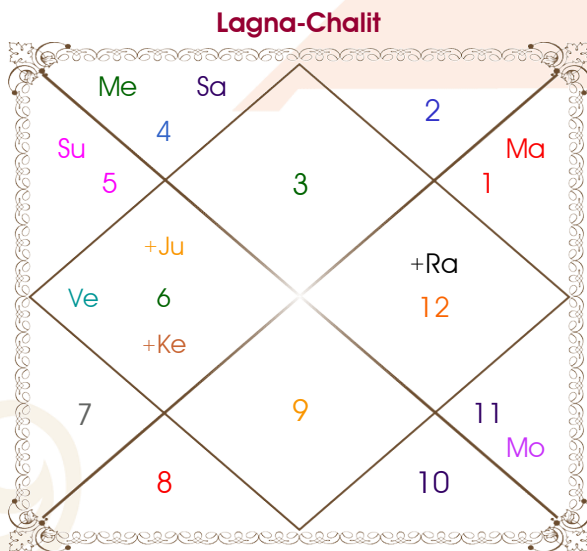

Arian Das

Keya Roy

Model: web-freematching

Order No: 108425523

Male : _____ Sex _____ : Female
 19-20/08/2005 : _____ Date of Birth _____ : 16-17/03/2005
 Fri-Saturday : _____ Day _____ : Thursday
 Hour 01:10:00 : _____ Time of Birth _____ : 05:32:00 Hour
 Ghati 50:07:09 : _____ Time of Birth(Ghati) _____ : 59:36:26 Ghati
 India : _____ Country _____ : India
 Lakhipur : _____ City _____ : Silchar
 26:02:04 North : _____ Latitude _____ : 24:49:59 North
 90:18:14 East : _____ Longitude _____ : 92:46:44 East
 82:30:00 East : _____ Zone _____ : 82:30:00 East
 Hour 00:31:13 : _____ Loc Time Corr _____ : 00:41:07 Hour
 Hour 00:00:00 : _____ War Time Corr _____ : 00:00:00 Hour
 05:07:08 : _____ Sunrise _____ : 05:30:22
 18:00:11 : _____ Sunset _____ : 17:28:29
 23:56:05 : _____ Lahiri Ayanamsa _____ : 23:55:41

Ashtakoot Guna Chart

Koot	Male	Female	Max	Mark	Dosha	Area
Varan	Shoodra	Vaishya	1	0.00	--	Deeds
Vashya	Manav	Chatushpad	2	1.00	--	Nature
Tara	Janma	Janma	3	3.00	--	Destiny
Yoni	Simha	Sarp	4	2.00	--	Sex Life
Maitri	Saturn	Venus	5	5.00	--	Relationship
Gana	Rakshas	Deva	6	1.00	--	Sociality
Bhakut	Aquarius	Taurus	7	7.00	--	Life Style
Nadi	Madhya	Madhya	8	0.00	Yes	Kids/Health
Total:			36	19.00		