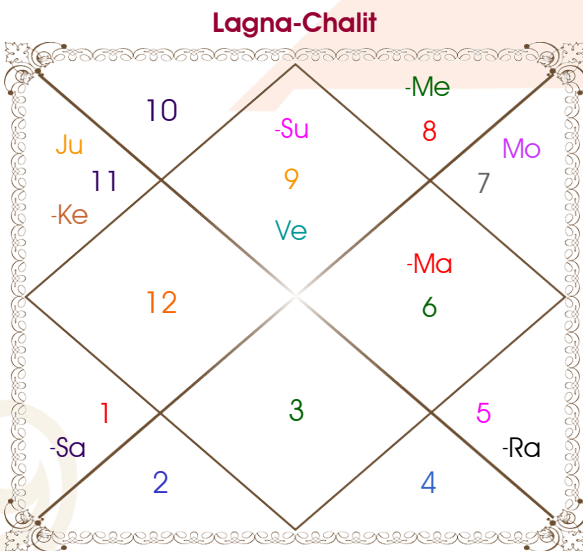

Tejeswar Reddy Buggana

Hema Nageswari Kallapalli

Model: web-freematching

Order No: 108425442

Male : _____ Sex _____ : Female
 16/12/1998 : _____ Date of Birth _____ : 28/08/2000
 Wednesday : _____ Day _____ : Monday
 Hour 08:22:00 : _____ Time of Birth _____ : 17:45:00 Hour
 Ghati 04:20:32 : _____ Time of Birth(Ghati) _____ : 29:10:55 Ghati
 India : _____ Country _____ : India
 KRNT : _____ City _____ : Eluru
 15:49:51 North : _____ Latitude _____ : 16:42:38 North
 78:02:11 East : _____ Longitude _____ : 81:05:40 East
 82:30:00 East : _____ Zone _____ : 82:30:00 East
 Hour -00:17:51 : _____ Loc Time Corr _____ : -00:05:37 Hour
 Hour 00:00:00 : _____ War Time Corr _____ : 00:00:00 Hour
 06:37:47 : _____ Sunrise _____ : 05:51:43
 17:49:02 : _____ Sunset _____ : 18:21:29
 23:50:22 : _____ Lahiri Ayanamsa _____ : 23:51:43

Ashtakoot Guna Chart

Koot	Male	Female	Max	Mark	Dosha	Area
Varan	Shoodra	Vipra	1	0.00	--	Deeds
Vashya	Manav	Jalchar	2	1.00	--	Nature
Tara	Mitra	Vipat	3	1.50	--	Destiny
Yoni	Vyaghr	Marjar	4	1.00	--	Sex Life
Maitri	Venus	Moon	5	0.50	--	Relationship
Gana	Rakshas	Rakshas	6	6.00	--	Sociality
Bhakut	Libra	Cancer	7	7.00	--	Life Style
Nadi	Antya	Antya	8	0.00	Yes	Kids/Health
Total:			36	17.00		