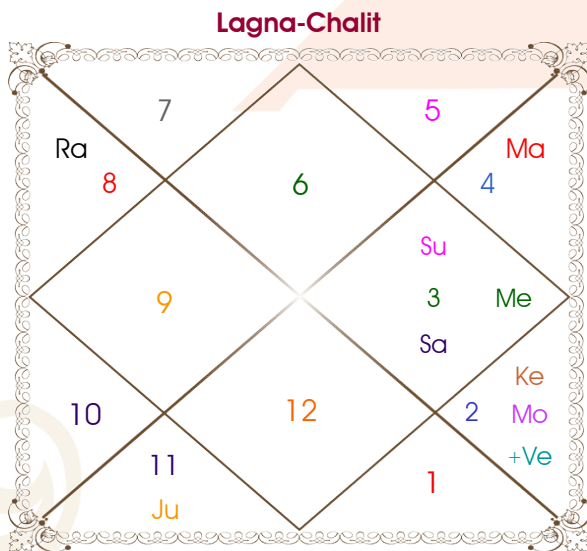

Anil

Nilima

Model: web-freematching

Order No: 108425417

Male : _____ Sex _____ : Female
 15/07/1974 : _____ Date of Birth _____ : 15/06/1977
 Monday : _____ Day _____ : Wednesday
 Hour 12:00:00 : _____ Time of Birth _____ : 18:07:00 Hour
 Ghati 15:55:55 : _____ Time of Birth(Ghati) _____ : 31:46:16 Ghati
 United States : _____ Country _____ : United States
 Jersey City : _____ City _____ : Philadelphia
 40:43:10 North : _____ Latitude _____ : 39:57:09 North
 74:02:34 West : _____ Longitude _____ : 75:09:54 West
 75:00:00 West : _____ Zone _____ : 75:00:00 West
 Hour 00:03:50 : _____ Loc Time Corr _____ : -00:00:40 Hour
 Hour -01:00:00 : _____ War Time Corr _____ : -01:00:00 Hour
 05:37:37 : _____ Sunrise _____ : 05:31:30
 20:26:08 : _____ Sunset _____ : 20:30:54
 23:30:22 : _____ Lahiri Ayanamsa _____ : 23:32:38

Vimshottari Sun 1Y 6M 18D		Degree	Sign	Pln	Sign	Degree	Vimshottari Moon 1Y 1M 2D	
Jupiter		29:16:25	Gem	Sun	Gem	01:07:12	Saturn	
01/02/2011		06:33:08	Tau	Mon	Tau	21:52:49	19/07/2019	
01/02/2027		29:03:33	Can	Mar	Ari	13:42:34	18/07/2038	
Jupiter	22/03/2013	11:27:26	Gem	Mer	Tau	15:16:05	Saturn	21/07/2022
Saturn	03/10/2015	24:15:25	Aqu R	Jup	Tau	22:46:35	Mercury	30/03/2025
Mercury	08/01/2018	29:52:27	Tau	Ven	Ari	15:23:26	Ketu	09/05/2026
Ketu	15/12/2018	16:47:07	Gem	Sat	Can	19:57:17	Venus	09/07/2029
Venus	15/08/2021	25:31:38	Sco	Rah R	Vir	28:57:31	Sun	21/06/2030
Sun	03/06/2022	25:31:38	Tau	Ket R	Pis	28:57:31	Moon	20/01/2032
Moon	03/10/2023	00:14:01	Lib	Ura R	Lib	14:31:46	Mars	28/02/2033
Mars	08/09/2024	13:38:33	Sco R	Nep R	Sco	20:57:02	Rahu	05/01/2036
Rahu	01/02/2027	10:49:20	Vir	Plu R	Vir	17:51:50	Jupiter	18/07/2038