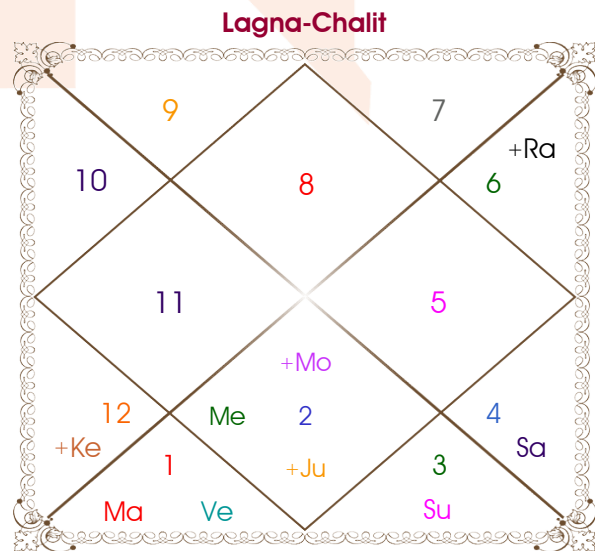

Anil

Nilima

Model: web-freematching

Order No: 108425417

Male : _____ Sex _____ : Female
 15/07/1974 : _____ Date of Birth _____ : 15/06/1977
 Monday : _____ Day _____ : Wednesday
 Hour 12:00:00 : _____ Time of Birth _____ : 18:07:00 Hour
 Ghati 15:55:55 : _____ Time of Birth(Ghati) _____ : 31:46:16 Ghati
 United States : _____ Country _____ : United States
 Jersey City : _____ City _____ : Philadelphia
 40:43:10 North : _____ Latitude _____ : 39:57:09 North
 74:02:34 West : _____ Longitude _____ : 75:09:54 West
 75:00:00 West : _____ Zone _____ : 75:00:00 West
 Hour 00:03:50 : _____ Loc Time Corr _____ : -00:00:40 Hour
 Hour -01:00:00 : _____ War Time Corr _____ : -01:00:00 Hour
 05:37:37 : _____ Sunrise _____ : 05:31:30
 20:26:08 : _____ Sunset _____ : 20:30:54
 23:30:22 : _____ Lahiri Ayanamsa _____ : 23:32:38

Vimshottari Sun 1Y 6M 18D		Degree	Sign	Pln	Sign	Degree	Vimshottari Moon 1Y 1M 2D	
Jupiter		29:16:25	Gem	Sun	Gem	01:07:12	Saturn	
01/02/2011		06:33:08	Tau	Mon	Tau	21:52:49	19/07/2019	
01/02/2027		29:03:33	Can	Mar	Ari	13:42:34	18/07/2038	
Jupiter	22/03/2013	11:27:26	Gem	Mer	Tau	15:16:05	Saturn	21/07/2022
Saturn	03/10/2015	24:15:25	Aqu R	Jup	Tau	22:46:35	Mercury	30/03/2025
Mercury	08/01/2018	29:52:27	Tau	Ven	Ari	15:23:26	Ketu	09/05/2026
Ketu	15/12/2018	16:47:07	Gem	Sat	Can	19:57:17	Venus	09/07/2029
Venus	15/08/2021	25:31:38	Sco	Rah R	Vir	28:57:31	Sun	21/06/2030
Sun	03/06/2022	25:31:38	Tau	Ket R	Pis	28:57:31	Moon	20/01/2032
Moon	03/10/2023	00:14:01	Lib	Ura R	Lib	14:31:46	Mars	28/02/2033
Mars	08/09/2024	13:38:33	Sco R	Nep R	Sco	20:57:02	Rahu	05/01/2036
Rahu	01/02/2027	10:49:20	Vir	Plu R	Vir	17:51:50	Jupiter	18/07/2038