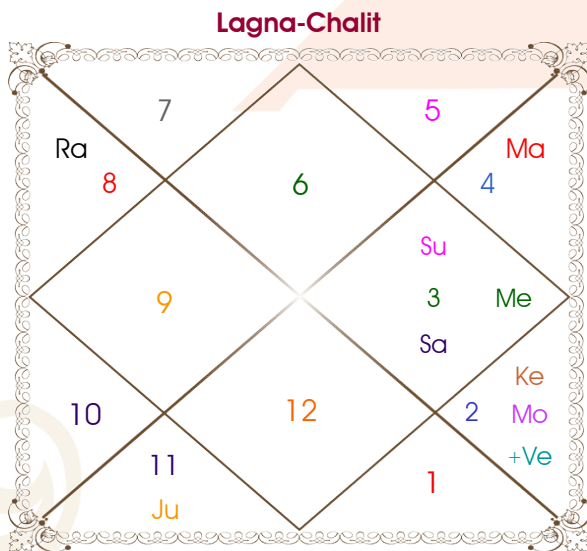

Anil

Nilima

Model: web-freematching

Order No: 108425414

Male : _____ Sex _____ : Female
 15/07/1974 : _____ Date of Birth _____ : 15/06/1977
 Monday : _____ Day _____ : Wednesday
 Hour 12:00:00 : _____ Time of Birth _____ : 18:07:00 Hour
 Ghati 15:55:55 : _____ Time of Birth(Ghati) _____ : 31:46:16 Ghati
 United States : _____ Country _____ : United States
 Jersey City : _____ City _____ : Philadelphia
 40:43:10 North : _____ Latitude _____ : 39:57:09 North
 74:02:34 West : _____ Longitude _____ : 75:09:54 West
 75:00:00 West : _____ Zone _____ : 75:00:00 West
 Hour 00:03:50 : _____ Loc Time Corr _____ : -00:00:40 Hour
 Hour -01:00:00 : _____ War Time Corr _____ : -01:00:00 Hour
 05:37:37 : _____ Sunrise _____ : 05:31:30
 20:26:08 : _____ Sunset _____ : 20:30:54
 23:30:22 : _____ Lahiri Ayanamsa _____ : 23:32:38

Vimshottari Sun 1Y 6M 18D		Degree	Sign	Pln	Sign	Degree	Vimshottari Moon 1Y 1M 2D	
Jupiter		29:16:25	Gem	Sun	Gem	01:07:12	Saturn	
01/02/2011		06:33:08	Tau	Mon	Tau	21:52:49	19/07/2019	
01/02/2027		29:03:33	Can	Mar	Ari	13:42:34	18/07/2038	
Jupiter	22/03/2013	11:27:26	Gem	Mer	Tau	15:16:05	Saturn	21/07/2022
Saturn	03/10/2015	24:15:25	Aqu R	Jup	Tau	22:46:35	Mercury	30/03/2025
Mercury	08/01/2018	29:52:27	Tau	Ven	Ari	15:23:26	Ketu	09/05/2026
Ketu	15/12/2018	16:47:07	Gem	Sat	Can	19:57:17	Venus	09/07/2029
Venus	15/08/2021	25:31:38	Sco	Rah R	Vir	28:57:31	Sun	21/06/2030
Sun	03/06/2022	25:31:38	Tau	Ket R	Pis	28:57:31	Moon	20/01/2032
Moon	03/10/2023	00:14:01	Lib	Ura R	Lib	14:31:46	Mars	28/02/2033
Mars	08/09/2024	13:38:33	Sco R	Nep R	Sco	20:57:02	Rahu	05/01/2036
Rahu	01/02/2027	10:49:20	Vir	Plu R	Vir	17:51:50	Jupiter	18/07/2038