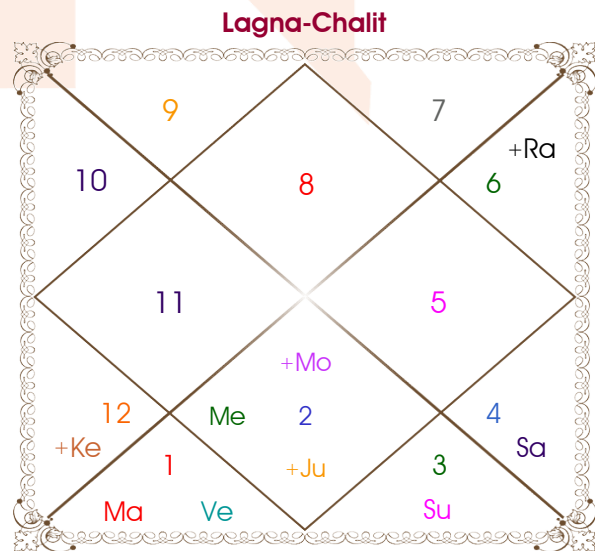

Anil

Nilima

Model: web-freematching

Order No: 108425414

Male : _____ Sex _____ : Female
 15/07/1974 : _____ Date of Birth _____ : 15/06/1977
 Monday : _____ Day _____ : Wednesday
 Hour 12:00:00 : _____ Time of Birth _____ : 18:07:00 Hour
 Ghati 15:55:55 : _____ Time of Birth(Ghati) _____ : 31:46:16 Ghati
 United States : _____ Country _____ : United States
 Jersey City : _____ City _____ : Philadelphia
 40:43:10 North : _____ Latitude _____ : 39:57:09 North
 74:02:34 West : _____ Longitude _____ : 75:09:54 West
 75:00:00 West : _____ Zone _____ : 75:00:00 West
 Hour 00:03:50 : _____ Loc Time Corr _____ : -00:00:40 Hour
 Hour -01:00:00 : _____ War Time Corr _____ : -01:00:00 Hour
 05:37:37 : _____ Sunrise _____ : 05:31:30
 20:26:08 : _____ Sunset _____ : 20:30:54
 23:30:22 : _____ Lahiri Ayanamsa _____ : 23:32:38

Vimshottari Sun 1Y 6M 18D		Degree	Sign	Pln	Sign	Degree	Vimshottari Moon 1Y 1M 2D	
Jupiter		29:16:25	Gem	Sun	Gem	01:07:12	Saturn	
01/02/2011		06:33:08	Tau	Mon	Tau	21:52:49	19/07/2019	
01/02/2027		29:03:33	Can	Mar	Ari	13:42:34	18/07/2038	
Jupiter	22/03/2013	11:27:26	Gem	Mer	Tau	15:16:05	Saturn	21/07/2022
Saturn	03/10/2015	24:15:25	Aqu R	Jup	Tau	22:46:35	Mercury	30/03/2025
Mercury	08/01/2018	29:52:27	Tau	Ven	Ari	15:23:26	Ketu	09/05/2026
Ketu	15/12/2018	16:47:07	Gem	Sat	Can	19:57:17	Venus	09/07/2029
Venus	15/08/2021	25:31:38	Sco	Rah R	Vir	28:57:31	Sun	21/06/2030
Sun	03/06/2022	25:31:38	Tau	Ket R	Pis	28:57:31	Moon	20/01/2032
Moon	03/10/2023	00:14:01	Lib	Ura R	Lib	14:31:46	Mars	28/02/2033
Mars	08/09/2024	13:38:33	Sco R	Nep R	Sco	20:57:02	Rahu	05/01/2036
Rahu	01/02/2027	10:49:20	Vir	Plu R	Vir	17:51:50	Jupiter	18/07/2038