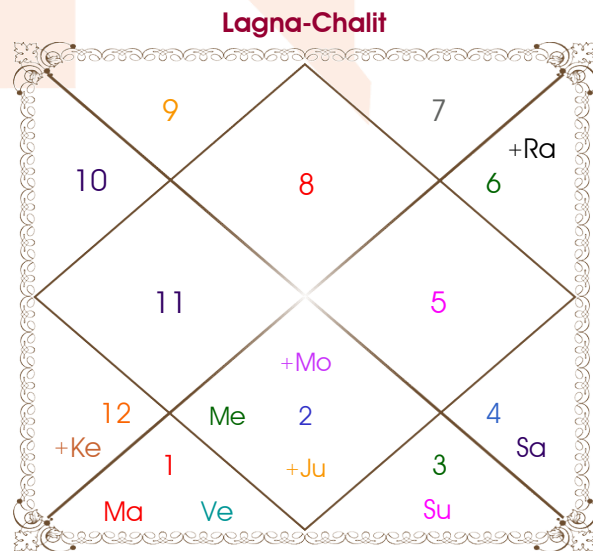

Vimshottari Sun 1Y 6M 18D		Degree	Sign	Pln	Sign	Degree	Vimshottari Moon 1Y 1M 2D	
<b>Jupiter</b>		29:16:25	Gem	Sun	Gem	01:07:12	<b>Saturn</b>	
<b>01/02/2011</b>		06:33:08	Tau	Mon	Tau	21:52:49	<b>19/07/2019</b>	
<b>01/02/2027</b>		29:03:33	Can	Mar	Ari	13:42:34	<b>18/07/2038</b>	
Jupiter	22/03/2013	11:27:26	Gem	Mer	Tau	15:16:05	Saturn	21/07/2022
Saturn	03/10/2015	24:15:25	Aqu R	Jup	Tau	22:46:35	Mercury	30/03/2025
Mercury	08/01/2018	29:52:27	Tau	Ven	Ari	15:23:26	Ketu	09/05/2026
Ketu	15/12/2018	16:47:07	Gem	Sat	Can	19:57:17	Venus	09/07/2029
Venus	15/08/2021	25:31:38	Sco	Rah R	Vir	28:57:31	Sun	21/06/2030
Sun	03/06/2022	25:31:38	Tau	Ket R	Pis	28:57:31	Moon	20/01/2032
Moon	03/10/2023	00:14:01	Lib	Ura R	Lib	14:31:46	Mars	28/02/2033
Mars	08/09/2024	13:38:33	Sco R	Nep R	Sco	20:57:02	Rahu	05/01/2036
Rahu	01/02/2027	10:49:20	Vir	Plu R	Vir	17:51:50	Jupiter	18/07/2038

## Ashtakoot Guna Chart

Koot	Male	Female	Max	Mark	Dosha	Area
Varan	Vaishya	Vaishya	1	1.00	--	Deeds
Vashya	Chatushpad	Chatushpad	2	2.00	--	Nature
Tara	Atimitra	Sampat	3	3.00	--	Destiny
Yoni	Mesh	Sarp	4	2.00	--	Sex Life
Maitri	Venus	Venus	5	5.00	--	Relationship
Gana	Rakshas	Manushya	6	0.00	Yes	Sociality
Bhakut	Taurus	Taurus	7	7.00	--	Life Style
Nadi	Antya	Antya	8	0.00	Yes	Kids/Health
<b>Total:</b>			<b>36</b>	<b>20.00</b>		