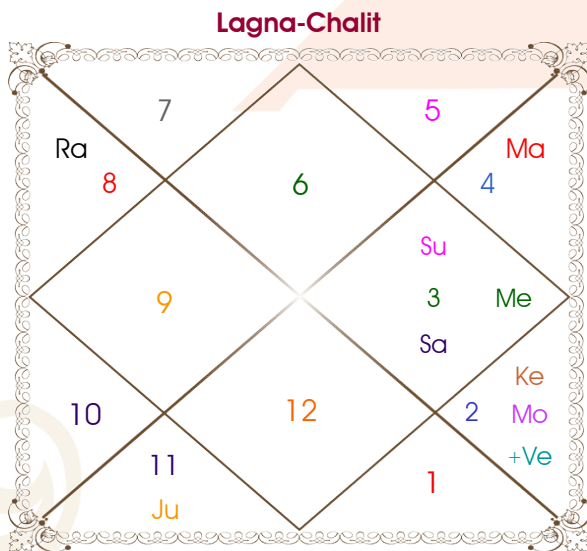

Vimshottari Sun 1Y 6M 18D		Degree	Sign	Pln	Sign	Degree	Vimshottari Moon 1Y 1M 2D	
<b>Jupiter</b>		29:16:25	Gem	Sun	Gem	01:07:12	<b>Saturn</b>	
<b>01/02/2011</b>		06:33:08	Tau	Mon	Tau	21:52:49	<b>19/07/2019</b>	
<b>01/02/2027</b>		29:03:33	Can	Mar	Ari	13:42:34	<b>18/07/2038</b>	
Jupiter	22/03/2013	11:27:26	Gem	Mer	Tau	15:16:05	Saturn	21/07/2022
Saturn	03/10/2015	24:15:25	Aqu R	Jup	Tau	22:46:35	Mercury	30/03/2025
Mercury	08/01/2018	29:52:27	Tau	Ven	Ari	15:23:26	Ketu	09/05/2026
Ketu	15/12/2018	16:47:07	Gem	Sat	Can	19:57:17	Venus	09/07/2029
Venus	15/08/2021	25:31:38	Sco	Rah R	Vir	28:57:31	Sun	21/06/2030
Sun	03/06/2022	25:31:38	Tau	Ket R	Pis	28:57:31	Moon	20/01/2032
Moon	03/10/2023	00:14:01	Lib	Ura R	Lib	14:31:46	Mars	28/02/2033
Mars	08/09/2024	13:38:33	Sco R	Nep R	Sco	20:57:02	Rahu	05/01/2036
Rahu	01/02/2027	10:49:20	Vir	Plu R	Vir	17:51:50	Jupiter	18/07/2038

## Ashtakoot Guna Chart

Koot	Male	Female	Max	Mark	Dosha	Area
Varan	Vaishya	Vaishya	1	1.00	--	Deeds
Vashya	Chatushpad	Chatushpad	2	2.00	--	Nature
Tara	Atimitra	Sampat	3	3.00	--	Destiny
Yoni	Mesh	Sarp	4	2.00	--	Sex Life
Maitri	Venus	Venus	5	5.00	--	Relationship
Gana	Rakshas	Manushya	6	0.00	Yes	Sociality
Bhakut	Taurus	Taurus	7	7.00	--	Life Style
Nadi	Antya	Antya	8	0.00	Yes	Kids/Health
<b>Total:</b>			<b>36</b>	<b>20.00</b>		