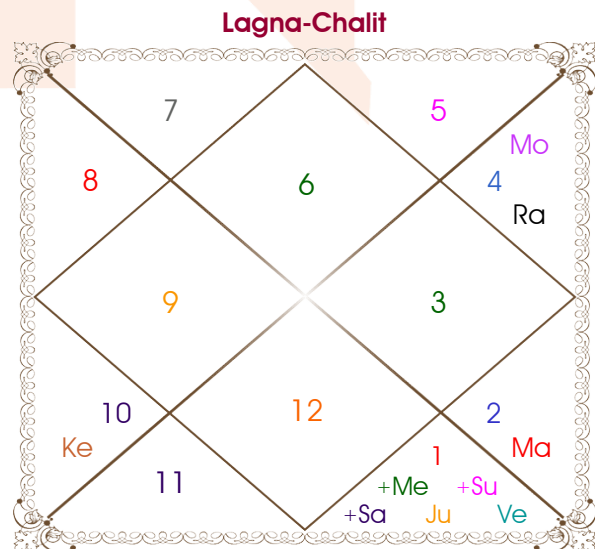

Ankit Bamrara

Ritika

Model: web-freematching

Order No: 108425186

Male : _____ Sex _____ : Female
 25-26/10/1996 : _____ Date of Birth _____ : 10/05/2000
 Fri-Saturday : _____ Day _____ : Wednesday
 Hour 05:20:00 : _____ Time of Birth _____ : 15:25:00 Hour
 Ghati 57:08:36 : _____ Time of Birth(Ghati) _____ : 24:38:09 Ghati
 India : _____ Country _____ : India
 New Delhi : _____ City _____ : Rishikesh
 28:36:50 North : _____ Latitude _____ : 30:06:56 North
 77:12:31 East : _____ Longitude _____ : 78:17:07 East
 82:30:00 East : _____ Zone _____ : 82:30:00 East
 Hour -00:21:10 : _____ Loc Time Corr _____ : -00:16:52 Hour
 Hour 00:00:00 : _____ War Time Corr _____ : 00:00:00 Hour
 06:28:33 : _____ Sunrise _____ : 05:26:48
 17:40:49 : _____ Sunset _____ : 19:00:09
 23:48:46 : _____ Lahiri Ayanamsa _____ : 23:51:27

Vimshottari Ketu 6Y 3M 11D		Degree	Sign	Pln	Sign	Degree	Vimshottari Mercury 11Y 9M 15D	
Sun		23:12:05	Vir	Asc	Vir	10:58:01	Venus	
06/02/2023		09:01:53	Lib	Sun	Ari	26:11:10	24/02/2019	
06/02/2029		01:22:06	Ari	Mon	Can	20:45:06	24/02/2039	
Sun	27/05/2023	03:46:40	Leo	Mar	Tau	10:46:02	Venus	25/06/2022
Moon	25/11/2023	04:25:29	Lib	Mer	Ari	27:42:03	Sun	26/06/2023
Mars	01/04/2024	18:04:48	Sag	Jup	Ari	24:33:10	Moon	23/02/2025
Rahu	24/02/2025	01:58:00	Vir	Ven	Ari	17:35:00	Mars	25/04/2026
Jupiter	13/12/2025	08:02:47	Pis R	Sat	Ari	26:31:45	Rahu	25/04/2029
Saturn	25/11/2026	14:07:46	Vir R	Rah	Can	03:13:09	Jupiter	25/12/2031
Mercury	02/10/2027	14:07:46	Pis R	Ket	Cap	03:13:09	Saturn	24/02/2035
Ketu	06/02/2028	06:56:17	Cap	Ura	Cap	26:52:33	Mercury	25/12/2037
Venus	06/02/2029	01:16:07	Cap	Nep R	Cap	12:42:53	Ketu	24/02/2039
		08:02:00	Sco	Plu R	Sco	18:16:08		