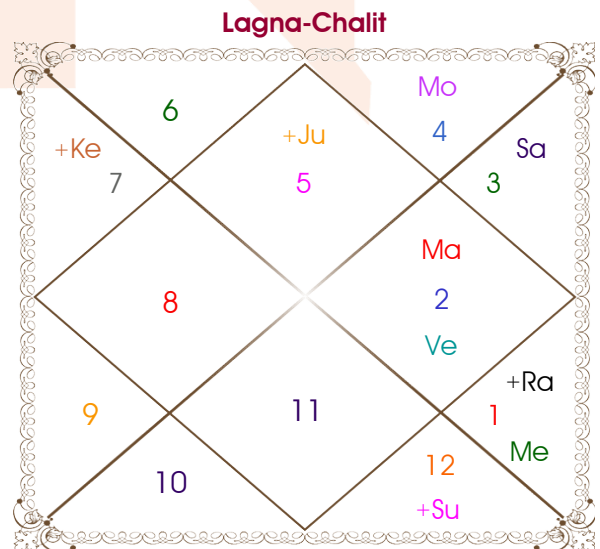

Vimshottari		Degree	Sign	Pln	Sign	Degree	Vimshottari	
Rahu 15Y 10M 7D		29:19:43	Lib	Asc	Leo	00:06:38	Jupiter 2Y 7M 6D	
Jupiter		16:23:52	Tau	Sun	Pis	16:03:55	Mercury	
07/04/2020		08:15:27	Lib	Mon	Can	01:09:56	05/11/2025	
07/04/2036		21:19:15	Gem	Mar	Tau	11:52:21	05/11/2042	
Jupiter	27/05/2022	26:57:51	Ari	Mer	Ari	04:43:55	Mercury	03/04/2028
Saturn	07/12/2024	16:01:23	Leo	Jup R	Leo	16:53:54	Ketu	31/03/2029
Mercury	15/03/2027	28:37:55	Tau R	Ven	Tau	01:58:49	Venus	30/01/2032
Ketu	19/02/2028	18:06:41	Gem	Sat	Gem	12:50:52	Sun	05/12/2032
Venus	20/10/2030	17:06:49	Ari	Rah R	Ari	17:47:54	Moon	07/05/2034
Sun	08/08/2031	17:06:49	Lib	Ket R	Lib	17:47:54	Mars	04/05/2035
Moon	07/12/2032	12:50:17	Aqu	Ura	Aqu	10:55:04	Rahu	20/11/2037
Mars	13/11/2033	21:25:34	Cap R	Nep	Cap	20:51:41	Jupiter	26/02/2040
Rahu	07/04/2036	27:16:50	Sco R	Plu R	Sco	28:19:29	Saturn	05/11/2042