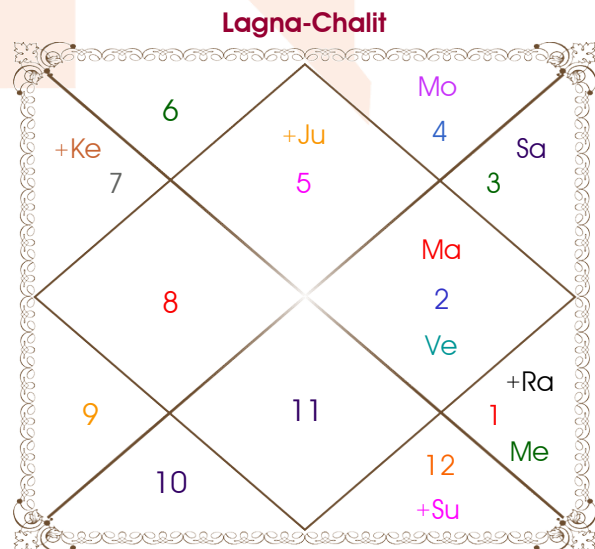

Chit Htoo Lwin

Zin Yoon May

Model: web-freematching

Order No: 108424779

Male : _____ Sex _____ : Female
 31/05/2004 : _____ Date of Birth _____ : 30/03/2004
 Monday : _____ Day _____ : Tuesday
 Hour 17:15:00 : _____ Time of Birth _____ : 15:00:00 Hour
 Ghati 29:09:03 : _____ Time of Birth(Ghati) _____ : 22:15:19 Ghati
 Myanmar : _____ Country _____ : Myanmar
 Yangon : _____ City _____ : Bago
 16:50:27 North : _____ Latitude _____ : 17:19:27 North
 96:10:24 East : _____ Longitude _____ : 96:28:10 East
 97:30:00 East : _____ Zone _____ : 97:30:00 East
 Hour -00:05:18 : _____ Loc Time Corr _____ : -00:04:07 Hour
 Hour 00:00:00 : _____ War Time Corr _____ : 00:00:00 Hour
 05:35:22 : _____ Sunrise _____ : 06:04:32
 18:34:44 : _____ Sunset _____ : 18:16:48
 23:54:55 : _____ Lahiri Ayanamsa _____ : 23:54:47

Vimshottari		Degree	Sign	Pln	Sign	Degree	Vimshottari	
Rahu 15Y 10M 7D		29:19:43	Lib	Asc	Leo	00:06:38	Jupiter 2Y 7M 6D	
Jupiter		16:23:52	Tau	Sun	Pis	16:03:55	Mercury	
07/04/2020		08:15:27	Lib	Mon	Can	01:09:56	05/11/2025	
07/04/2036		21:19:15	Gem	Mar	Tau	11:52:21	05/11/2042	
Jupiter	27/05/2022	26:57:51	Ari	Mer	Ari	04:43:55	Mercury	03/04/2028
Saturn	07/12/2024	16:01:23	Leo	Jup R	Leo	16:53:54	Ketu	31/03/2029
Mercury	15/03/2027	28:37:55	Tau R	Ven	Tau	01:58:49	Venus	30/01/2032
Ketu	19/02/2028	18:06:41	Gem	Sat	Gem	12:50:52	Sun	05/12/2032
Venus	20/10/2030	17:06:49	Ari	Rah R	Ari	17:47:54	Moon	07/05/2034
Sun	08/08/2031	17:06:49	Lib	Ket R	Lib	17:47:54	Mars	04/05/2035
Moon	07/12/2032	12:50:17	Aqu	Ura	Aqu	10:55:04	Rahu	20/11/2037
Mars	13/11/2033	21:25:34	Cap R	Nep	Cap	20:51:41	Jupiter	26/02/2040
Rahu	07/04/2036	27:16:50	Sco R	Plu R	Sco	28:19:29	Saturn	05/11/2042