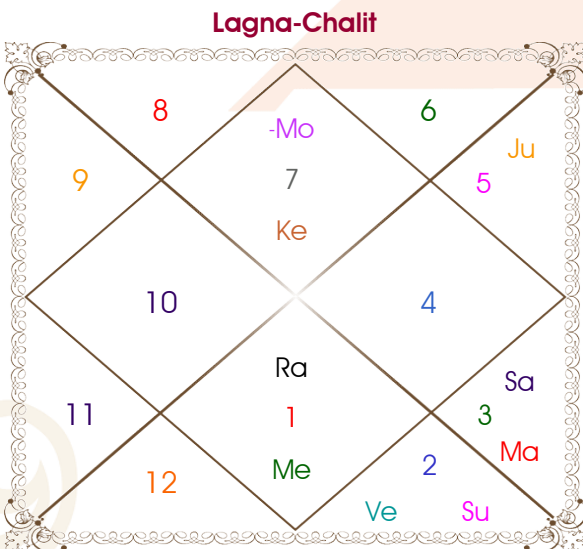

Chit Htoo Lwin

Zin Yoon May

Model: web-freematching

Order No: 108424779

Male : _____ Sex _____ : Female
 31/05/2004 : _____ Date of Birth _____ : 30/03/2004
 Monday : _____ Day _____ : Tuesday
 Hour 17:15:00 : _____ Time of Birth _____ : 15:00:00 Hour
 Ghati 29:09:03 : _____ Time of Birth(Ghati) _____ : 22:15:19 Ghati
 Myanmar : _____ Country _____ : Myanmar
 Yangon : _____ City _____ : Bago
 16:50:27 North : _____ Latitude _____ : 17:19:27 North
 96:10:24 East : _____ Longitude _____ : 96:28:10 East
 97:30:00 East : _____ Zone _____ : 97:30:00 East
 Hour -00:05:18 : _____ Loc Time Corr _____ : -00:04:07 Hour
 Hour 00:00:00 : _____ War Time Corr _____ : 00:00:00 Hour
 05:35:22 : _____ Sunrise _____ : 06:04:32
 18:34:44 : _____ Sunset _____ : 18:16:48
 23:54:55 : _____ Lahiri Ayanamsa _____ : 23:54:47

Vimshottari		Degree	Sign	Pln	Sign	Degree	Vimshottari	
Rahu 15Y 10M 7D		29:19:43	Lib	Asc	Leo	00:06:38	Jupiter 2Y 7M 6D	
Jupiter		16:23:52	Tau	Sun	Pis	16:03:55	Mercury	
07/04/2020		08:15:27	Lib	Mon	Can	01:09:56	05/11/2025	
07/04/2036		21:19:15	Gem	Mar	Tau	11:52:21	05/11/2042	
Jupiter	27/05/2022	26:57:51	Ari	Mer	Ari	04:43:55	Mercury	03/04/2028
Saturn	07/12/2024	16:01:23	Leo	Jup R	Leo	16:53:54	Ketu	31/03/2029
Mercury	15/03/2027	28:37:55	Tau R	Ven	Tau	01:58:49	Venus	30/01/2032
Ketu	19/02/2028	18:06:41	Gem	Sat	Gem	12:50:52	Sun	05/12/2032
Venus	20/10/2030	17:06:49	Ari	Rah R	Ari	17:47:54	Moon	07/05/2034
Sun	08/08/2031	17:06:49	Lib	Ket R	Lib	17:47:54	Mars	04/05/2035
Moon	07/12/2032	12:50:17	Aqu	Ura	Aqu	10:55:04	Rahu	20/11/2037
Mars	13/11/2033	21:25:34	Cap R	Nep	Cap	20:51:41	Jupiter	26/02/2040
Rahu	07/04/2036	27:16:50	Sco R	Plu R	Sco	28:19:29	Saturn	05/11/2042