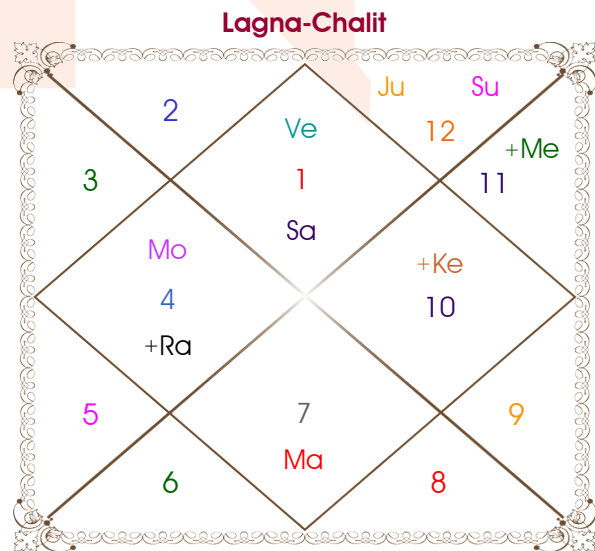

Rohith

Hari priya

Model: web-freematching

Order No: 108424694

Male : _____ Sex _____ : Female
 31-01/01/2000 : _____ Date of Birth _____ : 26/03/1999
 Fri-Saturday : _____ Day _____ : Friday
 Hour 03:40:00 : _____ Time of Birth _____ : 07:55:00 Hour
 Ghati 51:07:51 : _____ Time of Birth(Ghati) _____ : 04:01:58 Ghati
 India : _____ Country _____ : India
 Gzb : _____ City _____ : Chittoor
 28:40:08 North : _____ Latitude _____ : 13:13:01 North
 77:27:13 East : _____ Longitude _____ : 79:06:01 East
 82:30:00 East : _____ Zone _____ : 82:30:00 East
 Hour -00:20:11 : _____ Loc Time Corr _____ : -00:13:36 Hour
 Hour 00:00:00 : _____ War Time Corr _____ : 00:00:00 Hour
 07:12:51 : _____ Sunrise _____ : 06:14:30
 17:33:53 : _____ Sunset _____ : 18:24:38
 23:51:11 : _____ Lahiri Ayanamsa _____ : 23:50:35

Vimshottari Rahu 10Y 1M 7D		Degree	Sign	Pln	Sign	Degree	Vimshottari Jupiter 1Y 3M 2D	
Saturn		28:01:44	Lib	Asc	Ari	09:53:34	Mercury	
07/02/2026		15:55:41	Sag	Sun	Pis	11:08:42	27/06/2019	
07/02/2045		12:30:55	Lib	Mon	Can	02:17:12	27/06/2036	
Saturn	10/02/2029	07:08:24	Sag	Mer R	Aqu	29:33:02	Mercury	23/11/2021
Mercury	21/10/2031	01:22:37	Ari	Jup	Pis	15:44:30	Ketu	20/11/2022
Ketu	29/11/2032	07:00:57	Sco	Ven	Ari	15:25:18	Venus	20/09/2025
Venus	30/01/2036	16:33:15	Ari R	Sat	Ari	08:52:35	Sun	27/07/2026
Sun	11/01/2037	10:07:46	Can R	Rah	Can	27:31:31	Moon	27/12/2027
Moon	12/08/2038	10:07:46	Cap R	Ket	Cap	27:31:31	Mars	23/12/2028
Mars	21/09/2039	20:55:38	Cap	Ura	Cap	21:40:26	Rahu	13/07/2031
Rahu	28/07/2042	09:19:10	Cap	Nep	Cap	10:03:06	Jupiter	17/10/2033
Jupiter	07/02/2045	17:34:52	Sco	Plu R	Sco	16:36:41	Saturn	27/06/2036