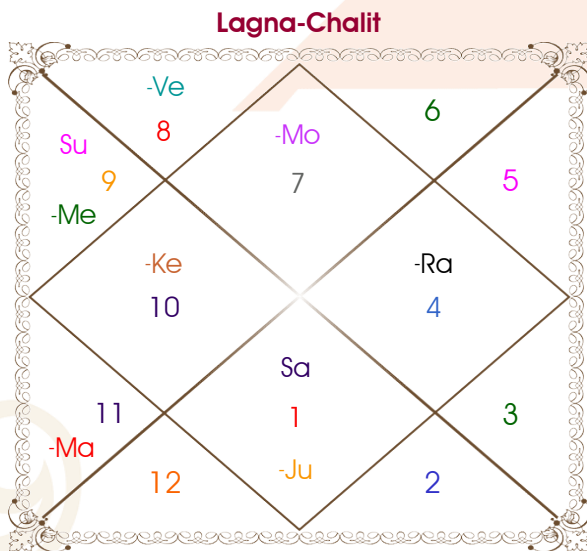

Rohith

Hari priya

Model: web-freematching

Order No: 108424694

Male : _____ Sex _____ : Female
 31-01/01/2000 : _____ Date of Birth _____ : 26/03/1999
 Fri-Saturday : _____ Day _____ : Friday
 Hour 03:40:00 : _____ Time of Birth _____ : 07:55:00 Hour
 Ghati 51:07:51 : _____ Time of Birth(Ghati) _____ : 04:01:58 Ghati
 India : _____ Country _____ : India
 Gzb : _____ City _____ : Chittoor
 28:40:08 North : _____ Latitude _____ : 13:13:01 North
 77:27:13 East : _____ Longitude _____ : 79:06:01 East
 82:30:00 East : _____ Zone _____ : 82:30:00 East
 Hour -00:20:11 : _____ Loc Time Corr _____ : -00:13:36 Hour
 Hour 00:00:00 : _____ War Time Corr _____ : 00:00:00 Hour
 07:12:51 : _____ Sunrise _____ : 06:14:30
 17:33:53 : _____ Sunset _____ : 18:24:38
 23:51:11 : _____ Lahiri Ayanamsa _____ : 23:50:35

Vimshottari Rahu 10Y 1M 7D		Degree	Sign	Pln	Sign	Degree	Vimshottari Jupiter 1Y 3M 2D	
Saturn		28:01:44	Lib	Asc	Ari	09:53:34	Mercury	
07/02/2026		15:55:41	Sag	Sun	Pis	11:08:42	27/06/2019	
07/02/2045		12:30:55	Lib	Mon	Can	02:17:12	27/06/2036	
Saturn	10/02/2029	07:08:24	Sag	Mer R	Aqu	29:33:02	Mercury	23/11/2021
Mercury	21/10/2031	01:22:37	Ari	Jup	Pis	15:44:30	Ketu	20/11/2022
Ketu	29/11/2032	07:00:57	Sco	Ven	Ari	15:25:18	Venus	20/09/2025
Venus	30/01/2036	16:33:15	Ari R	Sat	Ari	08:52:35	Sun	27/07/2026
Sun	11/01/2037	10:07:46	Can R	Rah	Can	27:31:31	Moon	27/12/2027
Moon	12/08/2038	10:07:46	Cap R	Ket	Cap	27:31:31	Mars	23/12/2028
Mars	21/09/2039	20:55:38	Cap	Ura	Cap	21:40:26	Rahu	13/07/2031
Rahu	28/07/2042	09:19:10	Cap	Nep	Cap	10:03:06	Jupiter	17/10/2033
Jupiter	07/02/2045	17:34:52	Sco	Plu R	Sco	16:36:41	Saturn	27/06/2036