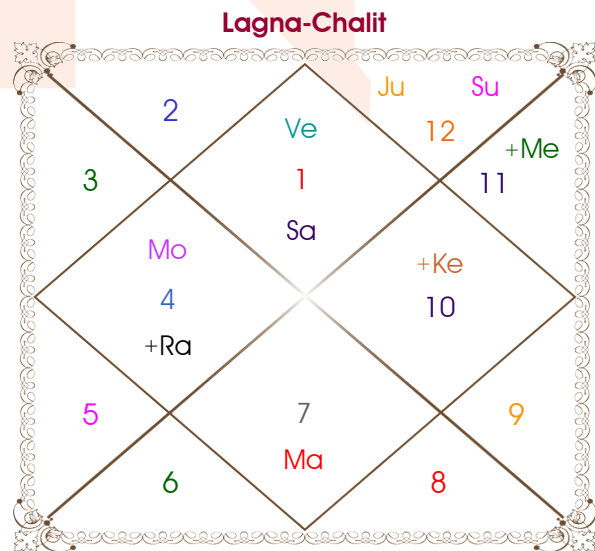

Rohith

Hari priya

Model: web-freematching

Order No: 108424693

Male : _____ Sex _____ : Female
 31-01/01/2000 : _____ Date of Birth _____ : 26/03/1999
 Fri-Saturday : _____ Day _____ : Friday
 Hour 03:40:00 : _____ Time of Birth _____ : 07:55:00 Hour
 Ghati 51:07:51 : _____ Time of Birth(Ghati) _____ : 04:01:58 Ghati
 India : _____ Country _____ : India
 Gzb : _____ City _____ : Chittoor
 28:40:08 North : _____ Latitude _____ : 13:13:01 North
 77:27:13 East : _____ Longitude _____ : 79:06:01 East
 82:30:00 East : _____ Zone _____ : 82:30:00 East
 Hour -00:20:11 : _____ Loc Time Corr _____ : -00:13:36 Hour
 Hour 00:00:00 : _____ War Time Corr _____ : 00:00:00 Hour
 07:12:51 : _____ Sunrise _____ : 06:14:30
 17:33:53 : _____ Sunset _____ : 18:24:38
 23:51:11 : _____ Lahiri Ayanamsa _____ : 23:50:35

Vimshottari Rahu 10Y 1M 7D		Degree	Sign	Pln	Sign	Degree	Vimshottari Jupiter 1Y 3M 2D	
Saturn		28:01:44	Lib	Asc	Ari	09:53:34	Mercury	
07/02/2026		15:55:41	Sag	Sun	Pis	11:08:42	27/06/2019	
07/02/2045		12:30:55	Lib	Mon	Can	02:17:12	27/06/2036	
Saturn	10/02/2029	07:08:24	Sag	Mer R	Aqu	29:33:02	Mercury	23/11/2021
Mercury	21/10/2031	01:22:37	Ari	Jup	Pis	15:44:30	Ketu	20/11/2022
Ketu	29/11/2032	07:00:57	Sco	Ven	Ari	15:25:18	Venus	20/09/2025
Venus	30/01/2036	16:33:15	Ari R	Sat	Ari	08:52:35	Sun	27/07/2026
Sun	11/01/2037	10:07:46	Can R	Rah	Can	27:31:31	Moon	27/12/2027
Moon	12/08/2038	10:07:46	Cap R	Ket	Cap	27:31:31	Mars	23/12/2028
Mars	21/09/2039	20:55:38	Cap	Ura	Cap	21:40:26	Rahu	13/07/2031
Rahu	28/07/2042	09:19:10	Cap	Nep	Cap	10:03:06	Jupiter	17/10/2033
Jupiter	07/02/2045	17:34:52	Sco	Plu R	Sco	16:36:41	Saturn	27/06/2036