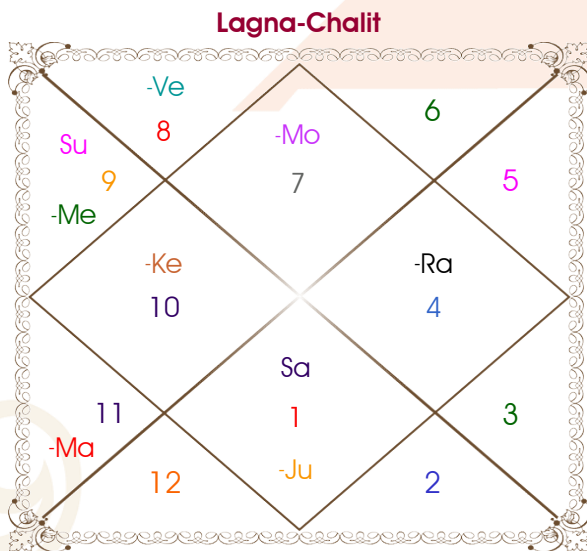

Rohith

Hari priya

Model: web-freematching

Order No: 108424693

Male : _____ Sex _____ : Female
 31-01/01/2000 : _____ Date of Birth _____ : 26/03/1999
 Fri-Saturday : _____ Day _____ : Friday
 Hour 03:40:00 : _____ Time of Birth _____ : 07:55:00 Hour
 Ghati 51:07:51 : _____ Time of Birth(Ghati) _____ : 04:01:58 Ghati
 India : _____ Country _____ : India
 Gzb : _____ City _____ : Chittoor
 28:40:08 North : _____ Latitude _____ : 13:13:01 North
 77:27:13 East : _____ Longitude _____ : 79:06:01 East
 82:30:00 East : _____ Zone _____ : 82:30:00 East
 Hour -00:20:11 : _____ Loc Time Corr _____ : -00:13:36 Hour
 Hour 00:00:00 : _____ War Time Corr _____ : 00:00:00 Hour
 07:12:51 : _____ Sunrise _____ : 06:14:30
 17:33:53 : _____ Sunset _____ : 18:24:38
 23:51:11 : _____ Lahiri Ayanamsa _____ : 23:50:35

Vimshottari Rahu 10Y 1M 7D		Degree	Sign	Pln	Sign	Degree	Vimshottari Jupiter 1Y 3M 2D	
Saturn		28:01:44	Lib	Asc	Ari	09:53:34	Mercury	
07/02/2026		15:55:41	Sag	Sun	Pis	11:08:42	27/06/2019	
07/02/2045		12:30:55	Lib	Mon	Can	02:17:12	27/06/2036	
Saturn	10/02/2029	07:08:24	Sag	Mer R	Aqu	29:33:02	Mercury	23/11/2021
Mercury	21/10/2031	01:22:37	Ari	Jup	Pis	15:44:30	Ketu	20/11/2022
Ketu	29/11/2032	07:00:57	Sco	Ven	Ari	15:25:18	Venus	20/09/2025
Venus	30/01/2036	16:33:15	Ari R	Sat	Ari	08:52:35	Sun	27/07/2026
Sun	11/01/2037	10:07:46	Can R	Rah	Can	27:31:31	Moon	27/12/2027
Moon	12/08/2038	10:07:46	Cap R	Ket	Cap	27:31:31	Mars	23/12/2028
Mars	21/09/2039	20:55:38	Cap	Ura	Cap	21:40:26	Rahu	13/07/2031
Rahu	28/07/2042	09:19:10	Cap	Nep	Cap	10:03:06	Jupiter	17/10/2033
Jupiter	07/02/2045	17:34:52	Sco	Plu R	Sco	16:36:41	Saturn	27/06/2036