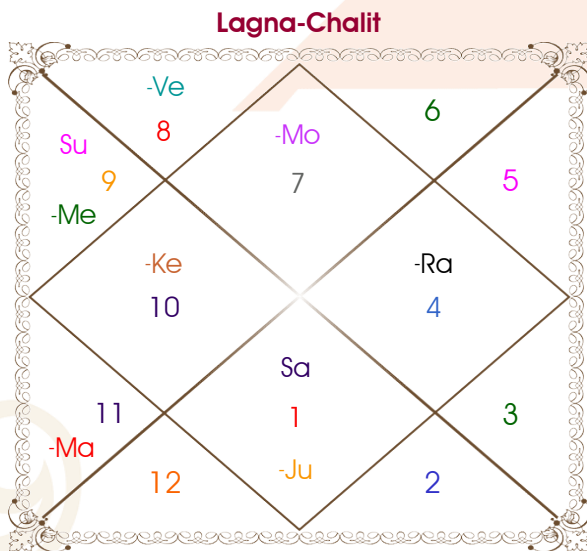

Rohith

Hari priya

Model: web-freematching

Order No: 108424692

Male : _____ Sex _____ : Female
 31-01/01/2000 : _____ Date of Birth _____ : 26/03/1999
 Fri-Saturday : _____ Day _____ : Friday
 Hour 03:40:00 : _____ Time of Birth _____ : 07:55:00 Hour
 Ghati 51:07:51 : _____ Time of Birth(Ghati) _____ : 04:01:58 Ghati
 India : _____ Country _____ : India
 Gzb : _____ City _____ : Chittoor
 28:40:08 North : _____ Latitude _____ : 13:13:01 North
 77:27:13 East : _____ Longitude _____ : 79:06:01 East
 82:30:00 East : _____ Zone _____ : 82:30:00 East
 Hour -00:20:11 : _____ Loc Time Corr _____ : -00:13:36 Hour
 Hour 00:00:00 : _____ War Time Corr _____ : 00:00:00 Hour
 07:12:51 : _____ Sunrise _____ : 06:14:30
 17:33:53 : _____ Sunset _____ : 18:24:38
 23:51:11 : _____ Lahiri Ayanamsa _____ : 23:50:35

Vimshottari Rahu 10Y 1M 7D		Degree	Sign	Pln	Sign	Degree	Vimshottari Jupiter 1Y 3M 2D	
Saturn		15:55:41	Sag	Sun	Pis	11:08:42	Mercury	
07/02/2026		12:30:55	Lib	Mon	Can	02:17:12	27/06/2019	
07/02/2045		03:39:47	Aqu	Mar R	Lib	18:00:22	27/06/2036	
Saturn	10/02/2029	07:08:24	Sag	Mer R	Aqu	29:33:02	Mercury	23/11/2021
Mercury	21/10/2031	01:22:37	Ari	Jup	Pis	15:44:30	Ketu	20/11/2022
Ketu	29/11/2032	07:00:57	Sco	Ven	Ari	15:25:18	Venus	20/09/2025
Venus	30/01/2036	16:33:15	Ari R	Sat	Ari	08:52:35	Sun	27/07/2026
Sun	11/01/2037	10:07:46	Can R	Rah	Can	27:31:31	Moon	27/12/2027
Moon	12/08/2038	10:07:46	Cap R	Ket	Cap	27:31:31	Mars	23/12/2028
Mars	21/09/2039	20:55:38	Cap	Ura	Cap	21:40:26	Rahu	13/07/2031
Rahu	28/07/2042	09:19:10	Cap	Nep	Cap	10:03:06	Jupiter	17/10/2033
Jupiter	07/02/2045	17:34:52	Sco	Plu R	Sco	16:36:41	Saturn	27/06/2036