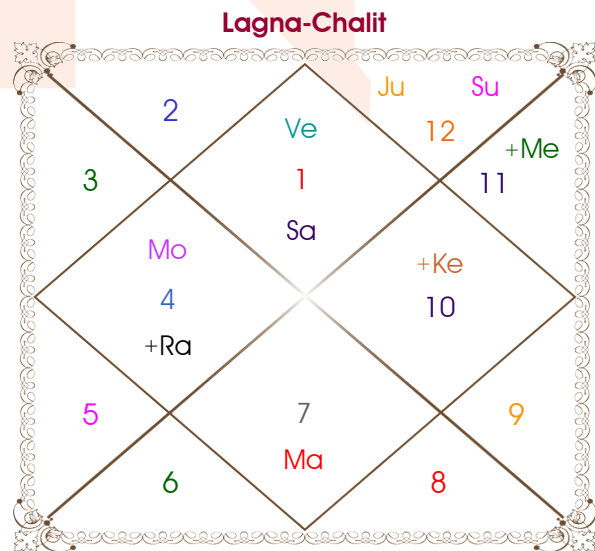

Rohith

Hari priya

Model: web-freematching

Order No: 108424692

Male : _____ Sex _____ : Female
 31-01/01/2000 : _____ Date of Birth _____ : 26/03/1999
 Fri-Saturday : _____ Day _____ : Friday
 Hour 03:40:00 : _____ Time of Birth _____ : 07:55:00 Hour
 Ghati 51:07:51 : _____ Time of Birth(Ghati) _____ : 04:01:58 Ghati
 India : _____ Country _____ : India
 Gzb : _____ City _____ : Chittoor
 28:40:08 North : _____ Latitude _____ : 13:13:01 North
 77:27:13 East : _____ Longitude _____ : 79:06:01 East
 82:30:00 East : _____ Zone _____ : 82:30:00 East
 Hour -00:20:11 : _____ Loc Time Corr _____ : -00:13:36 Hour
 Hour 00:00:00 : _____ War Time Corr _____ : 00:00:00 Hour
 07:12:51 : _____ Sunrise _____ : 06:14:30
 17:33:53 : _____ Sunset _____ : 18:24:38
 23:51:11 : _____ Lahiri Ayanamsa _____ : 23:50:35

Vimshottari Rahu 10Y 1M 7D		Degree	Sign	Pln	Sign	Degree	Vimshottari Jupiter 1Y 3M 2D	
Saturn		15:55:41	Sag	Sun	Pis	11:08:42	Mercury	
07/02/2026		12:30:55	Lib	Mon	Can	02:17:12	27/06/2019	
07/02/2045		03:39:47	Aqu	Mar R	Lib	18:00:22	27/06/2036	
Saturn	10/02/2029	07:08:24	Sag	Mer R	Aqu	29:33:02	Mercury	23/11/2021
Mercury	21/10/2031	01:22:37	Ari	Jup	Pis	15:44:30	Ketu	20/11/2022
Ketu	29/11/2032	07:00:57	Sco	Ven	Ari	15:25:18	Venus	20/09/2025
Venus	30/01/2036	16:33:15	Ari R	Sat	Ari	08:52:35	Sun	27/07/2026
Sun	11/01/2037	10:07:46	Can R	Rah	Can	27:31:31	Moon	27/12/2027
Moon	12/08/2038	10:07:46	Cap R	Ket	Cap	27:31:31	Mars	23/12/2028
Mars	21/09/2039	20:55:38	Cap	Ura	Cap	21:40:26	Rahu	13/07/2031
Rahu	28/07/2042	09:19:10	Cap	Nep	Cap	10:03:06	Jupiter	17/10/2033
Jupiter	07/02/2045	17:34:52	Sco	Plu R	Sco	16:36:41	Saturn	27/06/2036