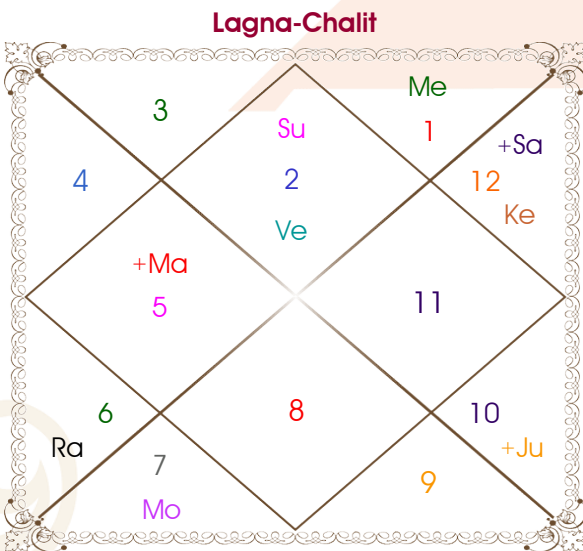

Model: web-freematching

Order No: 108424691

Male : _____ Sex _____ : Female
 20/05/1997 : _____ Date of Birth _____ : 25/01/1998
 Tuesday : _____ Day _____ : Sunday
 Hour 06:16:00 : _____ Time of Birth _____ : 14:35:00 Hour
 Ghati 00:56:01 : _____ Time of Birth(Ghati) _____ : 18:31:37 Ghati
 India : _____ Country _____ : India
 Malegaon : _____ City _____ : Satana
 20:33:28 North : _____ Latitude _____ : 20:35:53 North
 74:30:32 East : _____ Longitude _____ : 74:12:11 East
 82:30:00 East : _____ Zone _____ : 82:30:00 East
 Hour -00:31:58 : _____ Loc Time Corr _____ : -00:33:11 Hour
 Hour 00:00:00 : _____ War Time Corr _____ : 00:00:00 Hour
 05:53:35 : _____ Sunrise _____ : 07:11:38
 19:03:39 : _____ Sunset _____ : 18:19:29
 23:49:11 : _____ Lahiri Ayanamsa _____ : 23:49:44

Ashtakoot Guna Chart

Koot	Male	Female	Max	Mark	Dosha	Area
Varan	Shoodra	Kshatriya	1	0.00	--	Deeds
Vashya	Manav	Manav	2	2.00	--	Nature
Tara	Saadhak	Pratyari	3	1.50	--	Destiny
Yoni	Mahish	Shwan	4	2.00	--	Sex Life
Maitri	Venus	Jupiter	5	0.50	--	Relationship
Gana	Deva	Rakshas	6	1.00	--	Sociality
Bhakut	Libra	Sagittarius	7	7.00	--	Life Style
Nadi	Antya	Adya	8	8.00	--	Kids/Health
Total:			36	22.00		