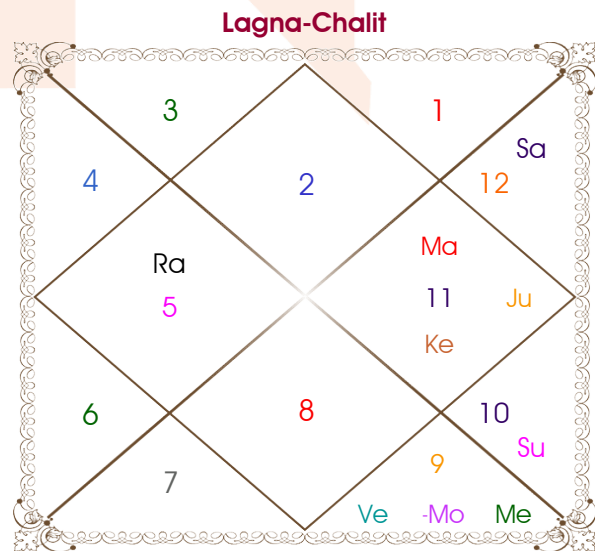

Model: web-freematching

Order No: 108424691

Male : _____ Sex _____ : Female
 20/05/1997 : _____ Date of Birth _____ : 25/01/1998
 Tuesday : _____ Day _____ : Sunday
 Hour 06:16:00 : _____ Time of Birth _____ : 14:35:00 Hour
 Ghati 00:56:01 : _____ Time of Birth(Ghati) _____ : 18:31:37 Ghati
 India : _____ Country _____ : India
 Malegaon : _____ City _____ : Satana
 20:33:28 North : _____ Latitude _____ : 20:35:53 North
 74:30:32 East : _____ Longitude _____ : 74:12:11 East
 82:30:00 East : _____ Zone _____ : 82:30:00 East
 Hour -00:31:58 : _____ Loc Time Corr _____ : -00:33:11 Hour
 Hour 00:00:00 : _____ War Time Corr _____ : 00:00:00 Hour
 05:53:35 : _____ Sunrise _____ : 07:11:38
 19:03:39 : _____ Sunset _____ : 18:19:29
 23:49:11 : _____ Lahiri Ayanamsa _____ : 23:49:44

Ashtakoot Guna Chart

Koot	Male	Female	Max	Mark	Dosha	Area
Varan	Shoodra	Kshatriya	1	0.00	--	Deeds
Vashya	Manav	Manav	2	2.00	--	Nature
Tara	Saadhak	Pratyari	3	1.50	--	Destiny
Yoni	Mahish	Shwan	4	2.00	--	Sex Life
Maitri	Venus	Jupiter	5	0.50	--	Relationship
Gana	Deva	Rakshas	6	1.00	--	Sociality
Bhakut	Libra	Sagittarius	7	7.00	--	Life Style
Nadi	Antya	Adya	8	8.00	--	Kids/Health
Total:			36	22.00		