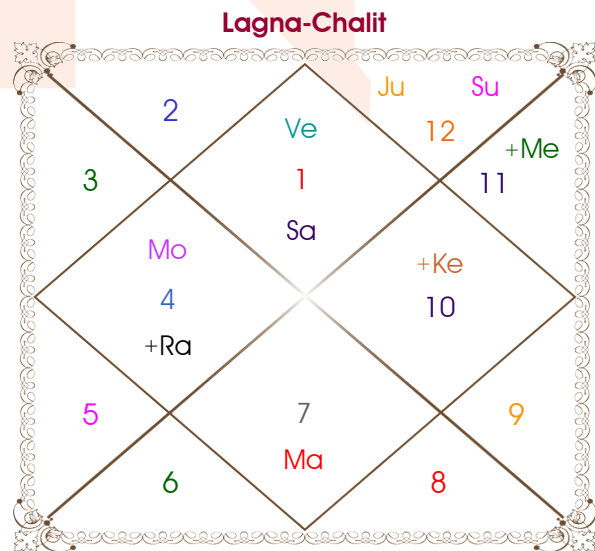

Rohith

Hari priya

Model: web-freematching

Order No: 108424690

Male : _____ Sex _____ : Female
 31-01/01/2000 : _____ Date of Birth _____ : 26/03/1999
 Fri-Saturday : _____ Day _____ : Friday
 Hour 03:40:00 : _____ Time of Birth _____ : 07:55:00 Hour
 Ghati 51:07:51 : _____ Time of Birth(Ghati) _____ : 04:01:58 Ghati
 India : _____ Country _____ : India
 Gzb : _____ City _____ : Chittoor
 28:40:08 North : _____ Latitude _____ : 13:13:01 North
 77:27:13 East : _____ Longitude _____ : 79:06:01 East
 82:30:00 East : _____ Zone _____ : 82:30:00 East
 Hour -00:20:11 : _____ Loc Time Corr _____ : -00:13:36 Hour
 Hour 00:00:00 : _____ War Time Corr _____ : 00:00:00 Hour
 07:12:51 : _____ Sunrise _____ : 06:14:30
 17:33:53 : _____ Sunset _____ : 18:24:38
 23:51:11 : _____ Lahiri Ayanamsa _____ : 23:50:35

Vimshottari Rahu 10Y 1M 7D		Degree	Sign	Pln	Sign	Degree	Vimshottari Jupiter 1Y 3M 2D	
Saturn		28:01:44	Lib	Asc	Ari	09:53:34	Mercury	
07/02/2026		15:55:41	Sag	Sun	Pis	11:08:42	27/06/2019	
07/02/2045		12:30:55	Lib	Mon	Can	02:17:12	27/06/2036	
Saturn	10/02/2029	07:08:24	Sag	Mer R	Aqu	29:33:02	Mercury	23/11/2021
Mercury	21/10/2031	01:22:37	Ari	Jup	Pis	15:44:30	Ketu	20/11/2022
Ketu	29/11/2032	07:00:57	Sco	Ven	Ari	15:25:18	Venus	20/09/2025
Venus	30/01/2036	16:33:15	Ari R	Sat	Ari	08:52:35	Sun	27/07/2026
Sun	11/01/2037	10:07:46	Can R	Rah	Can	27:31:31	Moon	27/12/2027
Moon	12/08/2038	10:07:46	Cap R	Ket	Cap	27:31:31	Mars	23/12/2028
Mars	21/09/2039	20:55:38	Cap	Ura	Cap	21:40:26	Rahu	13/07/2031
Rahu	28/07/2042	09:19:10	Cap	Nep	Cap	10:03:06	Jupiter	17/10/2033
Jupiter	07/02/2045	17:34:52	Sco	Plu R	Sco	16:36:41	Saturn	27/06/2036