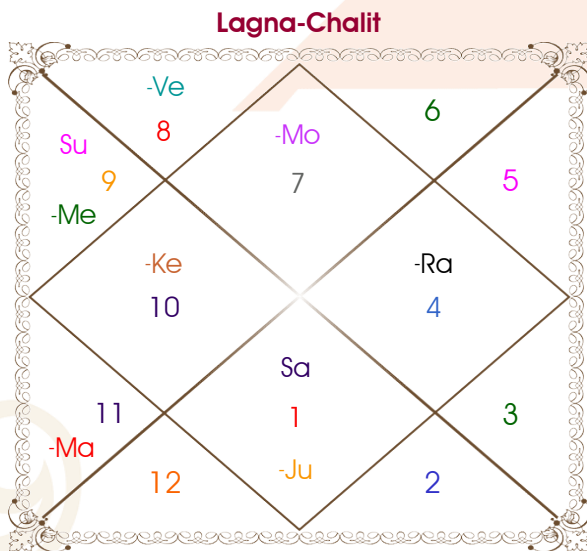

Rohith

Hari priya

Model: web-freematching

Order No: 108424690

Male : _____ Sex _____ : Female
 31-01/01/2000 : _____ Date of Birth _____ : 26/03/1999
 Fri-Saturday : _____ Day _____ : Friday
 Hour 03:40:00 : _____ Time of Birth _____ : 07:55:00 Hour
 Ghati 51:07:51 : _____ Time of Birth(Ghati) _____ : 04:01:58 Ghati
 India : _____ Country _____ : India
 Gzb : _____ City _____ : Chittoor
 28:40:08 North : _____ Latitude _____ : 13:13:01 North
 77:27:13 East : _____ Longitude _____ : 79:06:01 East
 82:30:00 East : _____ Zone _____ : 82:30:00 East
 Hour -00:20:11 : _____ Loc Time Corr _____ : -00:13:36 Hour
 Hour 00:00:00 : _____ War Time Corr _____ : 00:00:00 Hour
 07:12:51 : _____ Sunrise _____ : 06:14:30
 17:33:53 : _____ Sunset _____ : 18:24:38
 23:51:11 : _____ Lahiri Ayanamsa _____ : 23:50:35

Vimshottari Rahu 10Y 1M 7D		Degree	Sign	Pln	Sign	Degree	Vimshottari Jupiter 1Y 3M 2D	
Saturn		28:01:44	Lib	Asc	Ari	09:53:34	Mercury	
07/02/2026		15:55:41	Sag	Sun	Pis	11:08:42	27/06/2019	
07/02/2045		12:30:55	Lib	Mon	Can	02:17:12	27/06/2036	
Saturn	10/02/2029	07:08:24	Sag	Mer R	Aqu	29:33:02	Mercury	23/11/2021
Mercury	21/10/2031	01:22:37	Ari	Jup	Pis	15:44:30	Ketu	20/11/2022
Ketu	29/11/2032	07:00:57	Sco	Ven	Ari	15:25:18	Venus	20/09/2025
Venus	30/01/2036	16:33:15	Ari R	Sat	Ari	08:52:35	Sun	27/07/2026
Sun	11/01/2037	10:07:46	Can R	Rah	Can	27:31:31	Moon	27/12/2027
Moon	12/08/2038	10:07:46	Cap R	Ket	Cap	27:31:31	Mars	23/12/2028
Mars	21/09/2039	20:55:38	Cap	Ura	Cap	21:40:26	Rahu	13/07/2031
Rahu	28/07/2042	09:19:10	Cap	Nep	Cap	10:03:06	Jupiter	17/10/2033
Jupiter	07/02/2045	17:34:52	Sco	Plu R	Sco	16:36:41	Saturn	27/06/2036