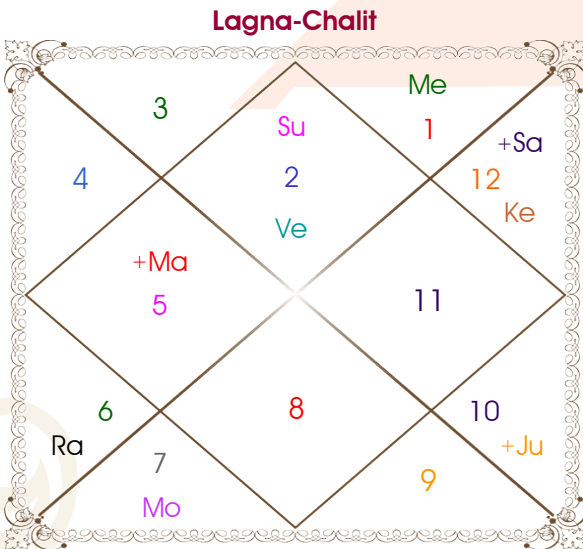

Model: web-freematching

Order No: 108424688

Male : _____ Sex _____ : Female
 20/05/1997 : _____ Date of Birth _____ : 25/01/1998
 Tuesday : _____ Day _____ : Sunday
 Hour 06:16:00 : _____ Time of Birth _____ : 14:35:00 Hour
 Ghati 00:56:01 : _____ Time of Birth(Ghati) _____ : 18:31:37 Ghati
 India : _____ Country _____ : India
 Malegaon : _____ City _____ : Satana
 20:33:28 North : _____ Latitude _____ : 20:35:53 North
 74:30:32 East : _____ Longitude _____ : 74:12:11 East
 82:30:00 East : _____ Zone _____ : 82:30:00 East
 Hour -00:31:58 : _____ Loc Time Corr _____ : -00:33:11 Hour
 Hour 00:00:00 : _____ War Time Corr _____ : 00:00:00 Hour
 05:53:35 : _____ Sunrise _____ : 07:11:38
 19:03:39 : _____ Sunset _____ : 18:19:29
 23:49:11 : _____ Lahiri Ayanamsa _____ : 23:49:44

Ashtakoot Guna Chart

Koot	Male	Female	Max	Mark	Dosha	Area
Varan	Shoodra	Kshatriya	1	0.00	--	Deeds
Vashya	Manav	Manav	2	2.00	--	Nature
Tara	Saadhak	Pratyari	3	1.50	--	Destiny
Yoni	Mahish	Shwan	4	2.00	--	Sex Life
Maitri	Venus	Jupiter	5	0.50	--	Relationship
Gana	Deva	Rakshas	6	1.00	--	Sociality
Bhakut	Libra	Sagittarius	7	7.00	--	Life Style
Nadi	Antya	Adya	8	8.00	--	Kids/Health
Total:			36	22.00		