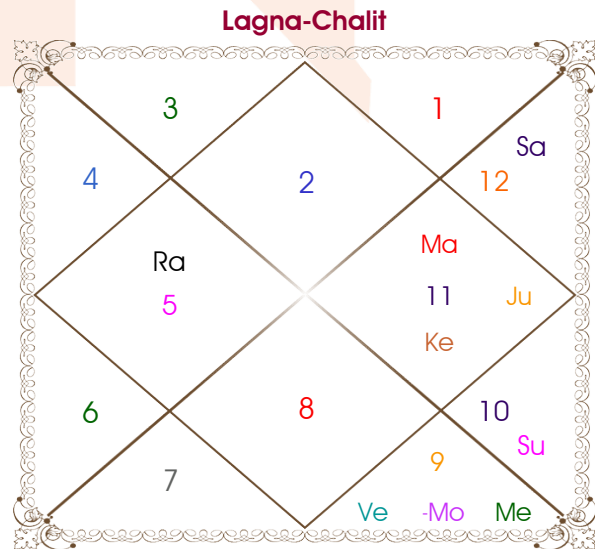

Model: web-freematching

Order No: 108424688

Male : _____ Sex _____ : Female
 20/05/1997 : _____ Date of Birth _____ : 25/01/1998
 Tuesday : _____ Day _____ : Sunday
 Hour 06:16:00 : _____ Time of Birth _____ : 14:35:00 Hour
 Ghati 00:56:01 : _____ Time of Birth(Ghati) _____ : 18:31:37 Ghati
 India : _____ Country _____ : India
 Malegaon : _____ City _____ : Satana
 20:33:28 North : _____ Latitude _____ : 20:35:53 North
 74:30:32 East : _____ Longitude _____ : 74:12:11 East
 82:30:00 East : _____ Zone _____ : 82:30:00 East
 Hour -00:31:58 : _____ Loc Time Corr _____ : -00:33:11 Hour
 Hour 00:00:00 : _____ War Time Corr _____ : 00:00:00 Hour
 05:53:35 : _____ Sunrise _____ : 07:11:38
 19:03:39 : _____ Sunset _____ : 18:19:29
 23:49:11 : _____ Lahiri Ayanamsa _____ : 23:49:44

Ashtakoot Guna Chart

Koot	Male	Female	Max	Mark	Dosha	Area
Varan	Shoodra	Kshatriya	1	0.00	--	Deeds
Vashya	Manav	Manav	2	2.00	--	Nature
Tara	Saadhak	Pratyari	3	1.50	--	Destiny
Yoni	Mahish	Shwan	4	2.00	--	Sex Life
Maitri	Venus	Jupiter	5	0.50	--	Relationship
Gana	Deva	Rakshas	6	1.00	--	Sociality
Bhakut	Libra	Sagittarius	7	7.00	--	Life Style
Nadi	Antya	Adya	8	8.00	--	Kids/Health
Total:			36	22.00		