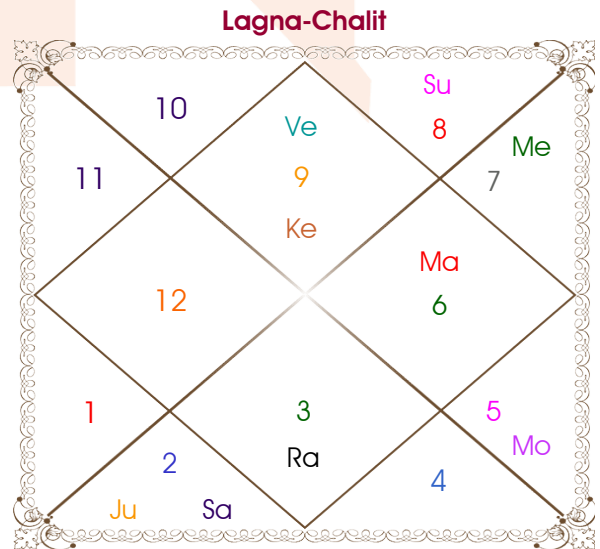

Model: web-freematching

Order No: 108424686

Male : _____ Sex _____ : Female
 20/05/1997 : _____ Date of Birth _____ : 19/11/2000
 Tuesday : _____ Day _____ : Sunday
 Hour 06:16:00 : _____ Time of Birth _____ : 09:30:00 Hour
 Ghati 00:56:01 : _____ Time of Birth(Ghati) _____ : 06:54:01 Ghati
 India : _____ Country _____ : India
 Malegaon : _____ City _____ : Kalwan
 20:33:28 North : _____ Latitude _____ : 20:29:20 North
 74:30:32 East : _____ Longitude _____ : 74:01:37 East
 82:30:00 East : _____ Zone _____ : 82:30:00 East
 Hour -00:31:58 : _____ Loc Time Corr _____ : -00:33:54 Hour
 Hour 00:00:00 : _____ War Time Corr _____ : 00:00:00 Hour
 05:53:35 : _____ Sunrise _____ : 06:46:12
 19:03:39 : _____ Sunset _____ : 17:52:31
 23:49:11 : _____ Lahiri Ayanamsa _____ : 23:51:52

Vimshottari		Degree	Sign	Pln	Sign	Degree	Vimshottari	
Rahu 17Y 6M 15D		10:09:23	Tau	Asc	Sag	09:04:54	Ketu 1Y 8M 20D	
Jupiter		05:14:14	Tau	Sun	Sco	03:15:38	Sun	
04/12/2014		07:00:23	Lib	Mon	Leo	10:03:05	10/08/2022	
04/12/2030		25:42:43	Leo	Mar	Vir	15:23:35	10/08/2028	
Jupiter	21/01/2017	10:20:34	Ari	Mer	Lib	14:38:17	Sun	28/11/2022
Saturn	04/08/2019	27:25:34	Cap	Jup R	Tau	13:29:37	Moon	29/05/2023
Mercury	09/11/2021	17:37:12	Tau	Ven	Sag	13:24:30	Mars	04/10/2023
Ketu	16/10/2022	22:20:20	Pis	Sat R	Tau	03:39:20	Rahu	28/08/2024
Venus	16/06/2025	03:08:32	Vir R	Rah R	Gem	22:56:17	Jupiter	16/06/2025
Sun	04/04/2026	03:08:32	Pis R	Ket R	Sag	22:56:17	Saturn	29/05/2026
Moon	04/08/2027	14:50:04	Cap R	Ura	Cap	23:15:59	Mercury	05/04/2027
Mars	10/07/2028	06:03:03	Cap R	Nep	Cap	10:15:33	Ketu	10/08/2027
Rahu	04/12/2030	10:33:31	Sco R	Plu	Sco	18:16:45	Venus	10/08/2028