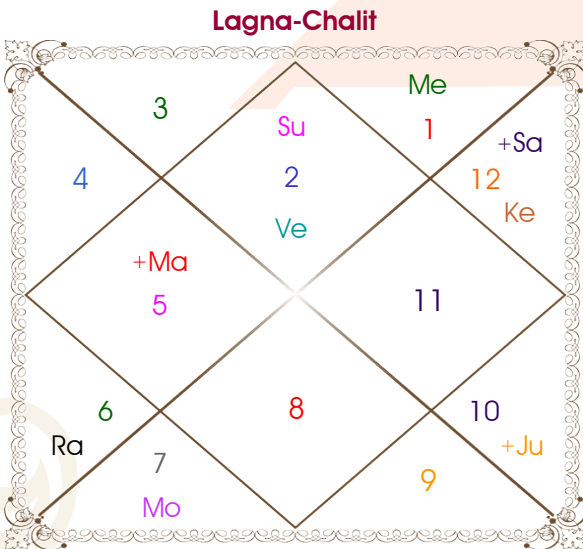

Model: web-freematching

Order No: 108424686

Male : _____ Sex _____ : Female
 20/05/1997 : _____ Date of Birth _____ : 19/11/2000
 Tuesday : _____ Day _____ : Sunday
 Hour 06:16:00 : _____ Time of Birth _____ : 09:30:00 Hour
 Ghati 00:56:01 : _____ Time of Birth(Ghati) _____ : 06:54:01 Ghati
 India : _____ Country _____ : India
 Malegaon : _____ City _____ : Kalwan
 20:33:28 North : _____ Latitude _____ : 20:29:20 North
 74:30:32 East : _____ Longitude _____ : 74:01:37 East
 82:30:00 East : _____ Zone _____ : 82:30:00 East
 Hour -00:31:58 : _____ Loc Time Corr _____ : -00:33:54 Hour
 Hour 00:00:00 : _____ War Time Corr _____ : 00:00:00 Hour
 05:53:35 : _____ Sunrise _____ : 06:46:12
 19:03:39 : _____ Sunset _____ : 17:52:31
 23:49:11 : _____ Lahiri Ayanamsa _____ : 23:51:52

Vimshottari		Degree	Sign	Pln	Sign	Degree	Vimshottari	
Rahu 17Y 6M 15D		10:09:23	Tau	Asc	Sag	09:04:54	Ketu 1Y 8M 20D	
Jupiter		05:14:14	Tau	Sun	Sco	03:15:38	Sun	
04/12/2014		07:00:23	Lib	Mon	Leo	10:03:05	10/08/2022	
04/12/2030		25:42:43	Leo	Mar	Vir	15:23:35	10/08/2028	
Jupiter	21/01/2017	10:20:34	Ari	Mer	Lib	14:38:17	Sun	28/11/2022
Saturn	04/08/2019	27:25:34	Cap	Jup R	Tau	13:29:37	Moon	29/05/2023
Mercury	09/11/2021	17:37:12	Tau	Ven	Sag	13:24:30	Mars	04/10/2023
Ketu	16/10/2022	22:20:20	Pis	Sat R	Tau	03:39:20	Rahu	28/08/2024
Venus	16/06/2025	03:08:32	Vir R	Rah R	Gem	22:56:17	Jupiter	16/06/2025
Sun	04/04/2026	03:08:32	Pis R	Ket R	Sag	22:56:17	Saturn	29/05/2026
Moon	04/08/2027	14:50:04	Cap R	Ura	Cap	23:15:59	Mercury	05/04/2027
Mars	10/07/2028	06:03:03	Cap R	Nep	Cap	10:15:33	Ketu	10/08/2027
Rahu	04/12/2030	10:33:31	Sco R	Plu	Sco	18:16:45	Venus	10/08/2028