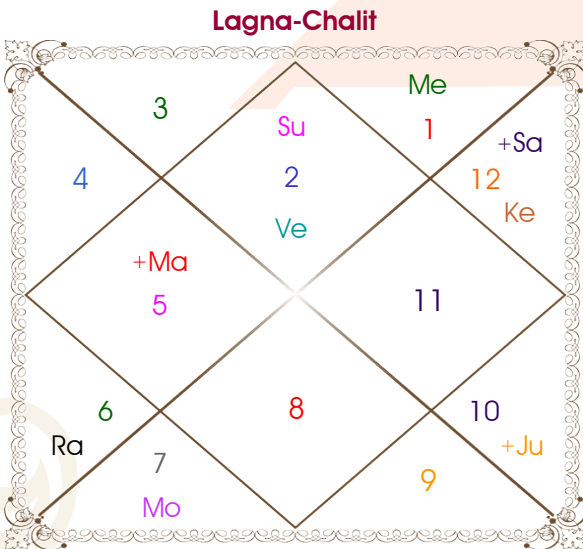

Model: web-freematching

Order No: 108424684

Male : _____ Sex _____ : Female
 20/05/1997 : _____ Date of Birth _____ : 19/11/2000
 Tuesday : _____ Day _____ : Sunday
 Hour 06:16:00 : _____ Time of Birth _____ : 09:30:00 Hour
 Ghati 00:56:01 : _____ Time of Birth(Ghati) _____ : 06:54:01 Ghati
 India : _____ Country _____ : India
 Malegaon : _____ City _____ : Kalwan
 20:33:28 North : _____ Latitude _____ : 20:29:20 North
 74:30:32 East : _____ Longitude _____ : 74:01:37 East
 82:30:00 East : _____ Zone _____ : 82:30:00 East
 Hour -00:31:58 : _____ Loc Time Corr _____ : -00:33:54 Hour
 Hour 00:00:00 : _____ War Time Corr _____ : 00:00:00 Hour
 05:53:35 : _____ Sunrise _____ : 06:46:12
 19:03:39 : _____ Sunset _____ : 17:52:31
 23:49:11 : _____ Lahiri Ayanamsa _____ : 23:51:52

Vimshottari		Degree	Sign	Pln	Sign	Degree	Vimshottari	
Rahu 17Y 6M 15D		10:09:23	Tau	Asc	Sag	09:04:54	Ketu 1Y 8M 20D	
Jupiter		05:14:14	Tau	Sun	Sco	03:15:38	Sun	
04/12/2014		07:00:23	Lib	Mon	Leo	10:03:05	10/08/2022	
04/12/2030		25:42:43	Leo	Mar	Vir	15:23:35	10/08/2028	
Jupiter	21/01/2017	10:20:34	Ari	Mer	Lib	14:38:17	Sun	28/11/2022
Saturn	04/08/2019	27:25:34	Cap	Jup R	Tau	13:29:37	Moon	29/05/2023
Mercury	09/11/2021	17:37:12	Tau	Ven	Sag	13:24:30	Mars	04/10/2023
Ketu	16/10/2022	22:20:20	Pis	Sat R	Tau	03:39:20	Rahu	28/08/2024
Venus	16/06/2025	03:08:32	Vir R	Rah R	Gem	22:56:17	Jupiter	16/06/2025
Sun	04/04/2026	03:08:32	Pis R	Ket R	Sag	22:56:17	Saturn	29/05/2026
Moon	04/08/2027	14:50:04	Cap R	Ura	Cap	23:15:59	Mercury	05/04/2027
Mars	10/07/2028	06:03:03	Cap R	Nep	Cap	10:15:33	Ketu	10/08/2027
Rahu	04/12/2030	10:33:31	Sco R	Plu	Sco	18:16:45	Venus	10/08/2028