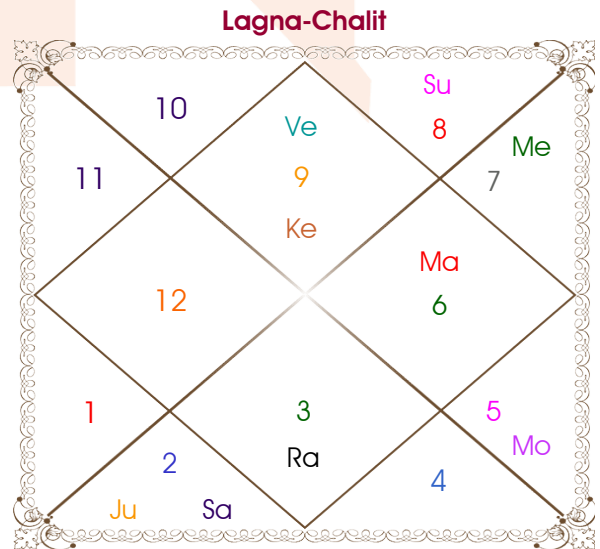

Model: web-freematching

Order No: 108424684

Male : _____ Sex _____ : Female
 20/05/1997 : _____ Date of Birth _____ : 19/11/2000
 Tuesday : _____ Day _____ : Sunday
 Hour 06:16:00 : _____ Time of Birth _____ : 09:30:00 Hour
 Ghati 00:56:01 : _____ Time of Birth(Ghati) _____ : 06:54:01 Ghati
 India : _____ Country _____ : India
 Malegaon : _____ City _____ : Kalwan
 20:33:28 North : _____ Latitude _____ : 20:29:20 North
 74:30:32 East : _____ Longitude _____ : 74:01:37 East
 82:30:00 East : _____ Zone _____ : 82:30:00 East
 Hour -00:31:58 : _____ Loc Time Corr _____ : -00:33:54 Hour
 Hour 00:00:00 : _____ War Time Corr _____ : 00:00:00 Hour
 05:53:35 : _____ Sunrise _____ : 06:46:12
 19:03:39 : _____ Sunset _____ : 17:52:31
 23:49:11 : _____ Lahiri Ayanamsa _____ : 23:51:52

Vimshottari		Degree	Sign	Pln	Sign	Degree	Vimshottari	
Rahu 17Y 6M 15D		10:09:23	Tau	Asc	Sag	09:04:54	Ketu 1Y 8M 20D	
Jupiter		05:14:14	Tau	Sun	Sco	03:15:38	Sun	
04/12/2014		07:00:23	Lib	Mon	Leo	10:03:05	10/08/2022	
04/12/2030		25:42:43	Leo	Mar	Vir	15:23:35	10/08/2028	
Jupiter	21/01/2017	10:20:34	Ari	Mer	Lib	14:38:17	Sun	28/11/2022
Saturn	04/08/2019	27:25:34	Cap	Jup R	Tau	13:29:37	Moon	29/05/2023
Mercury	09/11/2021	17:37:12	Tau	Ven	Sag	13:24:30	Mars	04/10/2023
Ketu	16/10/2022	22:20:20	Pis	Sat R	Tau	03:39:20	Rahu	28/08/2024
Venus	16/06/2025	03:08:32	Vir R	Rah R	Gem	22:56:17	Jupiter	16/06/2025
Sun	04/04/2026	03:08:32	Pis R	Ket R	Sag	22:56:17	Saturn	29/05/2026
Moon	04/08/2027	14:50:04	Cap R	Ura	Cap	23:15:59	Mercury	05/04/2027
Mars	10/07/2028	06:03:03	Cap R	Nep	Cap	10:15:33	Ketu	10/08/2027
Rahu	04/12/2030	10:33:31	Sco R	Plu	Sco	18:16:45	Venus	10/08/2028