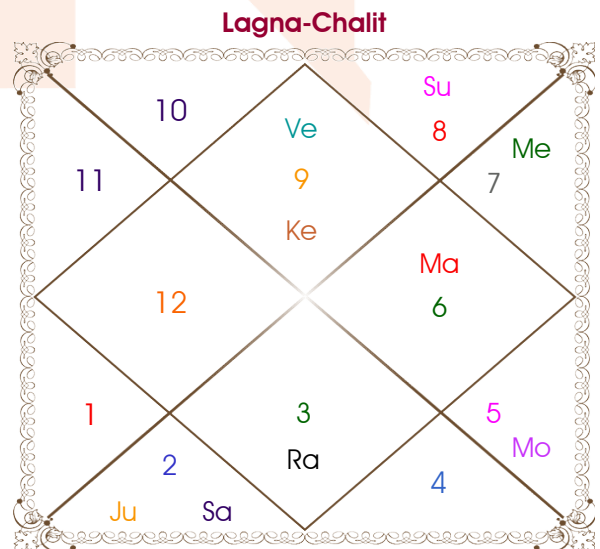

Model: web-freematching

Order No: 108424683

Male : _____ Sex _____ : Female
 20/05/1997 : _____ Date of Birth _____ : 19/11/2000
 Tuesday : _____ Day _____ : Sunday
 Hour 06:16:00 : _____ Time of Birth _____ : 09:30:00 Hour
 Ghati 00:56:01 : _____ Time of Birth(Ghati) _____ : 06:54:01 Ghati
 India : _____ Country _____ : India
 Malegaon : _____ City _____ : Kalwan
 20:33:28 North : _____ Latitude _____ : 20:29:20 North
 74:30:32 East : _____ Longitude _____ : 74:01:37 East
 82:30:00 East : _____ Zone _____ : 82:30:00 East
 Hour -00:31:58 : _____ Loc Time Corr _____ : -00:33:54 Hour
 Hour 00:00:00 : _____ War Time Corr _____ : 00:00:00 Hour
 05:53:35 : _____ Sunrise _____ : 06:46:12
 19:03:39 : _____ Sunset _____ : 17:52:31
 23:49:11 : _____ Lahiri Ayanamsa _____ : 23:51:52

Vimshottari		Degree	Sign	Pln	Sign	Degree	Vimshottari	
Rahu 17Y 6M 15D		10:09:23	Tau	Asc	Sag	09:04:54	Ketu 1Y 8M 20D	
Jupiter		05:14:14	Tau	Sun	Sco	03:15:38	Sun	
04/12/2014		07:00:23	Lib	Mon	Leo	10:03:05	10/08/2022	
04/12/2030		25:42:43	Leo	Mar	Vir	15:23:35	10/08/2028	
Jupiter	21/01/2017	10:20:34	Ari	Mer	Lib	14:38:17	Sun	28/11/2022
Saturn	04/08/2019	27:25:34	Cap	Jup R	Tau	13:29:37	Moon	29/05/2023
Mercury	09/11/2021	17:37:12	Tau	Ven	Sag	13:24:30	Mars	04/10/2023
Ketu	16/10/2022	22:20:20	Pis	Sat R	Tau	03:39:20	Rahu	28/08/2024
Venus	16/06/2025	03:08:32	Vir R	Rah R	Gem	22:56:17	Jupiter	16/06/2025
Sun	04/04/2026	03:08:32	Pis R	Ket R	Sag	22:56:17	Saturn	29/05/2026
Moon	04/08/2027	14:50:04	Cap R	Ura	Cap	23:15:59	Mercury	05/04/2027
Mars	10/07/2028	06:03:03	Cap R	Nep	Cap	10:15:33	Ketu	10/08/2027
Rahu	04/12/2030	10:33:31	Sco R	Plu	Sco	18:16:45	Venus	10/08/2028