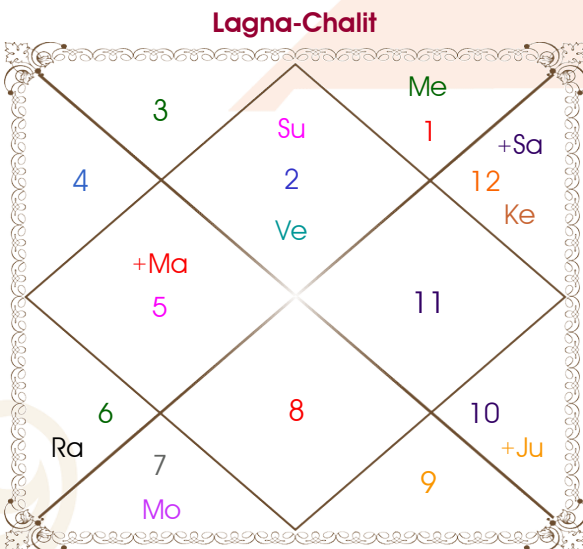

Model: web-freematching

Order No: 108424683

Male : _____ Sex _____ : Female
 20/05/1997 : _____ Date of Birth _____ : 19/11/2000
 Tuesday : _____ Day _____ : Sunday
 Hour 06:16:00 : _____ Time of Birth _____ : 09:30:00 Hour
 Ghati 00:56:01 : _____ Time of Birth(Ghati) _____ : 06:54:01 Ghati
 India : _____ Country _____ : India
 Malegaon : _____ City _____ : Kalwan
 20:33:28 North : _____ Latitude _____ : 20:29:20 North
 74:30:32 East : _____ Longitude _____ : 74:01:37 East
 82:30:00 East : _____ Zone _____ : 82:30:00 East
 Hour -00:31:58 : _____ Loc Time Corr _____ : -00:33:54 Hour
 Hour 00:00:00 : _____ War Time Corr _____ : 00:00:00 Hour
 05:53:35 : _____ Sunrise _____ : 06:46:12
 19:03:39 : _____ Sunset _____ : 17:52:31
 23:49:11 : _____ Lahiri Ayanamsa _____ : 23:51:52

Vimshottari		Degree	Sign	Pln	Sign	Degree	Vimshottari	
Rahu 17Y 6M 15D		10:09:23	Tau	Asc	Sag	09:04:54	Ketu 1Y 8M 20D	
Jupiter		05:14:14	Tau	Sun	Sco	03:15:38	Sun	
04/12/2014		07:00:23	Lib	Mon	Leo	10:03:05	10/08/2022	
04/12/2030		25:42:43	Leo	Mar	Vir	15:23:35	10/08/2028	
Jupiter	21/01/2017	10:20:34	Ari	Mer	Lib	14:38:17	Sun	28/11/2022
Saturn	04/08/2019	27:25:34	Cap	Jup R	Tau	13:29:37	Moon	29/05/2023
Mercury	09/11/2021	17:37:12	Tau	Ven	Sag	13:24:30	Mars	04/10/2023
Ketu	16/10/2022	22:20:20	Pis	Sat R	Tau	03:39:20	Rahu	28/08/2024
Venus	16/06/2025	03:08:32	Vir R	Rah R	Gem	22:56:17	Jupiter	16/06/2025
Sun	04/04/2026	03:08:32	Pis R	Ket R	Sag	22:56:17	Saturn	29/05/2026
Moon	04/08/2027	14:50:04	Cap R	Ura	Cap	23:15:59	Mercury	05/04/2027
Mars	10/07/2028	06:03:03	Cap R	Nep	Cap	10:15:33	Ketu	10/08/2027
Rahu	04/12/2030	10:33:31	Sco R	Plu	Sco	18:16:45	Venus	10/08/2028