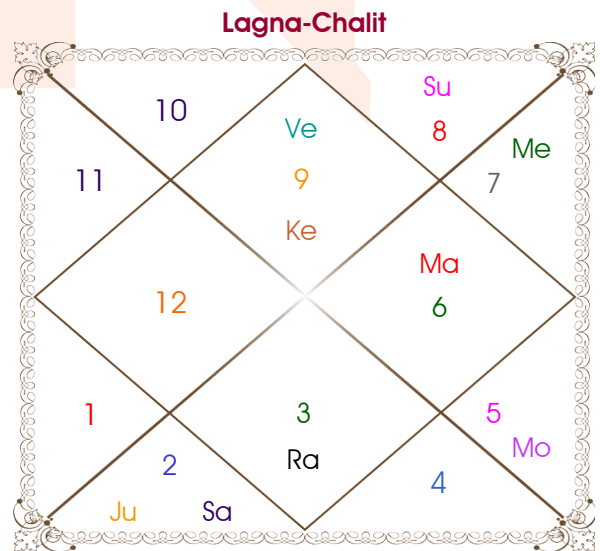

Model: web-freematching

Order No: 108424681

Male : _____ Sex _____ : Female
 20/05/1997 : _____ Date of Birth _____ : 19/11/2000
 Tuesday : _____ Day _____ : Sunday
 Hour 06:16:00 : _____ Time of Birth _____ : 09:30:00 Hour
 Ghati 00:56:01 : _____ Time of Birth(Ghati) _____ : 06:54:01 Ghati
 India : _____ Country _____ : India
 Malegaon : _____ City _____ : Kalwan
 20:33:28 North : _____ Latitude _____ : 20:29:20 North
 74:30:32 East : _____ Longitude _____ : 74:01:37 East
 82:30:00 East : _____ Zone _____ : 82:30:00 East
 Hour -00:31:58 : _____ Loc Time Corr _____ : -00:33:54 Hour
 Hour 00:00:00 : _____ War Time Corr _____ : 00:00:00 Hour
 05:53:35 : _____ Sunrise _____ : 06:46:12
 19:03:39 : _____ Sunset _____ : 17:52:31
 23:49:11 : _____ Lahiri Ayanamsa _____ : 23:51:52

Vimshottari		Degree	Sign	Pln	Sign	Degree	Vimshottari	
Rahu 17Y 6M 15D		10:09:23	Tau	Asc	Sag	09:04:54	Ketu 1Y 8M 20D	
Jupiter		05:14:14	Tau	Sun	Sco	03:15:38	Sun	
04/12/2014		07:00:23	Lib	Mon	Leo	10:03:05	10/08/2022	
04/12/2030		25:42:43	Leo	Mar	Vir	15:23:35	10/08/2028	
Jupiter	21/01/2017	10:20:34	Ari	Mer	Lib	14:38:17	Sun	28/11/2022
Saturn	04/08/2019	27:25:34	Cap	Jup R	Tau	13:29:37	Moon	29/05/2023
Mercury	09/11/2021	17:37:12	Tau	Ven	Sag	13:24:30	Mars	04/10/2023
Ketu	16/10/2022	22:20:20	Pis	Sat R	Tau	03:39:20	Rahu	28/08/2024
Venus	16/06/2025	03:08:32	Vir R	Rah R	Gem	22:56:17	Jupiter	16/06/2025
Sun	04/04/2026	03:08:32	Pis R	Ket R	Sag	22:56:17	Saturn	29/05/2026
Moon	04/08/2027	14:50:04	Cap R	Ura	Cap	23:15:59	Mercury	05/04/2027
Mars	10/07/2028	06:03:03	Cap R	Nep	Cap	10:15:33	Ketu	10/08/2027
Rahu	04/12/2030	10:33:31	Sco R	Plu	Sco	18:16:45	Venus	10/08/2028