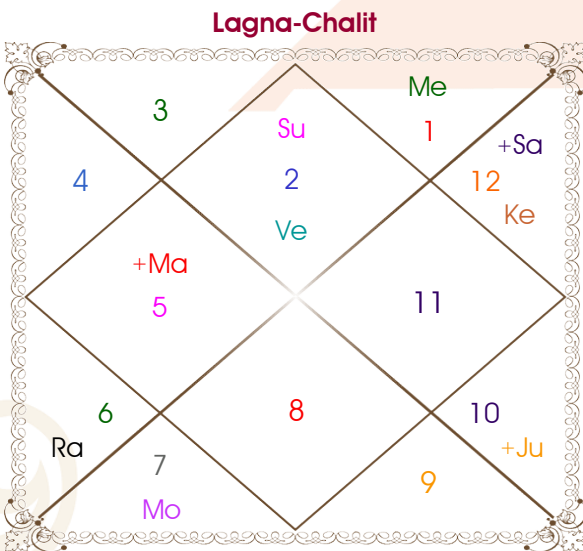

Model: web-freematching

Order No: 108424681

Male : _____ Sex _____ : Female
 20/05/1997 : _____ Date of Birth _____ : 19/11/2000
 Tuesday : _____ Day _____ : Sunday
 Hour 06:16:00 : _____ Time of Birth _____ : 09:30:00 Hour
 Ghati 00:56:01 : _____ Time of Birth(Ghati) _____ : 06:54:01 Ghati
 India : _____ Country _____ : India
 Malegaon : _____ City _____ : Kalwan
 20:33:28 North : _____ Latitude _____ : 20:29:20 North
 74:30:32 East : _____ Longitude _____ : 74:01:37 East
 82:30:00 East : _____ Zone _____ : 82:30:00 East
 Hour -00:31:58 : _____ Loc Time Corr _____ : -00:33:54 Hour
 Hour 00:00:00 : _____ War Time Corr _____ : 00:00:00 Hour
 05:53:35 : _____ Sunrise _____ : 06:46:12
 19:03:39 : _____ Sunset _____ : 17:52:31
 23:49:11 : _____ Lahiri Ayanamsa _____ : 23:51:52

Vimshottari		Degree	Sign	Pln	Sign	Degree	Vimshottari	
Rahu 17Y 6M 15D		10:09:23	Tau	Asc	Sag	09:04:54	Ketu 1Y 8M 20D	
Jupiter		05:14:14	Tau	Sun	Sco	03:15:38	Sun	
04/12/2014		07:00:23	Lib	Mon	Leo	10:03:05	10/08/2022	
04/12/2030		25:42:43	Leo	Mar	Vir	15:23:35	10/08/2028	
Jupiter	21/01/2017	10:20:34	Ari	Mer	Lib	14:38:17	Sun	28/11/2022
Saturn	04/08/2019	27:25:34	Cap	Jup R	Tau	13:29:37	Moon	29/05/2023
Mercury	09/11/2021	17:37:12	Tau	Ven	Sag	13:24:30	Mars	04/10/2023
Ketu	16/10/2022	22:20:20	Pis	Sat R	Tau	03:39:20	Rahu	28/08/2024
Venus	16/06/2025	03:08:32	Vir R	Rah R	Gem	22:56:17	Jupiter	16/06/2025
Sun	04/04/2026	03:08:32	Pis R	Ket R	Sag	22:56:17	Saturn	29/05/2026
Moon	04/08/2027	14:50:04	Cap R	Ura	Cap	23:15:59	Mercury	05/04/2027
Mars	10/07/2028	06:03:03	Cap R	Nep	Cap	10:15:33	Ketu	10/08/2027
Rahu	04/12/2030	10:33:31	Sco R	Plu	Sco	18:16:45	Venus	10/08/2028