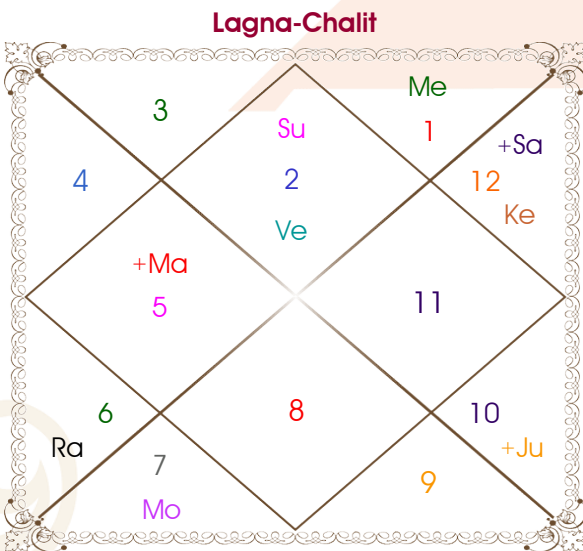

Model: web-freematching

Order No: 108424679

Male : _____ Sex _____ : Female
 20/05/1997 : _____ Date of Birth _____ : 16/03/2001
 Tuesday : _____ Day _____ : Friday
 Hour 06:16:00 : _____ Time of Birth _____ : 16:15:00 Hour
 Ghati 00:56:01 : _____ Time of Birth(Ghati) _____ : 23:57:28 Ghati
 India : _____ Country _____ : India
 Malegaon : _____ City _____ : Pimpalgaon Baswant
 20:33:28 North : _____ Latitude _____ : 20:09:55 North
 74:30:32 East : _____ Longitude _____ : 73:59:16 East
 82:30:00 East : _____ Zone _____ : 82:30:00 East
 Hour -00:31:58 : _____ Loc Time Corr _____ : -00:34:03 Hour
 Hour 00:00:00 : _____ War Time Corr _____ : 00:00:00 Hour
 05:53:35 : _____ Sunrise _____ : 06:42:03
 19:03:39 : _____ Sunset _____ : 18:43:41
 23:49:11 : _____ Lahiri Ayanamsa _____ : 23:52:09

Ashtakoot Guna Chart

Koot	Male	Female	Max	Mark	Dosha	Area
Varan	Shoodra	Vipra	1	0.00	--	Deeds
Vashya	Manav	Keetak	2	1.00	--	Nature
Tara	Vadha	Kshem	3	1.50	--	Destiny
Yoni	Mahish	Mrig	4	2.00	--	Sex Life
Maitri	Venus	Mars	5	3.00	--	Relationship
Gana	Deva	Rakshas	6	1.00	--	Sociality
Bhakut	Libra	Scorpio	7	0.00	Yes	Life Style
Nadi	Antya	Adya	8	8.00	--	Kids/Health
Total:			36	16.50		