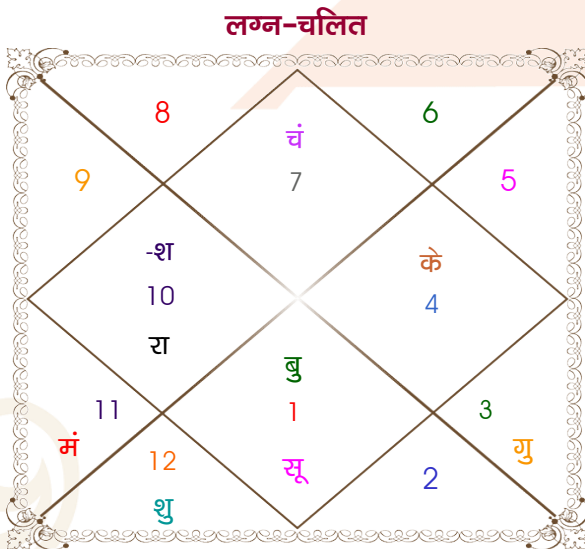

Ravi kharakwal

Nidhi

Model: web-freematching

Order No: 108424674

पुल्लिंग : \_\_\_\_\_ लिंग \_\_\_\_\_ : स्त्रीलिंग  
 08/05/1990 : \_\_\_\_\_ जन्म तिथि \_\_\_\_\_ : 28/10/1990  
 मंगलवार : \_\_\_\_\_ दिन \_\_\_\_\_ : रविवार  
 घंटे 18:40:00 : \_\_\_\_\_ जन्म समय \_\_\_\_\_ : 09:50:00 घंटे  
 घटी 33:12:56 : \_\_\_\_\_ जन्म समय(घटी) \_\_\_\_\_ : 08:46:08 घटी  
 India : \_\_\_\_\_ देश \_\_\_\_\_ : India  
 Champawat : \_\_\_\_\_ स्थान \_\_\_\_\_ : Chandigarh  
 29:20:09 उत्तर : \_\_\_\_\_ अक्षांश \_\_\_\_\_ : 30:32:43 उत्तर  
 80:05:27 पूर्व : \_\_\_\_\_ रेखांश \_\_\_\_\_ : 75:57:27 पूर्व  
 82:30:00 पूर्व : \_\_\_\_\_ मध्य रेखांश \_\_\_\_\_ : 82:30:00 पूर्व  
 घंटे -00:09:38 : \_\_\_\_\_ स्थानिक संस्कार \_\_\_\_\_ : -00:26:10 घंटे  
 घंटे 00:00:00 : \_\_\_\_\_ ग्रीष्म संस्कार \_\_\_\_\_ : 00:00:00 घंटे  
 05:22:49 : \_\_\_\_\_ सूर्योदय \_\_\_\_\_ : 06:37:31  
 18:49:55 : \_\_\_\_\_ सूर्यास्त \_\_\_\_\_ : 17:42:15  
 23:43:31 : \_\_\_\_\_ चित्रपक्षीय अयनांश \_\_\_\_\_ : 23:43:57

विंशोत्तरी राहु 13वर्ष 3मा 19दि शनि	अंश	राशि	ग्रह	राशि	अंश	विंशोत्तरी मंगल 5वर्ष 6मा 29दि गुरु
27/08/2019	22:41:55	तुला	लग्न	वृश्चि	20:38:40	28/05/2014
27/08/2038	23:57:32	मेष	सूर्य	तुला	10:45:30	28/05/2030
शनि	10:08:45	तुला	चंद्र	मक	26:02:07	गुरु
बुध	19:26:15	कुंभ	मंगल व	वृष	20:25:47	15/07/2016
केतु	16:45:47	मेष व	बुध	तुला	14:38:29	शनि
शुक्र	14:31:58	मिथु	गुरु	कर्क	18:08:57	27/01/2019
सूर्य	11:12:21	मीन	शुक्र	तुला	09:37:28	बुध
चन्द्र	01:36:11	मक व	शनि	धनु	25:58:02	09/04/2022
मंगल	17:37:19	मक व	राहु व	मक	08:49:36	शुक्र
राहु	17:37:19	कर्क व	केतु व	कर्क	08:49:36	27/09/2025
गुरु	15:36:47	धनु व	हर्ष	धनु	12:39:24	चन्द्र
	20:43:08	धनु व	नेप	धनु	18:23:24	27/01/2027
	22:38:11	तुला व	प्लूटो	तुला	23:26:41	मंगल
						02/01/2028
						राहु
						28/05/2030