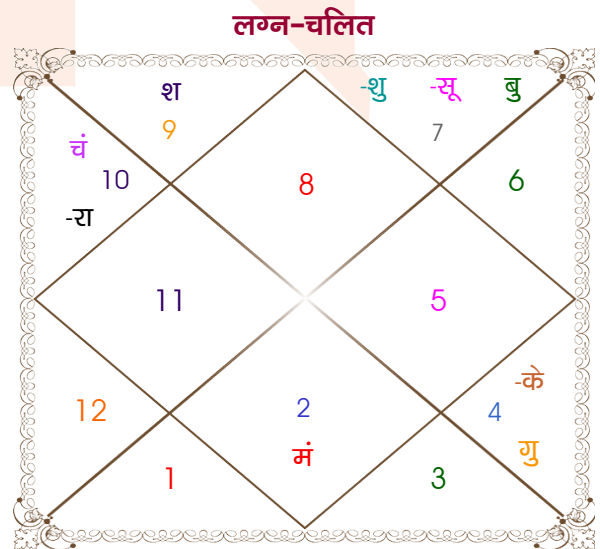

Ravi kharakwal

Nidhi

Model: web-freematching

Order No: 108424674

पुल्लिंग : \_\_\_\_\_ लिंग \_\_\_\_\_ : स्त्रीलिंग  
 08/05/1990 : \_\_\_\_\_ जन्म तिथि \_\_\_\_\_ : 28/10/1990  
 मंगलवार : \_\_\_\_\_ दिन \_\_\_\_\_ : रविवार  
 घंटे 18:40:00 : \_\_\_\_\_ जन्म समय \_\_\_\_\_ : 09:50:00 घंटे  
 घटी 33:12:56 : \_\_\_\_\_ जन्म समय(घटी) \_\_\_\_\_ : 08:46:08 घटी  
 India : \_\_\_\_\_ देश \_\_\_\_\_ : India  
 Champawat : \_\_\_\_\_ स्थान \_\_\_\_\_ : Chandigarh  
 29:20:09 उत्तर : \_\_\_\_\_ अक्षांश \_\_\_\_\_ : 30:32:43 उत्तर  
 80:05:27 पूर्व : \_\_\_\_\_ रेखांश \_\_\_\_\_ : 75:57:27 पूर्व  
 82:30:00 पूर्व : \_\_\_\_\_ मध्य रेखांश \_\_\_\_\_ : 82:30:00 पूर्व  
 घंटे -00:09:38 : \_\_\_\_\_ स्थानिक संस्कार \_\_\_\_\_ : -00:26:10 घंटे  
 घंटे 00:00:00 : \_\_\_\_\_ ग्रीष्म संस्कार \_\_\_\_\_ : 00:00:00 घंटे  
 05:22:49 : \_\_\_\_\_ सूर्योदय \_\_\_\_\_ : 06:37:31  
 18:49:55 : \_\_\_\_\_ सूर्यास्त \_\_\_\_\_ : 17:42:15  
 23:43:31 : \_\_\_\_\_ चित्रपक्षीय अयनांश \_\_\_\_\_ : 23:43:57

विंशोत्तरी राहु 13वर्ष 3मा 19दि शनि	अंश	राशि	ग्रह	राशि	अंश	विंशोत्तरी मंगल 5वर्ष 6मा 29दि गुरु
27/08/2019	22:41:55	तुला	लग्न	वृश्चि	20:38:40	28/05/2014
27/08/2038	23:57:32	मेष	सूर्य	तुला	10:45:30	28/05/2030
शनि	10:08:45	तुला	चंद्र	मक	26:02:07	गुरु
बुध	19:26:15	कुंभ	मंगल व	वृष	20:25:47	15/07/2016
केतु	16:45:47	मेष व	बुध	तुला	14:38:29	शनि
शुक्र	14:31:58	मिथु	गुरु	कर्क	18:08:57	27/01/2019
सूर्य	11:12:21	मीन	शुक्र	तुला	09:37:28	बुध
चन्द्र	01:36:11	मक व	शनि	धनु	25:58:02	09/04/2022
मंगल	17:37:19	मक व	राहु व	मक	08:49:36	शुक्र
राहु	17:37:19	कर्क व	केतु व	कर्क	08:49:36	27/09/2025
गुरु	15:36:47	धनु व	हर्ष	धनु	12:39:24	चन्द्र
	20:43:08	धनु व	नेप	धनु	18:23:24	27/01/2027
	22:38:11	तुला व	प्लूटो	तुला	23:26:41	मंगल
						02/01/2028
						राहु
						28/05/2030