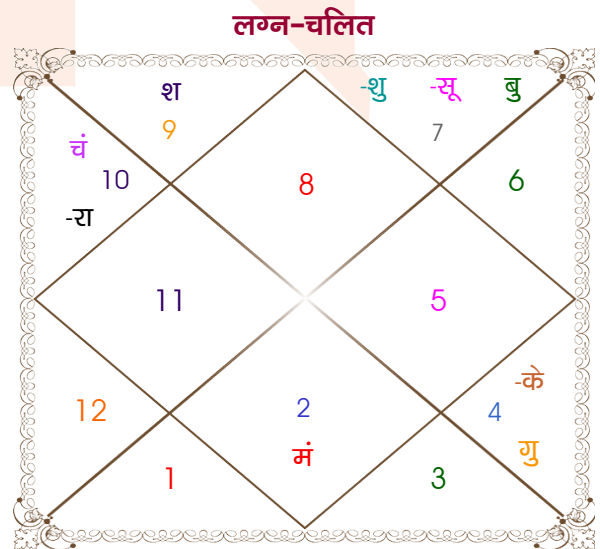

Ravi

Nidhi

Model: web-freematching

Order No: 108424671

पुल्लिंग : _____ लिंग _____ : स्त्रीलिंग
 08/05/1990 : _____ जन्म तिथि _____ : 28/10/1990
 मंगलवार : _____ दिन _____ : रविवार
 घंटे 18:40:00 : _____ जन्म समय _____ : 09:50:00 घंटे
 घटी 33:12:56 : _____ जन्म समय(घटी) _____ : 08:46:08 घटी
 India : _____ देश _____ : India
 Champawat : _____ स्थान _____ : Chandigarh
 29:20:09 उत्तर : _____ अक्षांश _____ : 30:32:43 उत्तर
 80:05:27 पूर्व : _____ रेखांश _____ : 75:57:27 पूर्व
 82:30:00 पूर्व : _____ मध्य रेखांश _____ : 82:30:00 पूर्व
 घंटे -00:09:38 : _____ स्थानिक संस्कार _____ : -00:26:10 घंटे
 घंटे 00:00:00 : _____ ग्रीष्म संस्कार _____ : 00:00:00 घंटे
 05:22:49 : _____ सूर्योदय _____ : 06:37:31
 18:49:55 : _____ सूर्यास्त _____ : 17:42:15
 23:43:31 : _____ चित्रपक्षीय अयनांश _____ : 23:43:57

विंशोत्तरी राहु 13वर्ष 3मा 19दि शनि		अंश	राशि	ग्रह	राशि	अंश	विंशोत्तरी मंगल 5वर्ष 6मा 29दि गुरु	
		22:41:55	तुला	लग्न	वृश्चि	20:38:40		
		23:57:32	मेष	सूर्य	तुला	10:45:30		
		10:08:45	तुला	चंद्र	मक	26:02:07		
		19:26:15	कुंभ	मंगल व	वृष	20:25:47		
शनि	30/08/2022	16:45:47	मेष व	बुध	तुला	14:38:29	गुरु	15/07/2016
बुध	09/05/2025	14:31:58	मिथु	गुरु	कर्क	18:08:57	शनि	27/01/2019
केतु	18/06/2026	11:12:21	मीन	शुक्र	तुला	09:37:28	बुध	03/05/2021
शुक्र	18/08/2029	01:36:11	मक व	शनि	धनु	25:58:02	केतु	09/04/2022
सूर्य	31/07/2030	17:37:19	मक व	राहु व	मक	08:49:36	शुक्र	08/12/2024
चन्द्र	29/02/2032	17:37:19	कर्क व	केतु व	कर्क	08:49:36	सूर्य	27/09/2025
मंगल	09/04/2033	15:36:47	धनु व	हर्ष	धनु	12:39:24	चन्द्र	27/01/2027
राहु	14/02/2036	20:43:08	धनु व	नेप	धनु	18:23:24	मंगल	02/01/2028
गुरु	27/08/2038	22:38:11	तुला व	प्लूटो	तुला	23:26:41	राहु	28/05/2030