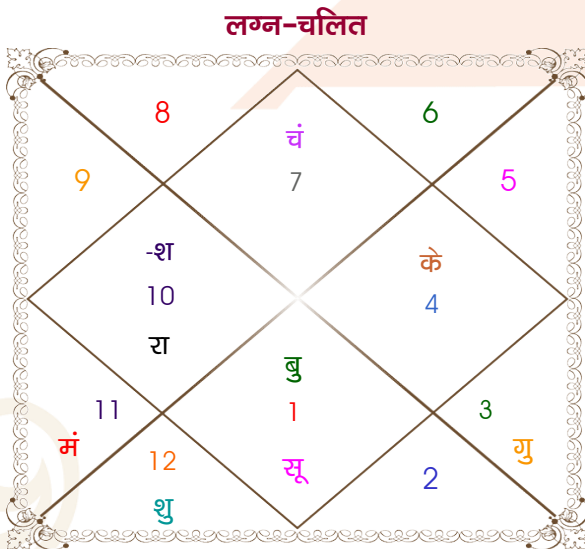

Ravi

Nidhi

Model: web-freematching

Order No: 108424671

पुल्लिंग : _____ लिंग _____ : स्त्रीलिंग
 08/05/1990 : _____ जन्म तिथि _____ : 28/10/1990
 मंगलवार : _____ दिन _____ : रविवार
 घंटे 18:40:00 : _____ जन्म समय _____ : 09:50:00 घंटे
 घटी 33:12:56 : _____ जन्म समय(घटी) _____ : 08:46:08 घटी
 India : _____ देश _____ : India
 Champawat : _____ स्थान _____ : Chandigarh
 29:20:09 उत्तर : _____ अक्षांश _____ : 30:32:43 उत्तर
 80:05:27 पूर्व : _____ रेखांश _____ : 75:57:27 पूर्व
 82:30:00 पूर्व : _____ मध्य रेखांश _____ : 82:30:00 पूर्व
 घंटे -00:09:38 : _____ स्थानिक संस्कार _____ : -00:26:10 घंटे
 घंटे 00:00:00 : _____ ग्रीष्म संस्कार _____ : 00:00:00 घंटे
 05:22:49 : _____ सूर्योदय _____ : 06:37:31
 18:49:55 : _____ सूर्यास्त _____ : 17:42:15
 23:43:31 : _____ चित्रपक्षीय अयनांश _____ : 23:43:57

अष्टकूट गुण सारिणी

कूट	वर	कन्या	अंक	प्राप्त	दोष	क्षेत्र
वर्ण	शूद्र	वैश्य	1	0.00	--	जातीय कर्म
वश्य	मानव	जलचर	2	1.00	--	स्वभाव
तारा	सम्पत	अतिमित्र	3	3.00	--	भाग्य
योनि	महिष	सिंह	4	1.00	--	यौन विचार
मैत्री	शुक्र	शनि	5	5.00	--	आपसी सम्बन्ध
गण	देव	राक्षस	6	1.00	--	सामाजिकता
भकूट	तुला	मकर	7	7.00	--	जीवन शैली
नाड़ी	अन्त्य	मध्य	8	8.00	--	स्वास्थ्य/संतान
कुल :			36	26.00		