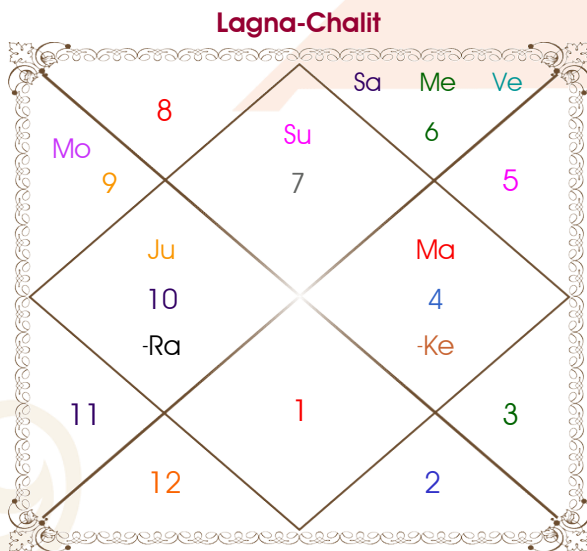

Jagat

Chhavi

Model: web-freematching

Order No: 108424661

Male : _____ Sex _____ : Female
 23/10/2009 : _____ Date of Birth _____ : 30-31/12/2009
 Friday : _____ Day _____ : Wed-Thursday
 Hour 07:05:00 : _____ Time of Birth _____ : 05:05:00 Hour
 Ghati 01:56:35 : _____ Time of Birth(Ghati) _____ : 54:57:26 Ghati
 India : _____ Country _____ : India
 Almora : _____ City _____ : Delhi
 29:35:21 North : _____ Latitude _____ : 28:40:53 North
 79:38:47 East : _____ Longitude _____ : 77:13:22 East
 82:30:00 East : _____ Zone _____ : 82:30:00 East
 Hour -00:11:25 : _____ Loc Time Corr _____ : -00:21:07 Hour
 Hour 00:00:00 : _____ War Time Corr _____ : 00:00:00 Hour
 06:18:22 : _____ Sunrise _____ : 07:13:40
 17:33:51 : _____ Sunset _____ : 17:33:50
 23:59:53 : _____ Lahiri Ayanamsa _____ : 24:00:04

Vimshottari Ketu 5Y 2M 10D		Degree	Sign	Pln	Sign	Degree	Vimshottari Mars 1Y 4M 17D	
Venus		05:47:19	Lib	Sun	Sag	15:24:48	Rahu	
02/01/2015		03:26:21	Sag	Mon	Gem	04:02:09	19/05/2011	
02/01/2035		09:08:32	Can	Mar R	Can	24:57:59	19/05/2029	
Venus	04/05/2018	26:56:25	Vir	Mer R	Sag	25:56:34	Rahu	29/01/2014
Sun	04/05/2019	23:19:53	Cap	Jup	Aqu	02:09:09	Jupiter	24/06/2016
Moon	02/01/2021	16:05:18	Vir	Ven	Sag	12:34:07	Saturn	01/05/2019
Mars	04/03/2022	05:15:52	Vir	Sat	Vir	10:28:52	Mercury	17/11/2021
Rahu	03/03/2025	00:59:56	Cap R	Rah R	Sag	27:05:30	Ketu	06/12/2022
Jupiter	02/11/2027	00:59:56	Can R	Ket R	Gem	27:05:30	Venus	06/12/2025
Saturn	02/01/2031	29:20:14	Aqu R	Ura	Aqu	29:03:49	Sun	30/10/2026
Mercury	02/11/2033	29:44:17	Cap R	Nep	Aqu	00:33:04	Moon	30/04/2028
Ketu	02/01/2035	07:06:13	Sag	Plu	Sag	09:16:15	Mars	19/05/2029