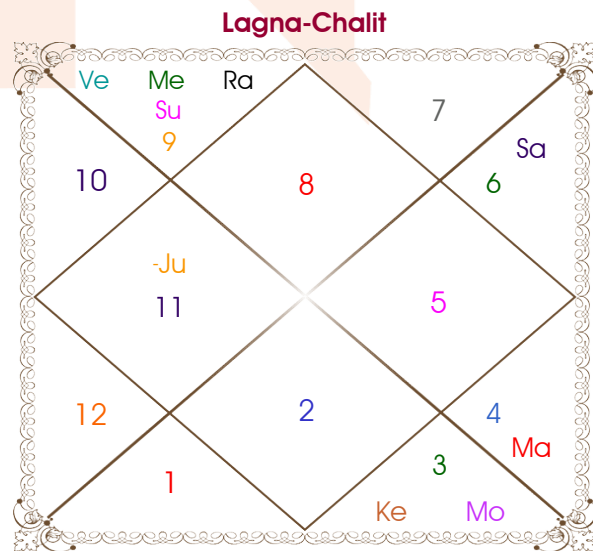

Jagat

Chhavi

Model: web-freematching

Order No: 108424661

Male : _____ Sex _____ : Female
 23/10/2009 : _____ Date of Birth _____ : 30-31/12/2009
 Friday : _____ Day _____ : Wed-Thursday
 Hour 07:05:00 : _____ Time of Birth _____ : 05:05:00 Hour
 Ghati 01:56:35 : _____ Time of Birth(Ghati) _____ : 54:57:26 Ghati
 India : _____ Country _____ : India
 Almora : _____ City _____ : Delhi
 29:35:21 North : _____ Latitude _____ : 28:40:53 North
 79:38:47 East : _____ Longitude _____ : 77:13:22 East
 82:30:00 East : _____ Zone _____ : 82:30:00 East
 Hour -00:11:25 : _____ Loc Time Corr _____ : -00:21:07 Hour
 Hour 00:00:00 : _____ War Time Corr _____ : 00:00:00 Hour
 06:18:22 : _____ Sunrise _____ : 07:13:40
 17:33:51 : _____ Sunset _____ : 17:33:50
 23:59:53 : _____ Lahiri Ayanamsa _____ : 24:00:04

Ashtakoot Guna Chart

Koot	Male	Female	Max	Mark	Dosha	Area
Varan	Kshatriya	Shoodra	1	1.00	--	Deeds
Vashya	Manav	Manav	2	2.00	--	Nature
Tara	Saadhak	Pratyari	3	1.50	--	Destiny
Yoni	Shwan	Sarp	4	2.00	--	Sex Life
Maitri	Jupiter	Mercury	5	0.50	--	Relationship
Gana	Rakshas	Deva	6	1.00	--	Sociality
Bhakut	Sagittarius	Gemini	7	7.00	--	Life Style
Nadi	Adya	Madhya	8	8.00	--	Kids/Health
Total:			36	23.00		