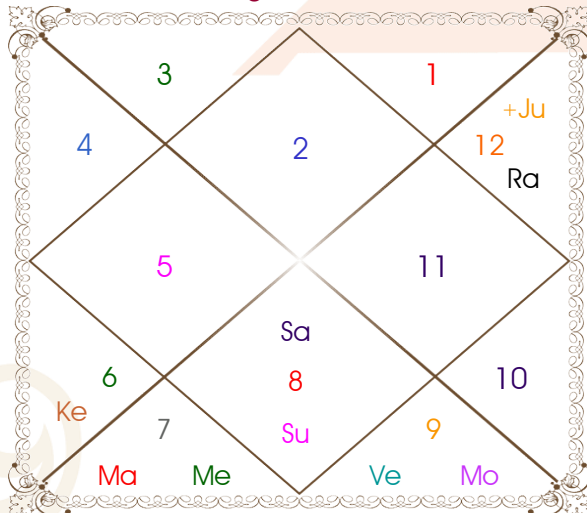

Vimshottari
Venus 8Y 4M 30D
Rahu
25/04/2019
25/04/2037

Rahu	05/01/2022
Jupiter	31/05/2024
Saturn	07/04/2027
Mercury	24/10/2029
Ketu	12/11/2030
Venus	11/11/2033
Sun	06/10/2034
Moon	06/04/2036
Mars	25/04/2037

Degree	Sign	Pln
17:37:23	Tau	Asc
07:58:24	Sco	Sun
21:03:21	Sag	Mon
06:32:47	Lib	Mar
22:24:21	Lib	Mer
26:49:56	Pis	R Jup
01:51:40	Sag	Ven
27:23:02	Sco	Sat R
06:36:34	Pis	R Rah
06:36:34	Vir	R Ket
01:44:17	Sag	Ura
12:44:36	Sag	Nep
17:04:39	Lib	Plu

Sign	Degree
Vir	29:14:33
Lib	03:03:37
Cap	06:11:52
Leo	00:22:08
Vir	24:12:54
Sag	17:14:39
Leo	24:47:54
Pis	08:25:47
Vir	14:03:45
Pis	14:03:45
Cap	06:52:18
Cap	01:12:50
Sco	07:49:29

Vimshottari
Sun 1Y 8M 16D
Rahu
07/07/2015
06/07/2033

Rahu	19/03/2018
Jupiter	12/08/2020
Saturn	19/06/2023
Mercury	05/01/2026
Ketu	24/01/2027
Venus	23/01/2030
Sun	18/12/2030
Moon	18/06/2032
Mars	06/07/2033

Lagna-Chalit