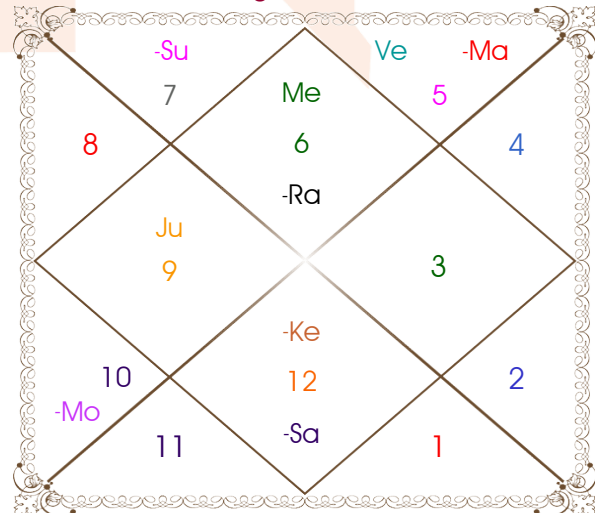

Vimshottari
Venus 8Y 4M 30D
Rahu
25/04/2019
25/04/2037

Rahu	05/01/2022
Jupiter	31/05/2024
Saturn	07/04/2027
Mercury	24/10/2029
Ketu	12/11/2030
Venus	11/11/2033
Sun	06/10/2034
Moon	06/04/2036
Mars	25/04/2037

Degree	Sign	Pln
17:37:23	Tau	Asc
07:58:24	Sco	Sun
21:03:21	Sag	Mon
06:32:47	Lib	Mar
22:24:21	Lib	Mer
26:49:56	Pis	R Jup
01:51:40	Sag	Ven
27:23:02	Sco	Sat R
06:36:34	Pis	R Rah
06:36:34	Vir	R Ket
01:44:17	Sag	Ura
12:44:36	Sag	Nep
17:04:39	Lib	Plu

Sign	Degree
Vir	29:14:33
Lib	03:03:37
Cap	06:11:52
Leo	00:22:08
Vir	24:12:54
Sag	17:14:39
Leo	24:47:54
Pis	08:25:47
Vir	14:03:45
Pis	14:03:45
Cap	06:52:18
Cap	01:12:50
Sco	07:49:29

Vimshottari
Sun 1Y 8M 16D
Rahu
07/07/2015
06/07/2033

Rahu	19/03/2018
Jupiter	12/08/2020
Saturn	19/06/2023
Mercury	05/01/2026
Ketu	24/01/2027
Venus	23/01/2030
Sun	18/12/2030
Moon	18/06/2032
Mars	06/07/2033

Lagna-Chalit

Lagna-Chalit

Ashtakoot Guna Chart

Koot	Male	Female	Max	Mark	Dosha	Area
Varan	Kshatriya	Vaishya	1	1.00	--	Deeds
Vashya	Chatushpad	Chatushpad	2	2.00	--	Nature
Tara	Atimitra	Sampat	3	3.00	--	Destiny
Yoni	Vanar	Nakul	4	2.00	--	Sex Life
Maitri	Jupiter	Saturn	5	3.00	--	Relationship
Gana	Manushya	Manushya	6	6.00	--	Sociality
Bhakut	Sagittarius	Capricorn	7	0.00	Yes	Life Style
Nadi	Madhya	Antya	8	8.00	--	Kids/Health
Total:			36	25.00		