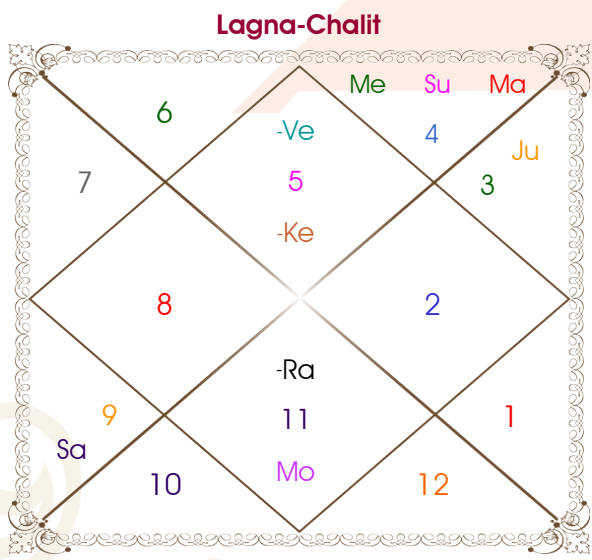

Abhinav

Bhavya

Model: web-freematching

Order No: 108424267

Male : _____ Sex _____ : Female
 21/07/1989 : _____ Date of Birth _____ : 09/10/1994
 Friday : _____ Day _____ : Sunday
 Hour 08:35:00 : _____ Time of Birth _____ : 23:30:00 Hour
 Ghati 08:30:57 : _____ Time of Birth(Ghati) _____ : 44:22:12 Ghati
 India : _____ Country _____ : India
 Patna : _____ City _____ : Muzaffarpur
 25:35:38 North : _____ Latitude _____ : 26:07:10 North
 85:08:15 East : _____ Longitude _____ : 85:23:27 East
 82:30:00 East : _____ Zone _____ : 82:30:00 East
 Hour 00:10:33 : _____ Loc Time Corr _____ : 00:11:34 Hour
 Hour 00:00:00 : _____ War Time Corr _____ : 00:00:00 Hour
 05:10:37 : _____ Sunrise _____ : 05:44:22
 18:40:41 : _____ Sunset _____ : 17:26:58
 23:42:50 : _____ Lahiri Ayanamsa _____ : 23:47:14

Ashtakoot Guna Chart

Koot	Male	Female	Max	Mark	Dosha	Area
Varan	Shoodra	Vipra	1	0.00	--	Deeds
Vashya	Manav	Keetak	2	1.00	--	Nature
Tara	Saadhak	Pratyari	3	1.50	--	Destiny
Yoni	Simha	Mrig	4	1.00	--	Sex Life
Maitri	Saturn	Mars	5	0.50	--	Relationship
Gana	Rakshas	Rakshas	6	6.00	--	Sociality
Bhakut	Aquarius	Scorpio	7	7.00	--	Life Style
Nadi	Madhya	Adya	8	8.00	--	Kids/Health
Total:			36	25.00		