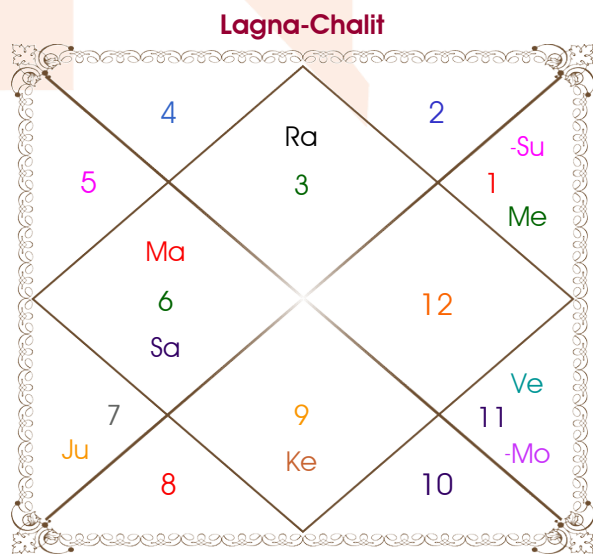

Ganapathy Subramaniam

Anitha R

Model: web-freematching

Order No: 108424263

Male : _____ Sex _____ : Female
 13/02/1979 : _____ Date of Birth _____ : 19/04/1982
 Tuesday : _____ Day _____ : Monday
 Hour 12:10:00 : _____ Time of Birth _____ : 11:20:00 Hour
 Ghati 13:52:09 : _____ Time of Birth(Ghati) _____ : 13:21:43 Ghati
 India : _____ Country _____ : India
 Vellore : _____ City _____ : Chennai
 12:55:24 North : _____ Latitude _____ : 13:05:03 North
 79:07:59 East : _____ Longitude _____ : 80:16:13 East
 82:30:00 East : _____ Zone _____ : 82:30:00 East
 Hour -00:13:28 : _____ Loc Time Corr _____ : -00:08:55 Hour
 Hour 00:00:00 : _____ War Time Corr _____ : 00:00:00 Hour
 06:37:08 : _____ Sunrise _____ : 05:54:37
 18:18:23 : _____ Sunset _____ : 18:21:56
 23:33:53 : _____ Lahiri Ayanamsa _____ : 23:36:18

Vimshottari Ketu 0Y 1M 25D		Degree	Sign	Pln	Sign	Degree	Vimshottari Mars 0Y 3M 11D	
Rahu		05:16:07	Tau	Asc	Gem	25:03:06	Saturn	
09/04/2022		00:23:49	Aqu	Sun	Ari	05:14:37	30/07/2016	
09/04/2040		13:02:36	Leo	Mon	Aqu	06:07:52	31/07/2035	
Rahu	21/12/2024	24:56:18	Cap	Mar R	Vir	10:04:35	Saturn	03/08/2019
Jupiter	16/05/2027	03:32:50	Aqu	Mer	Ari	13:39:22	Mercury	12/04/2022
Saturn	22/03/2030	07:58:13	Can R	Jup R	Lib	12:42:54	Ketu	22/05/2023
Mercury	08/10/2032	15:14:43	Sag	Ven	Aqu	19:40:59	Venus	22/07/2026
Ketu	27/10/2033	18:16:00	Leo R	Sat R	Vir	24:32:12	Sun	04/07/2027
Venus	27/10/2036	23:55:12	Leo R	Rah R	Gem	23:17:09	Moon	01/02/2029
Sun	20/09/2037	23:55:12	Aqu R	Ket R	Sag	23:17:09	Mars	13/03/2030
Moon	22/03/2039	27:22:45	Lib	Ura R	Sco	10:20:44	Rahu	17/01/2033
Mars	09/04/2040	26:32:00	Sco	Nep R	Sag	03:19:29	Jupiter	31/07/2035
		25:30:53	Vir R	Plu R	Lib	01:50:57		