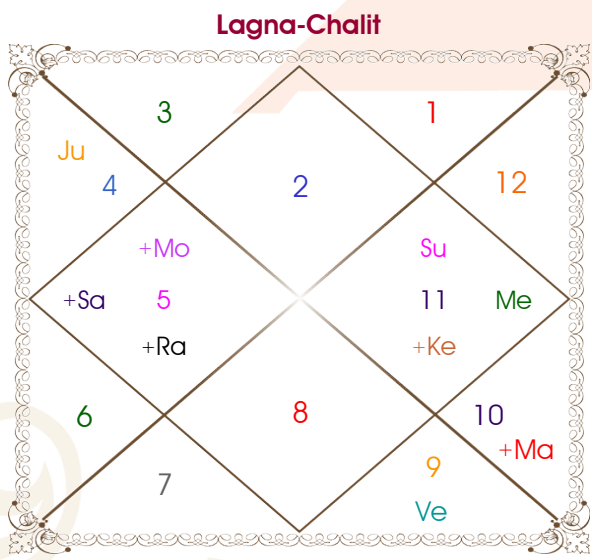

Ganapathy Subramaniam

Anitha R

Model: web-freematching

Order No: 108424263

Male : _____ Sex _____ : Female
 13/02/1979 : _____ Date of Birth _____ : 19/04/1982
 Tuesday : _____ Day _____ : Monday
 Hour 12:10:00 : _____ Time of Birth _____ : 11:20:00 Hour
 Ghati 13:52:09 : _____ Time of Birth(Ghati) _____ : 13:21:43 Ghati
 India : _____ Country _____ : India
 Vellore : _____ City _____ : Chennai
 12:55:24 North : _____ Latitude _____ : 13:05:03 North
 79:07:59 East : _____ Longitude _____ : 80:16:13 East
 82:30:00 East : _____ Zone _____ : 82:30:00 East
 Hour -00:13:28 : _____ Loc Time Corr _____ : -00:08:55 Hour
 Hour 00:00:00 : _____ War Time Corr _____ : 00:00:00 Hour
 06:37:08 : _____ Sunrise _____ : 05:54:37
 18:18:23 : _____ Sunset _____ : 18:21:56
 23:33:53 : _____ Lahiri Ayanamsa _____ : 23:36:18

Vimshottari Ketu 0Y 1M 25D		Degree	Sign	Pln	Sign	Degree	Vimshottari Mars 0Y 3M 11D	
Rahu		05:16:07	Tau	Asc	Gem	25:03:06	Saturn	
09/04/2022		00:23:49	Aqu	Sun	Ari	05:14:37	30/07/2016	
09/04/2040		13:02:36	Leo	Mon	Aqu	06:07:52	31/07/2035	
Rahu	21/12/2024	24:56:18	Cap	Mar R	Vir	10:04:35	Saturn	03/08/2019
Jupiter	16/05/2027	03:32:50	Aqu	Mer	Ari	13:39:22	Mercury	12/04/2022
Saturn	22/03/2030	07:58:13	Can R	Jup R	Lib	12:42:54	Ketu	22/05/2023
Mercury	08/10/2032	15:14:43	Sag	Ven	Aqu	19:40:59	Venus	22/07/2026
Ketu	27/10/2033	18:16:00	Leo R	Sat R	Vir	24:32:12	Sun	04/07/2027
Venus	27/10/2036	23:55:12	Leo R	Rah R	Gem	23:17:09	Moon	01/02/2029
Sun	20/09/2037	23:55:12	Aqu R	Ket R	Sag	23:17:09	Mars	13/03/2030
Moon	22/03/2039	27:22:45	Lib	Ura R	Sco	10:20:44	Rahu	17/01/2033
Mars	09/04/2040	26:32:00	Sco	Nep R	Sag	03:19:29	Jupiter	31/07/2035
		25:30:53	Vir R	Plu R	Lib	01:50:57		