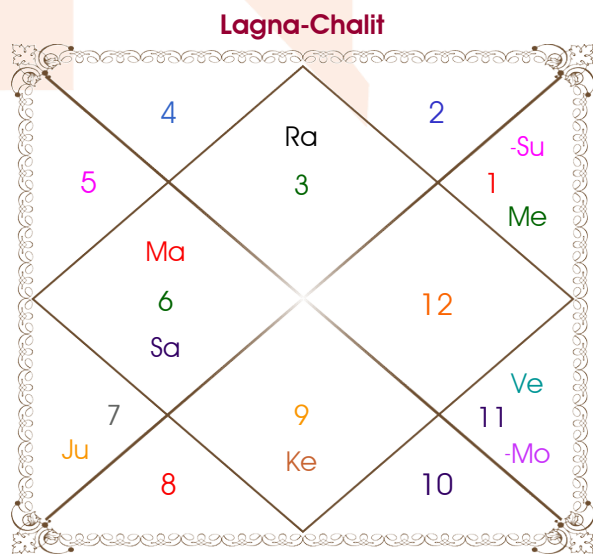

Ashwin A

Anitha R

Model: web-freematching

Order No: 108424262

Male : _____ Sex _____ : Female
 22/05/1984 : _____ Date of Birth _____ : 19/04/1982
 Tuesday : _____ Day _____ : Monday
 Hour 20:10:00 : _____ Time of Birth _____ : 11:20:00 Hour
 Ghati 35:41:43 : _____ Time of Birth(Ghati) _____ : 13:06:15 Ghati
 India : _____ Country _____ : India
 Bengaluru : _____ City _____ : Chennai
 12:57:46 North : _____ Latitude _____ : 13:05:03 North
 77:34:39 East : _____ Longitude _____ : 80:16:13 East
 82:30:00 East : _____ Zone _____ : 82:30:00 East
 Hour -00:19:41 : _____ Loc Time Corr _____ : -00:08:55 Hour
 Hour 00:00:00 : _____ War Time Corr _____ : 00:00:00 Hour
 05:53:18 : _____ Sunrise _____ : 05:54:37
 18:39:35 : _____ Sunset _____ : 18:21:56
 23:38:04 : _____ Lahiri Ayanamsa _____ : 23:36:18

Ashtakoot Guna Chart

Koot	Male	Female	Max	Mark	Dosha	Area
Varan	Shoodra	Shoodra	1	1.00	--	Deeds
Vashya	Manav	Manav	2	2.00	--	Nature
Tara	Janma	Janma	3	3.00	--	Destiny
Yoni	Simha	Simha	4	4.00	--	Sex Life
Maitri	Saturn	Saturn	5	5.00	--	Relationship
Gana	Rakshas	Rakshas	6	6.00	--	Sociality
Bhakut	Aquarius	Aquarius	7	7.00	--	Life Style
Nadi	Madhya	Madhya	8	0.00	Yes	Kids/Health
Total:			36	28.00		