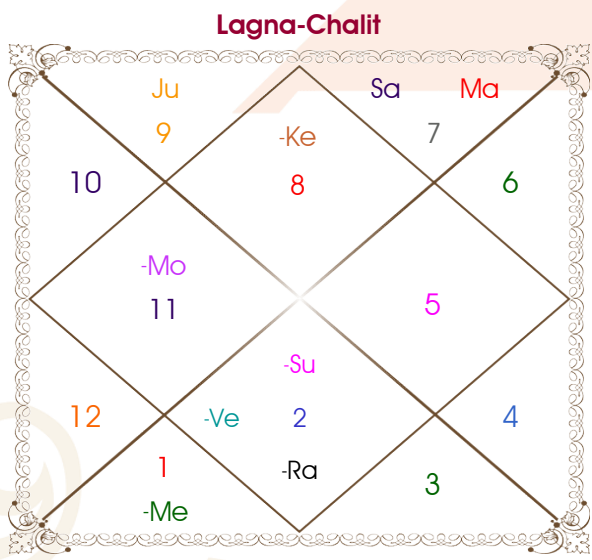

Ashwin A

Anitha R

Model: web-freematching

Order No: 108424262

Male : _____ Sex _____ : Female
 22/05/1984 : _____ Date of Birth _____ : 19/04/1982
 Tuesday : _____ Day _____ : Monday
 Hour 20:10:00 : _____ Time of Birth _____ : 11:20:00 Hour
 Ghati 35:41:43 : _____ Time of Birth(Ghati) _____ : 13:06:15 Ghati
 India : _____ Country _____ : India
 Bengaluru : _____ City _____ : Chennai
 12:57:46 North : _____ Latitude _____ : 13:05:03 North
 77:34:39 East : _____ Longitude _____ : 80:16:13 East
 82:30:00 East : _____ Zone _____ : 82:30:00 East
 Hour -00:19:41 : _____ Loc Time Corr _____ : -00:08:55 Hour
 Hour 00:00:00 : _____ War Time Corr _____ : 00:00:00 Hour
 05:53:18 : _____ Sunrise _____ : 05:54:37
 18:39:35 : _____ Sunset _____ : 18:21:56
 23:38:04 : _____ Lahiri Ayanamsa _____ : 23:36:18

Ashtakoot Guna Chart

Koot	Male	Female	Max	Mark	Dosha	Area
Varan	Shoodra	Shoodra	1	1.00	--	Deeds
Vashya	Manav	Manav	2	2.00	--	Nature
Tara	Janma	Janma	3	3.00	--	Destiny
Yoni	Simha	Simha	4	4.00	--	Sex Life
Maitri	Saturn	Saturn	5	5.00	--	Relationship
Gana	Rakshas	Rakshas	6	6.00	--	Sociality
Bhakut	Aquarius	Aquarius	7	7.00	--	Life Style
Nadi	Madhya	Madhya	8	0.00	Yes	Kids/Health
Total:			36	28.00		