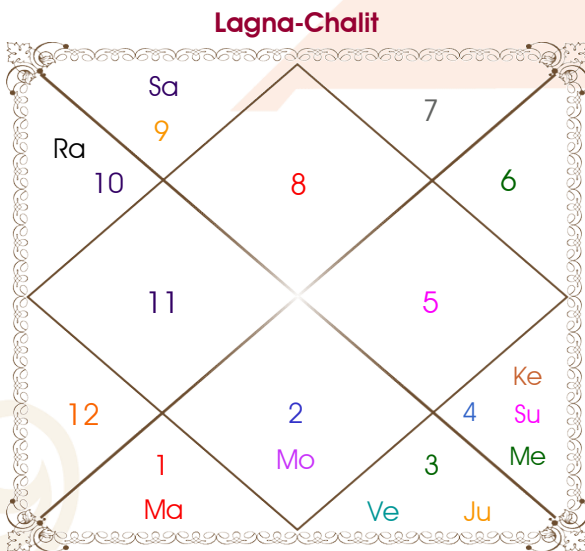

Aditya Ahluwalia

shefali malhotra

Model: web-freematching

Order No: 108423938

Male : _____ Sex _____ : Female
 18/07/1990 : _____ Date of Birth _____ : 1-02/11/1992
 Wednesday : _____ Day _____ : Sun-Monday
 Hour 15:37:00 : _____ Time of Birth _____ : 00:20:00 Hour
 Ghati 25:05:52 : _____ Time of Birth(Ghati) _____ : 44:26:27 Ghati
 India : _____ Country _____ : India
 New Delhi : _____ City _____ : New Delhi
 28:36:50 North : _____ Latitude _____ : 28:36:50 North
 77:12:31 East : _____ Longitude _____ : 77:12:31 East
 82:30:00 East : _____ Zone _____ : 82:30:00 East
 Hour -00:21:10 : _____ Loc Time Corr _____ : -00:21:10 Hour
 Hour 00:00:00 : _____ War Time Corr _____ : 00:00:00 Hour
 05:34:39 : _____ Sunrise _____ : 06:33:25
 19:20:03 : _____ Sunset _____ : 17:35:56
 23:43:44 : _____ Lahiri Ayanamsa _____ : 23:45:41

Vimshottari Moon 8Y 10M 17D		Degree	Sign	Pln	Sign	Degree	Vimshottari Sun 0Y 3M 23D	
Jupiter		01:48:18	Can	Sun	Lib	15:50:48	Rahu	
04/06/2024		11:29:35	Tau	Mon	Cap	09:17:56	25/02/2010	
04/06/2040		10:09:38	Ari	Mar	Gem	29:24:49	25/02/2028	
Jupiter	23/07/2026	18:23:54	Can	Mer	Sco	09:21:52	Rahu	07/11/2012
Saturn	02/02/2029	29:28:33	Gem	Jup	Vir	10:46:43	Jupiter	03/04/2015
Mercury	11/05/2031	04:11:21	Gem	Ven	Sco	22:03:52	Saturn	07/02/2018
Ketu	16/04/2032	28:01:07	Sag R	Sat	Cap	18:17:42	Mercury	26/08/2020
Venus	16/12/2034	13:35:37	Cap R	Rah	Sco	28:38:34	Ketu	14/09/2021
Sun	04/10/2035	13:35:37	Can R	Ket	Tau	28:38:34	Venus	13/09/2024
Moon	02/02/2037	13:07:35	Sag R	Ura	Sag	20:56:52	Sun	08/08/2025
Mars	09/01/2038	19:06:55	Sag R	Nep	Sag	22:45:28	Moon	07/02/2027
Rahu	04/06/2040	21:15:21	Lib R	Plu	Lib	28:34:42	Mars	25/02/2028