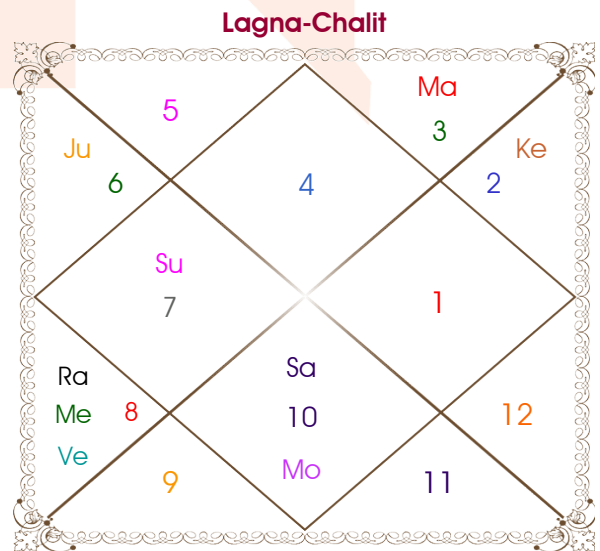

Aditya Ahluwalia

shefali malhotra

Model: web-freematching

Order No: 108423938

Male : _____ Sex _____ : Female
 18/07/1990 : _____ Date of Birth _____ : 1-02/11/1992
 Wednesday : _____ Day _____ : Sun-Monday
 Hour 15:37:00 : _____ Time of Birth _____ : 00:20:00 Hour
 Ghati 25:05:52 : _____ Time of Birth(Ghati) _____ : 44:26:27 Ghati
 India : _____ Country _____ : India
 New Delhi : _____ City _____ : New Delhi
 28:36:50 North : _____ Latitude _____ : 28:36:50 North
 77:12:31 East : _____ Longitude _____ : 77:12:31 East
 82:30:00 East : _____ Zone _____ : 82:30:00 East
 Hour -00:21:10 : _____ Loc Time Corr _____ : -00:21:10 Hour
 Hour 00:00:00 : _____ War Time Corr _____ : 00:00:00 Hour
 05:34:39 : _____ Sunrise _____ : 06:33:25
 19:20:03 : _____ Sunset _____ : 17:35:56
 23:43:44 : _____ Lahiri Ayanamsa _____ : 23:45:41

Vimshottari Moon 8Y 10M 17D		Degree	Sign	Pln	Sign	Degree	Vimshottari Sun 0Y 3M 23D	
Jupiter		01:48:18	Can	Sun	Lib	15:50:48	Rahu	
04/06/2024		11:29:35	Tau	Mon	Cap	09:17:56	25/02/2010	
04/06/2040		10:09:38	Ari	Mar	Gem	29:24:49	25/02/2028	
Jupiter	23/07/2026	18:23:54	Can	Mer	Sco	09:21:52	Rahu	07/11/2012
Saturn	02/02/2029	29:28:33	Gem	Jup	Vir	10:46:43	Jupiter	03/04/2015
Mercury	11/05/2031	04:11:21	Gem	Ven	Sco	22:03:52	Saturn	07/02/2018
Ketu	16/04/2032	28:01:07	Sag R	Sat	Cap	18:17:42	Mercury	26/08/2020
Venus	16/12/2034	13:35:37	Cap R	Rah	Sco	28:38:34	Ketu	14/09/2021
Sun	04/10/2035	13:35:37	Can R	Ket	Tau	28:38:34	Venus	13/09/2024
Moon	02/02/2037	13:07:35	Sag R	Ura	Sag	20:56:52	Sun	08/08/2025
Mars	09/01/2038	19:06:55	Sag R	Nep	Sag	22:45:28	Moon	07/02/2027
Rahu	04/06/2040	21:15:21	Lib R	Plu	Lib	28:34:42	Mars	25/02/2028