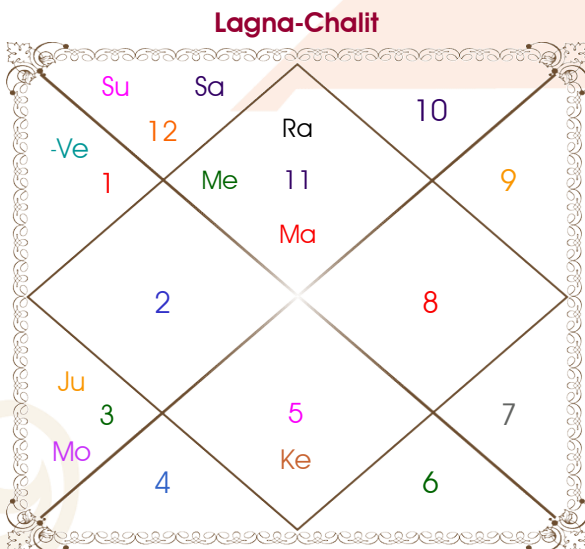

ankit

ambalika

Model: web-freematching

Order No: 108423247

Male : _____ Sex _____ : Female
 25-26/03/2026 : _____ Date of Birth _____ : 25/08/1998
 Wed-Thursday : _____ Day _____ : Tuesday
 Hour 05:20:00 : _____ Time of Birth _____ : 12:30:00 Hour
 Ghati 57:30:36 : _____ Time of Birth(Ghati) _____ : 16:26:36 Ghati
 India : _____ Country _____ : India
 Delhi : _____ City _____ : Masi
 28:40:53 North : _____ Latitude _____ : 29:48:56 North
 77:13:22 East : _____ Longitude _____ : 79:16:49 East
 82:30:00 East : _____ Zone _____ : 82:30:00 East
 Hour -00:21:07 : _____ Loc Time Corr _____ : -00:12:53 Hour
 Hour 00:00:00 : _____ War Time Corr _____ : 00:00:00 Hour
 06:19:45 : _____ Sunrise _____ : 05:45:55
 18:35:32 : _____ Sunset _____ : 18:43:37
 24:13:31 : _____ Lahiri Ayanamsa _____ : 23:50:10

Vimshottari Rahu 8Y 7M 26D		Degree	Sign	Pln	Sign	Degree	Vimshottari Moon 6Y 10M 17D	
Rahu		19:00:39	Aqu	Asc	Sco	04:11:28	Rahu	
26/03/2026		11:06:42	Pis	Sun	Leo	08:03:12	12/07/2012	
20/11/2034		13:35:19	Gem	Mon	Vir	14:09:26	13/07/2030	
	00/00/0000	24:11:14	Aqu	Mar	Can	09:03:07	Rahu	26/03/2015
	00/00/0000	15:29:48	Aqu	Mer	Can	22:14:40	Jupiter	18/08/2017
	26/03/2026	21:13:02	Gem	Jup R	Pis	01:57:33	Saturn	24/06/2020
Mercury	22/05/2027	00:00:34	Ari	Ven	Can	20:44:31	Mercury	12/01/2023
Ketu	08/06/2028	10:34:24	Pis	Sat R	Ari	09:42:47	Ketu	30/01/2024
Venus	09/06/2031	14:28:57	Aqu	Rah R	Leo	07:37:24	Venus	30/01/2027
Sun	03/05/2032	14:28:57	Leo	Ket R	Aqu	07:37:24	Sun	25/12/2027
Moon	02/11/2033	04:17:06	Tau	Ura R	Cap	16:04:51	Moon	24/06/2029
Mars	20/11/2034	07:45:08	Pis	Nep R	Cap	06:06:47	Mars	13/07/2030
		10:53:10	Cap	Plu	Sco	11:28:58		