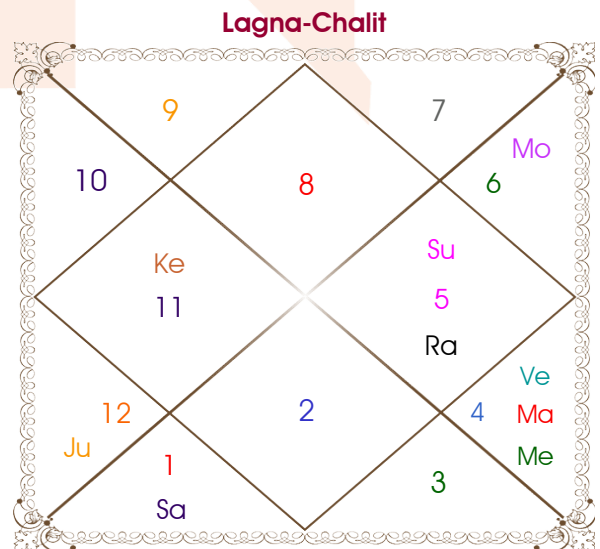

ankit

ambalika

Model: web-freematching

Order No: 108423247

Male : _____ Sex _____ : Female
 25-26/03/2026 : _____ Date of Birth _____ : 25/08/1998
 Wed-Thursday : _____ Day _____ : Tuesday
 Hour 05:20:00 : _____ Time of Birth _____ : 12:30:00 Hour
 Ghati 57:30:36 : _____ Time of Birth(Ghati) _____ : 16:26:36 Ghati
 India : _____ Country _____ : India
 Delhi : _____ City _____ : Masi
 28:40:53 North : _____ Latitude _____ : 29:48:56 North
 77:13:22 East : _____ Longitude _____ : 79:16:49 East
 82:30:00 East : _____ Zone _____ : 82:30:00 East
 Hour -00:21:07 : _____ Loc Time Corr _____ : -00:12:53 Hour
 Hour 00:00:00 : _____ War Time Corr _____ : 00:00:00 Hour
 06:19:45 : _____ Sunrise _____ : 05:45:55
 18:35:32 : _____ Sunset _____ : 18:43:37
 24:13:31 : _____ Lahiri Ayanamsa _____ : 23:50:10

Vimshottari Rahu 8Y 7M 26D		Degree	Sign	Pln	Sign	Degree	Vimshottari Moon 6Y 10M 17D	
Rahu		19:00:39	Aqu	Asc	Sco	04:11:28	Rahu	
26/03/2026		11:06:42	Pis	Sun	Leo	08:03:12	12/07/2012	
20/11/2034		13:35:19	Gem	Mon	Vir	14:09:26	13/07/2030	
	00/00/0000	24:11:14	Aqu	Mar	Can	09:03:07	Rahu	26/03/2015
	00/00/0000	15:29:48	Aqu	Mer	Can	22:14:40	Jupiter	18/08/2017
	26/03/2026	21:13:02	Gem	Jup R	Pis	01:57:33	Saturn	24/06/2020
Mercury	22/05/2027	00:00:34	Ari	Ven	Can	20:44:31	Mercury	12/01/2023
Ketu	08/06/2028	10:34:24	Pis	Sat R	Ari	09:42:47	Ketu	30/01/2024
Venus	09/06/2031	14:28:57	Aqu	Rah R	Leo	07:37:24	Venus	30/01/2027
Sun	03/05/2032	14:28:57	Leo	Ket R	Aqu	07:37:24	Sun	25/12/2027
Moon	02/11/2033	04:17:06	Tau	Ura R	Cap	16:04:51	Moon	24/06/2029
Mars	20/11/2034	07:45:08	Pis	Nep R	Cap	06:06:47	Mars	13/07/2030
		10:53:10	Cap	Plu	Sco	11:28:58		