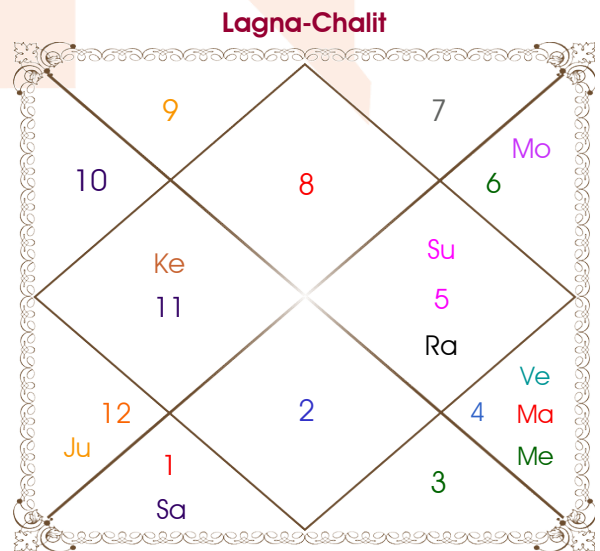

ankit

ambalika

Model: web-freematching

Order No: 108423244

Male : _____ Sex _____ : Female
 25-26/03/2026 : _____ Date of Birth _____ : 25/08/1998
 Wed-Thursday : _____ Day _____ : Tuesday
 Hour 05:20:00 : _____ Time of Birth _____ : 12:30:00 Hour
 Ghati 57:30:36 : _____ Time of Birth(Ghati) _____ : 16:26:36 Ghati
 India : _____ Country _____ : India
 Delhi : _____ City _____ : Masi
 28:40:53 North : _____ Latitude _____ : 29:48:56 North
 77:13:22 East : _____ Longitude _____ : 79:16:49 East
 82:30:00 East : _____ Zone _____ : 82:30:00 East
 Hour -00:21:07 : _____ Loc Time Corr _____ : -00:12:53 Hour
 Hour 00:00:00 : _____ War Time Corr _____ : 00:00:00 Hour
 06:19:45 : _____ Sunrise _____ : 05:45:55
 18:35:32 : _____ Sunset _____ : 18:43:37
 24:13:31 : _____ Lahiri Ayanamsa _____ : 23:50:10

Vimshottari Rahu 8Y 7M 26D		Degree	Sign	Pln	Sign	Degree	Vimshottari Moon 6Y 10M 17D	
Rahu		19:00:39	Aqu	Asc	Sco	04:11:28	Rahu	
26/03/2026		11:06:42	Pis	Sun	Leo	08:03:12	12/07/2012	
20/11/2034		13:35:19	Gem	Mon	Vir	14:09:26	13/07/2030	
	00/00/0000	24:11:14	Aqu	Mar	Can	09:03:07	Rahu	26/03/2015
	00/00/0000	15:29:48	Aqu	Mer	Can	22:14:40	Jupiter	18/08/2017
	26/03/2026	21:13:02	Gem	Jup R	Pis	01:57:33	Saturn	24/06/2020
Mercury	22/05/2027	00:00:34	Ari	Ven	Can	20:44:31	Mercury	12/01/2023
Ketu	08/06/2028	10:34:24	Pis	Sat R	Ari	09:42:47	Ketu	30/01/2024
Venus	09/06/2031	14:28:57	Aqu	Rah R	Leo	07:37:24	Venus	30/01/2027
Sun	03/05/2032	14:28:57	Leo	Ket R	Aqu	07:37:24	Sun	25/12/2027
Moon	02/11/2033	04:17:06	Tau	Ura R	Cap	16:04:51	Moon	24/06/2029
Mars	20/11/2034	07:45:08	Pis	Nep R	Cap	06:06:47	Mars	13/07/2030
		10:53:10	Cap	Plu	Sco	11:28:58		