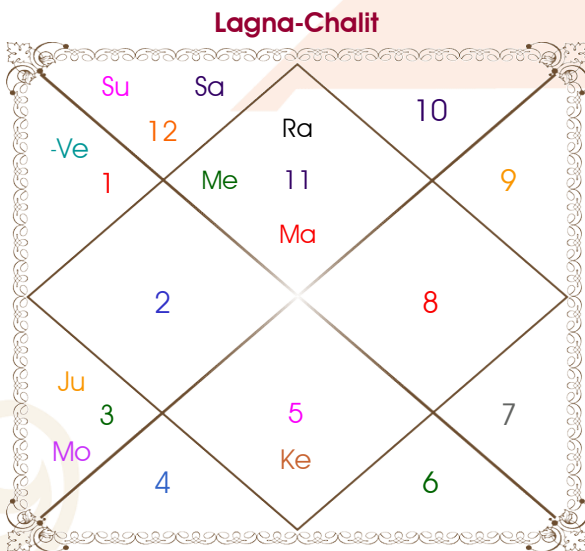

ankit

ambalika

Model: web-freematching

Order No: 108423244

Male : _____ Sex _____ : Female
 25-26/03/2026 : _____ Date of Birth _____ : 25/08/1998
 Wed-Thursday : _____ Day _____ : Tuesday
 Hour 05:20:00 : _____ Time of Birth _____ : 12:30:00 Hour
 Ghati 57:30:36 : _____ Time of Birth(Ghati) _____ : 16:26:36 Ghati
 India : _____ Country _____ : India
 Delhi : _____ City _____ : Masi
 28:40:53 North : _____ Latitude _____ : 29:48:56 North
 77:13:22 East : _____ Longitude _____ : 79:16:49 East
 82:30:00 East : _____ Zone _____ : 82:30:00 East
 Hour -00:21:07 : _____ Loc Time Corr _____ : -00:12:53 Hour
 Hour 00:00:00 : _____ War Time Corr _____ : 00:00:00 Hour
 06:19:45 : _____ Sunrise _____ : 05:45:55
 18:35:32 : _____ Sunset _____ : 18:43:37
 24:13:31 : _____ Lahiri Ayanamsa _____ : 23:50:10

Vimshottari Rahu 8Y 7M 26D		Degree	Sign	Pln	Sign	Degree	Vimshottari Moon 6Y 10M 17D	
Rahu		19:00:39	Aqu	Asc	Sco	04:11:28	Rahu	
26/03/2026		11:06:42	Pis	Sun	Leo	08:03:12	12/07/2012	
20/11/2034		13:35:19	Gem	Mon	Vir	14:09:26	13/07/2030	
	00/00/0000	24:11:14	Aqu	Mar	Can	09:03:07	Rahu	26/03/2015
	00/00/0000	15:29:48	Aqu	Mer	Can	22:14:40	Jupiter	18/08/2017
	26/03/2026	21:13:02	Gem	Jup R	Pis	01:57:33	Saturn	24/06/2020
Mercury	22/05/2027	00:00:34	Ari	Ven	Can	20:44:31	Mercury	12/01/2023
Ketu	08/06/2028	10:34:24	Pis	Sat R	Ari	09:42:47	Ketu	30/01/2024
Venus	09/06/2031	14:28:57	Aqu	Rah R	Leo	07:37:24	Venus	30/01/2027
Sun	03/05/2032	14:28:57	Leo	Ket R	Aqu	07:37:24	Sun	25/12/2027
Moon	02/11/2033	04:17:06	Tau	Ura R	Cap	16:04:51	Moon	24/06/2029
Mars	20/11/2034	07:45:08	Pis	Nep R	Cap	06:06:47	Mars	13/07/2030
		10:53:10	Cap	Plu	Sco	11:28:58		