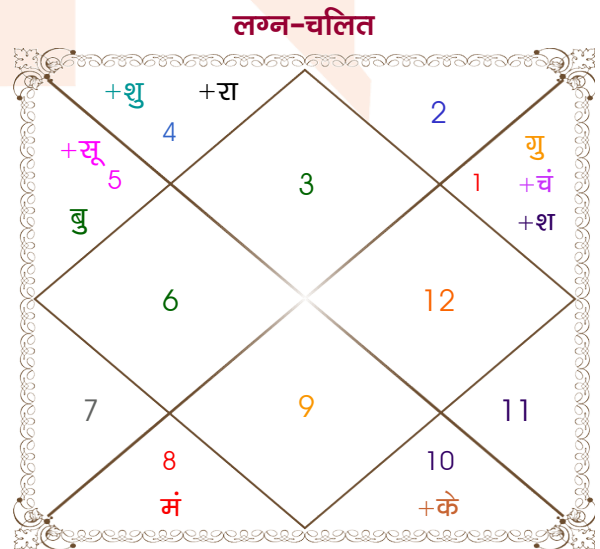

Ankit

Anjali_Sharma

Model: web-freematching

Order No: 108423241

पुल्लिंग : _____ लिंग _____ : स्त्रीलिंग
 25-26/10/1996 : _____ जन्म तिथि _____ : 31-01/09/1999
 शुक्र-शनिवार : _____ दिन _____ : मंगल-बुधवार
 घंटे 05:20:00 : _____ जन्म समय _____ : 00:50:00 घंटे
 घटी 57:08:33 : _____ जन्म समय(घटी) _____ : 47:09:14 घटी
 India : _____ देश _____ : India
 Delhi : _____ स्थान _____ : Delhi
 28:40:53 उत्तर : _____ अक्षांश _____ : 28:40:53 उत्तर
 77:13:22 पूर्व : _____ रेखांश _____ : 77:13:22 पूर्व
 82:30:00 पूर्व : _____ मध्य रेखांश _____ : 82:30:00 पूर्व
 घंटे -00:21:07 : _____ स्थानिक संस्कार _____ : -00:21:07 घंटे
 घंटे 00:00:00 : _____ ग्रीष्म संस्कार _____ : 00:00:00 घंटे
 06:28:34 : _____ सूर्योदय _____ : 05:58:18
 17:41:34 : _____ सूर्यास्त _____ : 18:44:20
 23:48:46 : _____ चित्रपक्षीय अयनांश _____ : 23:50:56

विंशोत्तरी केतु 6वर्ष 3मा 11दि सूर्य 06/02/2023 06/02/2029	अंश	राशि	ग्रह	राशि	अंश	विंशोत्तरी शुक्र 16वर्ष 0मा 13दि चन्द्र 14/09/2021 14/09/2031
सूर्य	27/05/2023	23:12:17	कन्या	लग्न	मिथु 06:34:41	चन्द्र
चन्द्र	25/11/2023	09:01:53	तुला	सूर्य	सिंह 14:05:32	मंगल
मंगल	01/04/2024	01:22:06	मेष	चंद्र	मेष 15:58:30	राहु
राहु	24/02/2025	03:46:40	सिंह	मंगल	वृश्चि 04:54:14	गुरु
गुरु	13/12/2025	04:25:29	तुला	बुध	सिंह 06:29:03	शनि
शनि	25/11/2026	18:04:48	धनु	गुरु व	मेष 11:03:48	बुध
बुध	02/10/2027	01:58:00	कन्या	शुक्र व	कर्क 27:00:31	केतु
केतु	06/02/2028	08:02:47	मीन व	शनि व	मेष 23:19:45	शुक्र
शुक्र	06/02/2029	14:07:46	कन्या व	राहु व	कर्क 18:52:34	सूर्य
		14:07:46	मीन व	केतु व	मक 18:52:34	
		06:56:17	मक	हर्ष व	मक 20:02:44	
		01:16:07	मक	नेप व	मक 08:13:08	
		08:02:00	वृश्चि	प्लूटो	वृश्चि 13:56:00	

अष्टकूट गुण सारिणी

कूट	वर	कन्या	अंक	प्राप्त	दोष	क्षेत्र
वर्ण	क्षत्रिय	क्षत्रिय	1	1.00	--	जातीय कर्म
वश्य	चतुष्पाद	चतुष्पाद	2	2.00	--	स्वभाव
तारा	अतिमित्र	सम्पत	3	3.00	--	भाग्य
योनि	अश्व	गज	4	2.00	--	यौन विचार
मैत्री	मंगल	मंगल	5	5.00	--	आपसी सम्बन्ध
गण	देव	मनुष्य	6	6.00	--	सामाजिकता
भकूट	मेष	मेष	7	7.00	--	जीवन शैली
नाड़ी	आद्य	मध्य	8	8.00	--	स्वास्थ्य/संतान
कुल :			36	34.00		