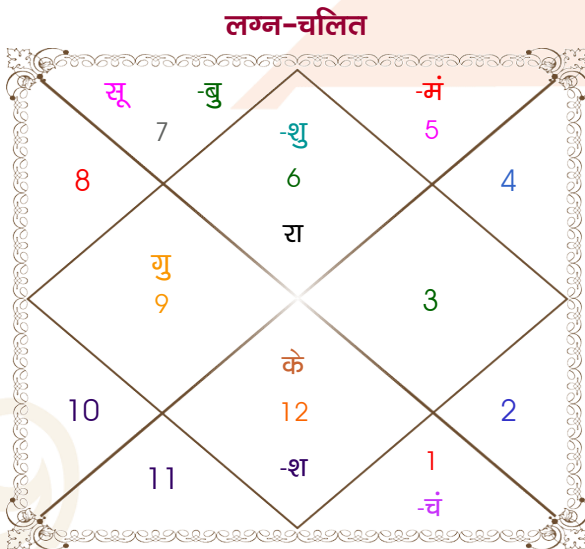

Ankit

Anjali_Sharma

Model: web-freematching

Order No: 108423241

पुल्लिंग : _____ लिंग _____ : स्त्रीलिंग
 25-26/10/1996 : _____ जन्म तिथि _____ : 31-01/09/1999
 शुक्र-शनिवार : _____ दिन _____ : मंगल-बुधवार
 घंटे 05:20:00 : _____ जन्म समय _____ : 00:50:00 घंटे
 घटी 57:08:33 : _____ जन्म समय(घटी) _____ : 47:09:14 घटी
 India : _____ देश _____ : India
 Delhi : _____ स्थान _____ : Delhi
 28:40:53 उत्तर : _____ अक्षांश _____ : 28:40:53 उत्तर
 77:13:22 पूर्व : _____ रेखांश _____ : 77:13:22 पूर्व
 82:30:00 पूर्व : _____ मध्य रेखांश _____ : 82:30:00 पूर्व
 घंटे -00:21:07 : _____ स्थानिक संस्कार _____ : -00:21:07 घंटे
 घंटे 00:00:00 : _____ ग्रीष्म संस्कार _____ : 00:00:00 घंटे
 06:28:34 : _____ सूर्योदय _____ : 05:58:18
 17:41:34 : _____ सूर्यास्त _____ : 18:44:20
 23:48:46 : _____ चित्रपक्षीय अयनांश _____ : 23:50:56

विंशोत्तरी केतु 6वर्ष 3मा 11दि सूर्य 06/02/2023 06/02/2029	अंश	राशि	ग्रह	राशि	अंश	विंशोत्तरी शुक्र 16वर्ष 0मा 13दि चन्द्र 14/09/2021 14/09/2031
सूर्य	27/05/2023	23:12:17	कन्या	लग्न	मिथु 06:34:41	चन्द्र
चन्द्र	25/11/2023	09:01:53	तुला	सूर्य	सिंह 14:05:32	मंगल
मंगल	01/04/2024	01:22:06	मेष	चंद्र	मेष 15:58:30	राहु
राहु	24/02/2025	03:46:40	सिंह	मंगल	वृश्चि 04:54:14	गुरु
गुरु	13/12/2025	04:25:29	तुला	बुध	सिंह 06:29:03	शनि
शनि	25/11/2026	18:04:48	धनु	गुरु व	मेष 11:03:48	बुध
बुध	02/10/2027	01:58:00	कन्या	शुक्र व	कर्क 27:00:31	केतु
केतु	06/02/2028	08:02:47	मीन व	शनि व	मेष 23:19:45	शुक्र
शुक्र	06/02/2029	14:07:46	कन्या व	राहु व	कर्क 18:52:34	सूर्य
		14:07:46	मीन व	केतु व	मक 18:52:34	
		06:56:17	मक	हर्ष व	मक 20:02:44	
		01:16:07	मक	नेप व	मक 08:13:08	
		08:02:00	वृश्चि	प्लूटो	वृश्चि 13:56:00	

अष्टकूट गुण सारिणी

कूट	वर	कन्या	अंक	प्राप्त	दोष	क्षेत्र
वर्ण	क्षत्रिय	क्षत्रिय	1	1.00	--	जातीय कर्म
वश्य	चतुष्पाद	चतुष्पाद	2	2.00	--	स्वभाव
तारा	अतिमित्र	सम्पत	3	3.00	--	भाग्य
योनि	अश्व	गज	4	2.00	--	यौन विचार
मैत्री	मंगल	मंगल	5	5.00	--	आपसी सम्बन्ध
गण	देव	मनुष्य	6	6.00	--	सामाजिकता
भकूट	मेष	मेष	7	7.00	--	जीवन शैली
नाड़ी	आद्य	मध्य	8	8.00	--	स्वास्थ्य/संतान
कुल :			36	34.00		