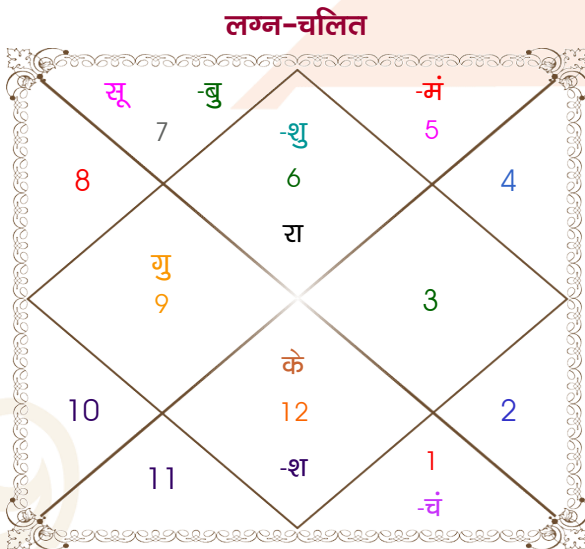

Ankit

Rishika

Model: web-freematching

Order No: 108423240

पुल्लिंग : _____ लिंग _____ : स्त्रीलिंग
 25-26/10/1996 : _____ जन्म तिथि _____ : 23/09/1998
 शुक्र-शनिवार : _____ दिन _____ : बुधवार
 घंटे 05:20:00 : _____ जन्म समय _____ : 11:38:00 घंटे
 घटी 57:08:41 : _____ जन्म समय(घटी) _____ : 13:40:25 घटी
 India : _____ देश _____ : India
 Delhi : _____ स्थान _____ : Moradabad
 28:39:13 उत्तर : _____ अक्षांश _____ : 28:50:19 उत्तर
 77:13:44 पूर्व : _____ रेखांश _____ : 78:46:23 पूर्व
 82:30:00 पूर्व : _____ मध्य रेखांश _____ : 82:30:00 पूर्व
 घंटे -00:21:05 : _____ स्थानिक संस्कार _____ : -00:14:54 घंटे
 घंटे 00:00:00 : _____ ग्रीष्म संस्कार _____ : 00:00:00 घंटे
 06:28:31 : _____ सूर्योदय _____ : 06:03:38
 17:40:41 : _____ सूर्यास्त _____ : 18:10:41
 23:48:46 : _____ चित्रपक्षीय अयनांश _____ : 23:50:12

अष्टकूट गुण सारिणी

कूट	वर	कन्या	अंक	प्राप्त	दोष	क्षेत्र
वर्ण	क्षत्रिय	शूद्र	1	1.00	--	जातीय कर्म
वश्य	चतुष्पाद	मानव	2	1.00	--	स्वभाव
तारा	साधक	प्रत्यारि	3	1.50	--	भाग्य
योनि	अश्व	व्याघ्र	4	1.00	--	यौन विचार
मैत्री	मंगल	शुक्र	5	3.00	--	आपसी सम्बन्ध
गण	देव	राक्षस	6	1.00	--	सामाजिकता
भकूट	मेष	तुला	7	7.00	--	जीवन शैली
नाड़ी	आद्य	मध्य	8	8.00	--	स्वास्थ्य/संतान
कुल :			36	23.50		