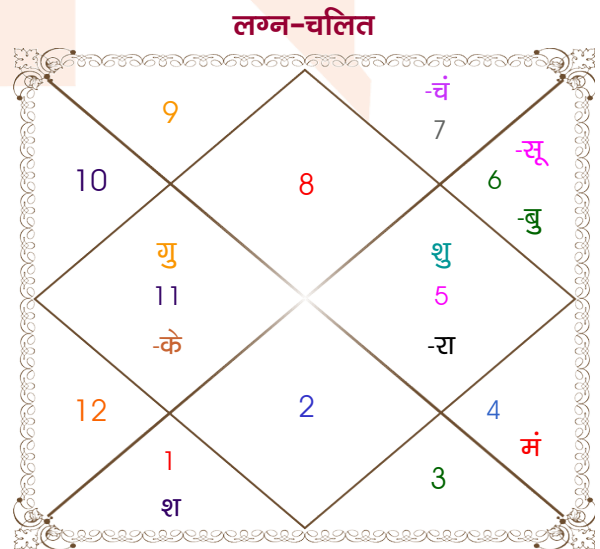

Ankit

Rishika

Model: web-freematching

Order No: 108423240

पुल्लिंग : _____ लिंग _____ : स्त्रीलिंग
 25-26/10/1996 : _____ जन्म तिथि _____ : 23/09/1998
 शुक्र-शनिवार : _____ दिन _____ : बुधवार
 घंटे 05:20:00 : _____ जन्म समय _____ : 11:38:00 घंटे
 घटी 57:08:41 : _____ जन्म समय(घटी) _____ : 13:40:25 घटी
 India : _____ देश _____ : India
 Delhi : _____ स्थान _____ : Moradabad
 28:39:13 उत्तर : _____ अक्षांश _____ : 28:50:19 उत्तर
 77:13:44 पूर्व : _____ रेखांश _____ : 78:46:23 पूर्व
 82:30:00 पूर्व : _____ मध्य रेखांश _____ : 82:30:00 पूर्व
 घंटे -00:21:05 : _____ स्थानिक संस्कार _____ : -00:14:54 घंटे
 घंटे 00:00:00 : _____ ग्रीष्म संस्कार _____ : 00:00:00 घंटे
 06:28:31 : _____ सूर्योदय _____ : 06:03:38
 17:40:41 : _____ सूर्यास्त _____ : 18:10:41
 23:48:46 : _____ चित्रपक्षीय अयनांश _____ : 23:50:12

अष्टकूट गुण सारिणी

कूट	वर	कन्या	अंक	प्राप्त	दोष	क्षेत्र
वर्ण	क्षत्रिय	शूद्र	1	1.00	--	जातीय कर्म
वश्य	चतुष्पाद	मानव	2	1.00	--	स्वभाव
तारा	साधक	प्रत्यारि	3	1.50	--	भाग्य
योनि	अश्व	व्याघ्र	4	1.00	--	यौन विचार
मैत्री	मंगल	शुक्र	5	3.00	--	आपसी सम्बन्ध
गण	देव	राक्षस	6	1.00	--	सामाजिकता
भकूट	मेष	तुला	7	7.00	--	जीवन शैली
नाड़ी	आद्य	मध्य	8	8.00	--	स्वास्थ्य/संतान
कुल :			36	23.50		