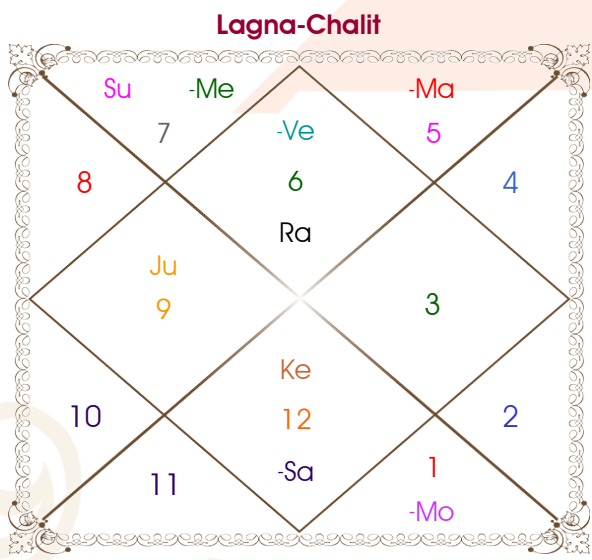

Ankit Bamrara

Manisha badola

Model: web-freematching

Order No: 108423239

Male : _____ Sex _____ : Female
 25-26/10/1996 : _____ Date of Birth _____ : 09/01/1997
 Fri-Saturday : _____ Day _____ : Thursday
 Hour 05:20:00 : _____ Time of Birth _____ : 09:25:00 Hour
 Ghati 57:08:33 : _____ Time of Birth(Ghati) _____ : 05:23:41 Ghati
 India : _____ Country _____ : India
 Delhi : _____ City _____ : Rishikesh
 28:40:53 North : _____ Latitude _____ : 30:06:56 North
 77:13:22 East : _____ Longitude _____ : 78:17:07 East
 82:30:00 East : _____ Zone _____ : 82:30:00 East
 Hour -00:21:07 : _____ Loc Time Corr _____ : -00:16:52 Hour
 Hour 00:00:00 : _____ War Time Corr _____ : 00:00:00 Hour
 06:28:34 : _____ Sunrise _____ : 07:14:21
 17:40:41 : _____ Sunset _____ : 17:33:52
 23:48:46 : _____ Lahiri Ayanamsa _____ : 23:48:57

Vimshottari Ketu 6Y 3M 11D		Degree	Sign	Pln	Sign	Degree	Vimshottari Venus 2Y 9M 10D	
Sun		23:12:17	Vir	Asc	Aqu	02:04:12	Rahu	
06/02/2023		09:01:53	Lib	Sun	Sag	25:06:52	20/10/2022	
06/02/2029		01:22:06	Ari	Mon	Sag	24:48:54	20/10/2040	
Sun	27/05/2023	03:46:40	Leo	Mar	Vir	07:55:13	Rahu	02/07/2025
Moon	25/11/2023	04:25:29	Lib	Mer R	Sag	10:12:26	Jupiter	26/11/2027
Mars	01/04/2024	18:04:48	Sag	Jup	Cap	03:15:12	Saturn	02/10/2030
Rahu	24/02/2025	01:58:00	Vir	Ven	Sag	04:50:52	Mercury	20/04/2033
Jupiter	13/12/2025	08:02:47	Pis R	Sat	Pis	07:58:55	Ketu	09/05/2034
Saturn	25/11/2026	14:07:46	Vir R	Rah R	Vir	07:50:23	Venus	09/05/2037
Mercury	02/10/2027	14:07:46	Pis R	Ket R	Pis	07:50:23	Sun	02/04/2038
Ketu	06/02/2028	06:56:17	Cap	Ura	Cap	09:54:48	Moon	02/10/2039
Venus	06/02/2029	01:16:07	Cap	Nep	Cap	03:19:00	Mars	20/10/2040
		08:02:00	Sco	Plu	Sco	10:49:59		