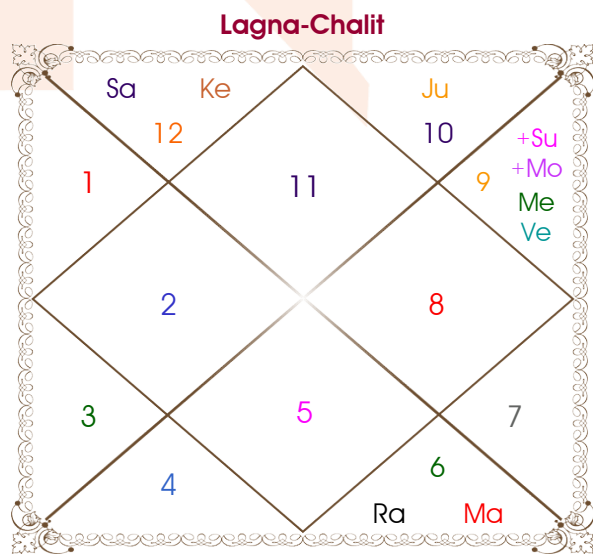

Ankit Bamrara

Manisha badola

Model: web-freematching

Order No: 108423239

Male : _____ Sex _____ : Female
 25-26/10/1996 : _____ Date of Birth _____ : 09/01/1997
 Fri-Saturday : _____ Day _____ : Thursday
 Hour 05:20:00 : _____ Time of Birth _____ : 09:25:00 Hour
 Ghati 57:08:33 : _____ Time of Birth(Ghati) _____ : 05:23:41 Ghati
 India : _____ Country _____ : India
 Delhi : _____ City _____ : Rishikesh
 28:40:53 North : _____ Latitude _____ : 30:06:56 North
 77:13:22 East : _____ Longitude _____ : 78:17:07 East
 82:30:00 East : _____ Zone _____ : 82:30:00 East
 Hour -00:21:07 : _____ Loc Time Corr _____ : -00:16:52 Hour
 Hour 00:00:00 : _____ War Time Corr _____ : 00:00:00 Hour
 06:28:34 : _____ Sunrise _____ : 07:14:21
 17:40:41 : _____ Sunset _____ : 17:33:52
 23:48:46 : _____ Lahiri Ayanamsa _____ : 23:48:57

Vimshottari Ketu 6Y 3M 11D		Degree	Sign	Pln	Sign	Degree	Vimshottari Venus 2Y 9M 10D	
Sun		23:12:17	Vir	Asc	Aqu	02:04:12	Rahu	
06/02/2023		09:01:53	Lib	Sun	Sag	25:06:52	20/10/2022	
06/02/2029		01:22:06	Ari	Mon	Sag	24:48:54	20/10/2040	
Sun	27/05/2023	03:46:40	Leo	Mar	Vir	07:55:13	Rahu	02/07/2025
Moon	25/11/2023	04:25:29	Lib	Mer R	Sag	10:12:26	Jupiter	26/11/2027
Mars	01/04/2024	18:04:48	Sag	Jup	Cap	03:15:12	Saturn	02/10/2030
Rahu	24/02/2025	01:58:00	Vir	Ven	Sag	04:50:52	Mercury	20/04/2033
Jupiter	13/12/2025	08:02:47	Pis R	Sat	Pis	07:58:55	Ketu	09/05/2034
Saturn	25/11/2026	14:07:46	Vir R	Rah R	Vir	07:50:23	Venus	09/05/2037
Mercury	02/10/2027	14:07:46	Pis R	Ket R	Pis	07:50:23	Sun	02/04/2038
Ketu	06/02/2028	06:56:17	Cap	Ura	Cap	09:54:48	Moon	02/10/2039
Venus	06/02/2029	01:16:07	Cap	Nep	Cap	03:19:00	Mars	20/10/2040
		08:02:00	Sco	Plu	Sco	10:49:59		