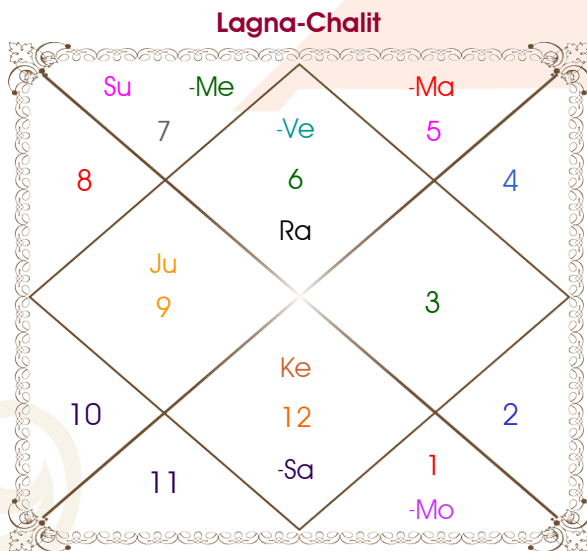

Ankit Bamrara

Manisha badola

Model: web-freematching

Order No: 108423237

Male : _____ Sex _____ : Female
 25-26/10/1996 : _____ Date of Birth _____ : 09/01/1997
 Fri-Saturday : _____ Day _____ : Thursday
 Hour 05:20:00 : _____ Time of Birth _____ : 09:25:00 Hour
 Ghati 57:08:33 : _____ Time of Birth(Ghati) _____ : 05:23:41 Ghati
 India : _____ Country _____ : India
 Delhi : _____ City _____ : Rishikesh
 28:40:53 North : _____ Latitude _____ : 30:06:56 North
 77:13:22 East : _____ Longitude _____ : 78:17:07 East
 82:30:00 East : _____ Zone _____ : 82:30:00 East
 Hour -00:21:07 : _____ Loc Time Corr _____ : -00:16:52 Hour
 Hour 00:00:00 : _____ War Time Corr _____ : 00:00:00 Hour
 06:28:34 : _____ Sunrise _____ : 07:14:21
 17:40:41 : _____ Sunset _____ : 17:33:52
 23:48:46 : _____ Lahiri Ayanamsa _____ : 23:48:57

Vimshottari Ketu 6Y 3M 11D		Degree	Sign	Pln	Sign	Degree	Vimshottari Venus 2Y 9M 10D	
Sun		23:12:17	Vir	Asc	Aqu	02:04:12	Rahu	
06/02/2023		09:01:53	Lib	Sun	Sag	25:06:52	20/10/2022	
06/02/2029		01:22:06	Ari	Mon	Sag	24:48:54	20/10/2040	
Sun	27/05/2023	03:46:40	Leo	Mar	Vir	07:55:13	Rahu	02/07/2025
Moon	25/11/2023	04:25:29	Lib	Mer R	Sag	10:12:26	Jupiter	26/11/2027
Mars	01/04/2024	18:04:48	Sag	Jup	Cap	03:15:12	Saturn	02/10/2030
Rahu	24/02/2025	01:58:00	Vir	Ven	Sag	04:50:52	Mercury	20/04/2033
Jupiter	13/12/2025	08:02:47	Pis R	Sat	Pis	07:58:55	Ketu	09/05/2034
Saturn	25/11/2026	14:07:46	Vir R	Rah R	Vir	07:50:23	Venus	09/05/2037
Mercury	02/10/2027	14:07:46	Pis R	Ket R	Pis	07:50:23	Sun	02/04/2038
Ketu	06/02/2028	06:56:17	Cap	Ura	Cap	09:54:48	Moon	02/10/2039
Venus	06/02/2029	01:16:07	Cap	Nep	Cap	03:19:00	Mars	20/10/2040
		08:02:00	Sco	Plu	Sco	10:49:59		