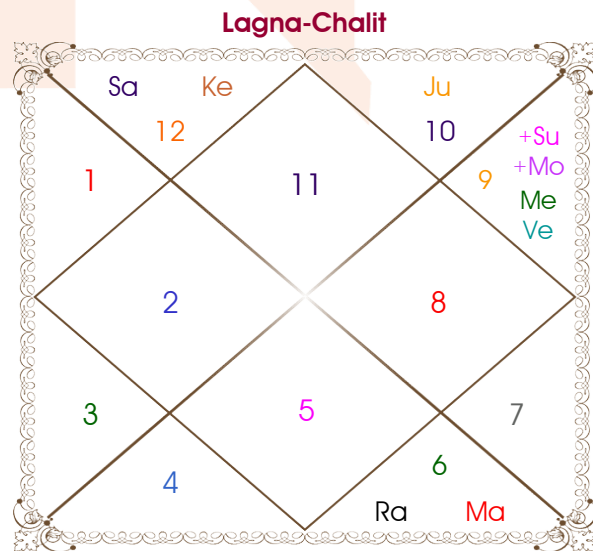

Ankit Bamrara

Manisha badola

Model: web-freematching

Order No: 108423237

Male : _____ Sex _____ : Female
 25-26/10/1996 : _____ Date of Birth _____ : 09/01/1997
 Fri-Saturday : _____ Day _____ : Thursday
 Hour 05:20:00 : _____ Time of Birth _____ : 09:25:00 Hour
 Ghati 57:08:33 : _____ Time of Birth(Ghati) _____ : 05:23:41 Ghati
 India : _____ Country _____ : India
 Delhi : _____ City _____ : Rishikesh
 28:40:53 North : _____ Latitude _____ : 30:06:56 North
 77:13:22 East : _____ Longitude _____ : 78:17:07 East
 82:30:00 East : _____ Zone _____ : 82:30:00 East
 Hour -00:21:07 : _____ Loc Time Corr _____ : -00:16:52 Hour
 Hour 00:00:00 : _____ War Time Corr _____ : 00:00:00 Hour
 06:28:34 : _____ Sunrise _____ : 07:14:21
 17:40:41 : _____ Sunset _____ : 17:33:52
 23:48:46 : _____ Lahiri Ayanamsa _____ : 23:48:57

Vimshottari Ketu 6Y 3M 11D		Degree	Sign	Pln	Sign	Degree	Vimshottari Venus 2Y 9M 10D	
Sun		23:12:17	Vir	Asc	Aqu	02:04:12	Rahu	
06/02/2023		09:01:53	Lib	Sun	Sag	25:06:52	20/10/2022	
06/02/2029		01:22:06	Ari	Mon	Sag	24:48:54	20/10/2040	
Sun	27/05/2023	03:46:40	Leo	Mar	Vir	07:55:13	Rahu	02/07/2025
Moon	25/11/2023	04:25:29	Lib	Mer R	Sag	10:12:26	Jupiter	26/11/2027
Mars	01/04/2024	18:04:48	Sag	Jup	Cap	03:15:12	Saturn	02/10/2030
Rahu	24/02/2025	01:58:00	Vir	Ven	Sag	04:50:52	Mercury	20/04/2033
Jupiter	13/12/2025	08:02:47	Pis R	Sat	Pis	07:58:55	Ketu	09/05/2034
Saturn	25/11/2026	14:07:46	Vir R	Rah R	Vir	07:50:23	Venus	09/05/2037
Mercury	02/10/2027	14:07:46	Pis R	Ket R	Pis	07:50:23	Sun	02/04/2038
Ketu	06/02/2028	06:56:17	Cap	Ura	Cap	09:54:48	Moon	02/10/2039
Venus	06/02/2029	01:16:07	Cap	Nep	Cap	03:19:00	Mars	20/10/2040
		08:02:00	Sco	Plu	Sco	10:49:59		