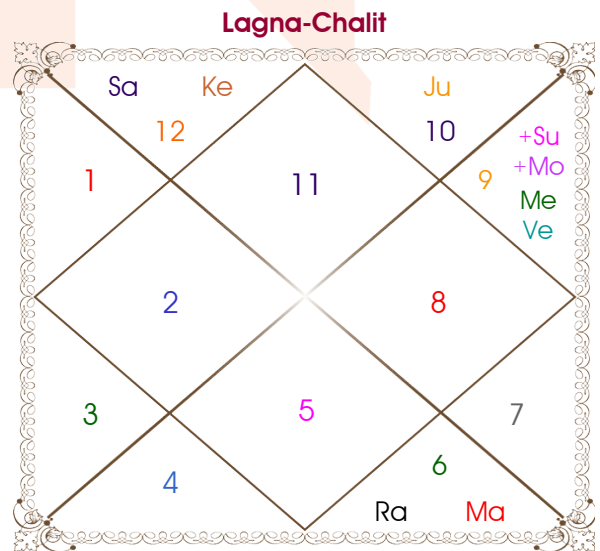

Ankit Bamrara

Manisha badola

Model: web-freematching

Order No: 108423235

Male : _____ Sex _____ : Female
 25-26/10/1996 : _____ Date of Birth _____ : 09/01/1997
 Fri-Saturday : _____ Day _____ : Thursday
 Hour 05:20:00 : _____ Time of Birth _____ : 09:25:00 Hour
 Ghati 57:08:33 : _____ Time of Birth(Ghati) _____ : 05:23:41 Ghati
 India : _____ Country _____ : India
 Delhi : _____ City _____ : Rishikesh
 28:40:53 North : _____ Latitude _____ : 30:06:56 North
 77:13:22 East : _____ Longitude _____ : 78:17:07 East
 82:30:00 East : _____ Zone _____ : 82:30:00 East
 Hour -00:21:07 : _____ Loc Time Corr _____ : -00:16:52 Hour
 Hour 00:00:00 : _____ War Time Corr _____ : 00:00:00 Hour
 06:28:34 : _____ Sunrise _____ : 07:14:21
 17:40:41 : _____ Sunset _____ : 17:33:52
 23:48:46 : _____ Lahiri Ayanamsa _____ : 23:48:57

Vimshottari Ketu 6Y 3M 11D		Degree	Sign	Pln	Sign	Degree	Vimshottari Venus 2Y 9M 10D	
Sun		23:12:17	Vir	Asc	Aqu	02:04:12	Rahu	
06/02/2023		09:01:53	Lib	Sun	Sag	25:06:52	20/10/2022	
06/02/2029		01:22:06	Ari	Mon	Sag	24:48:54	20/10/2040	
Sun	27/05/2023	03:46:40	Leo	Mar	Vir	07:55:13	Rahu	02/07/2025
Moon	25/11/2023	04:25:29	Lib	Mer R	Sag	10:12:26	Jupiter	26/11/2027
Mars	01/04/2024	18:04:48	Sag	Jup	Cap	03:15:12	Saturn	02/10/2030
Rahu	24/02/2025	01:58:00	Vir	Ven	Sag	04:50:52	Mercury	20/04/2033
Jupiter	13/12/2025	08:02:47	Pis R	Sat	Pis	07:58:55	Ketu	09/05/2034
Saturn	25/11/2026	14:07:46	Vir R	Rah R	Vir	07:50:23	Venus	09/05/2037
Mercury	02/10/2027	14:07:46	Pis R	Ket R	Pis	07:50:23	Sun	02/04/2038
Ketu	06/02/2028	06:56:17	Cap	Ura	Cap	09:54:48	Moon	02/10/2039
Venus	06/02/2029	01:16:07	Cap	Nep	Cap	03:19:00	Mars	20/10/2040
		08:02:00	Sco	Plu	Sco	10:49:59		