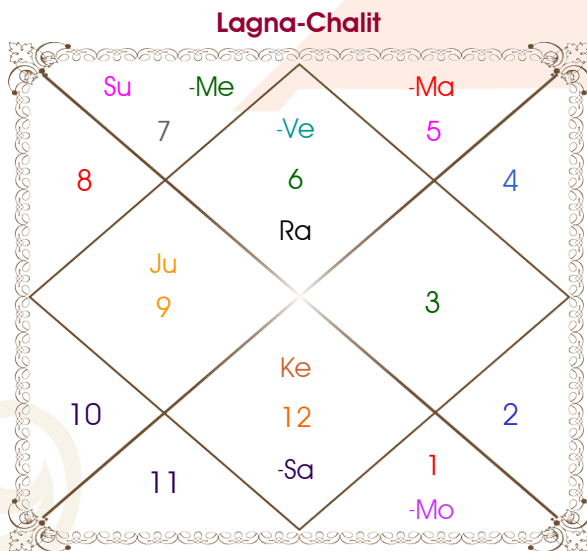

Ankit Bamrara

Manisha badola

Model: web-freematching

Order No: 108423235

Male : _____ Sex _____ : Female
 25-26/10/1996 : _____ Date of Birth _____ : 09/01/1997
 Fri-Saturday : _____ Day _____ : Thursday
 Hour 05:20:00 : _____ Time of Birth _____ : 09:25:00 Hour
 Ghati 57:08:33 : _____ Time of Birth(Ghati) _____ : 05:23:41 Ghati
 India : _____ Country _____ : India
 Delhi : _____ City _____ : Rishikesh
 28:40:53 North : _____ Latitude _____ : 30:06:56 North
 77:13:22 East : _____ Longitude _____ : 78:17:07 East
 82:30:00 East : _____ Zone _____ : 82:30:00 East
 Hour -00:21:07 : _____ Loc Time Corr _____ : -00:16:52 Hour
 Hour 00:00:00 : _____ War Time Corr _____ : 00:00:00 Hour
 06:28:34 : _____ Sunrise _____ : 07:14:21
 17:40:41 : _____ Sunset _____ : 17:33:52
 23:48:46 : _____ Lahiri Ayanamsa _____ : 23:48:57

Vimshottari Ketu 6Y 3M 11D		Degree	Sign	Pln	Sign	Degree	Vimshottari Venus 2Y 9M 10D	
Sun		23:12:17	Vir	Asc	Aqu	02:04:12	Rahu	
06/02/2023		09:01:53	Lib	Sun	Sag	25:06:52	20/10/2022	
06/02/2029		01:22:06	Ari	Mon	Sag	24:48:54	20/10/2040	
Sun	27/05/2023	03:46:40	Leo	Mar	Vir	07:55:13	Rahu	02/07/2025
Moon	25/11/2023	04:25:29	Lib	Mer R	Sag	10:12:26	Jupiter	26/11/2027
Mars	01/04/2024	18:04:48	Sag	Jup	Cap	03:15:12	Saturn	02/10/2030
Rahu	24/02/2025	01:58:00	Vir	Ven	Sag	04:50:52	Mercury	20/04/2033
Jupiter	13/12/2025	08:02:47	Pis R	Sat	Pis	07:58:55	Ketu	09/05/2034
Saturn	25/11/2026	14:07:46	Vir R	Rah R	Vir	07:50:23	Venus	09/05/2037
Mercury	02/10/2027	14:07:46	Pis R	Ket R	Pis	07:50:23	Sun	02/04/2038
Ketu	06/02/2028	06:56:17	Cap	Ura	Cap	09:54:48	Moon	02/10/2039
Venus	06/02/2029	01:16:07	Cap	Nep	Cap	03:19:00	Mars	20/10/2040
		08:02:00	Sco	Plu	Sco	10:49:59		