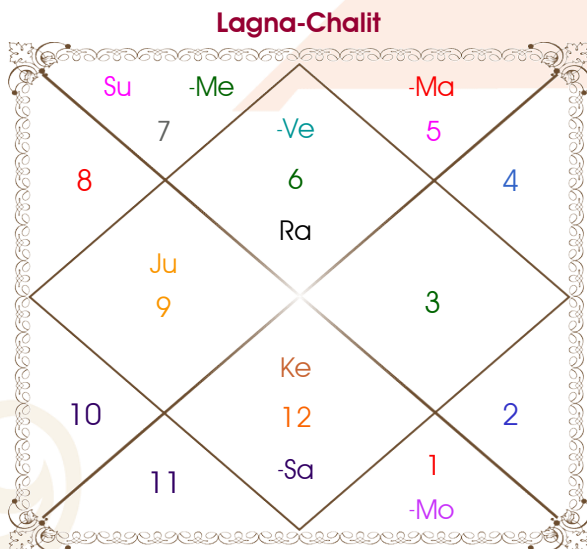

Ankit Bamrara

Manisha badola

Model: web-freematching

Order No: 108423234

Male : _____ Sex _____ : Female
 25-26/10/1996 : _____ Date of Birth _____ : 09/01/1997
 Fri-Saturday : _____ Day _____ : Thursday
 Hour 05:20:00 : _____ Time of Birth _____ : 09:25:00 Hour
 Ghati 57:08:33 : _____ Time of Birth(Ghati) _____ : 05:23:41 Ghati
 India : _____ Country _____ : India
 Delhi : _____ City _____ : Rishikesh
 28:40:53 North : _____ Latitude _____ : 30:06:56 North
 77:13:22 East : _____ Longitude _____ : 78:17:07 East
 82:30:00 East : _____ Zone _____ : 82:30:00 East
 Hour -00:21:07 : _____ Loc Time Corr _____ : -00:16:52 Hour
 Hour 00:00:00 : _____ War Time Corr _____ : 00:00:00 Hour
 06:28:34 : _____ Sunrise _____ : 07:14:21
 17:40:41 : _____ Sunset _____ : 17:33:52
 23:48:46 : _____ Lahiri Ayanamsa _____ : 23:48:57

Vimshottari Ketu 6Y 3M 11D		Degree	Sign	Pln	Sign	Degree	Vimshottari Venus 2Y 9M 10D	
Sun		23:12:17	Vir	Asc	Aqu	02:04:12	Rahu	
06/02/2023		09:01:53	Lib	Sun	Sag	25:06:52	20/10/2022	
06/02/2029		01:22:06	Ari	Mon	Sag	24:48:54	20/10/2040	
Sun	27/05/2023	03:46:40	Leo	Mar	Vir	07:55:13	Rahu	02/07/2025
Moon	25/11/2023	04:25:29	Lib	Mer R	Sag	10:12:26	Jupiter	26/11/2027
Mars	01/04/2024	18:04:48	Sag	Jup	Cap	03:15:12	Saturn	02/10/2030
Rahu	24/02/2025	01:58:00	Vir	Ven	Sag	04:50:52	Mercury	20/04/2033
Jupiter	13/12/2025	08:02:47	Pis R	Sat	Pis	07:58:55	Ketu	09/05/2034
Saturn	25/11/2026	14:07:46	Vir R	Rah R	Vir	07:50:23	Venus	09/05/2037
Mercury	02/10/2027	14:07:46	Pis R	Ket R	Pis	07:50:23	Sun	02/04/2038
Ketu	06/02/2028	06:56:17	Cap	Ura	Cap	09:54:48	Moon	02/10/2039
Venus	06/02/2029	01:16:07	Cap	Nep	Cap	03:19:00	Mars	20/10/2040
		08:02:00	Sco	Plu	Sco	10:49:59		