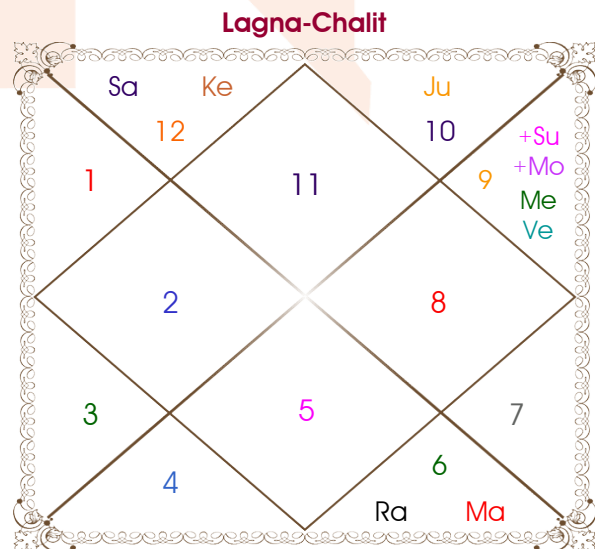

Ankit Bamrara

Manisha badola

Model: web-freematching

Order No: 108423234

Male : _____ Sex _____ : Female
 25-26/10/1996 : _____ Date of Birth _____ : 09/01/1997
 Fri-Saturday : _____ Day _____ : Thursday
 Hour 05:20:00 : _____ Time of Birth _____ : 09:25:00 Hour
 Ghati 57:08:33 : _____ Time of Birth(Ghati) _____ : 05:23:41 Ghati
 India : _____ Country _____ : India
 Delhi : _____ City _____ : Rishikesh
 28:40:53 North : _____ Latitude _____ : 30:06:56 North
 77:13:22 East : _____ Longitude _____ : 78:17:07 East
 82:30:00 East : _____ Zone _____ : 82:30:00 East
 Hour -00:21:07 : _____ Loc Time Corr _____ : -00:16:52 Hour
 Hour 00:00:00 : _____ War Time Corr _____ : 00:00:00 Hour
 06:28:34 : _____ Sunrise _____ : 07:14:21
 17:40:41 : _____ Sunset _____ : 17:33:52
 23:48:46 : _____ Lahiri Ayanamsa _____ : 23:48:57

Vimshottari Ketu 6Y 3M 11D		Degree	Sign	Pln	Sign	Degree	Vimshottari Venus 2Y 9M 10D	
Sun		23:12:17	Vir	Asc	Aqu	02:04:12	Rahu	
06/02/2023		09:01:53	Lib	Sun	Sag	25:06:52	20/10/2022	
06/02/2029		01:22:06	Ari	Mon	Sag	24:48:54	20/10/2040	
Sun	27/05/2023	03:46:40	Leo	Mar	Vir	07:55:13	Rahu	02/07/2025
Moon	25/11/2023	04:25:29	Lib	Mer R	Sag	10:12:26	Jupiter	26/11/2027
Mars	01/04/2024	18:04:48	Sag	Jup	Cap	03:15:12	Saturn	02/10/2030
Rahu	24/02/2025	01:58:00	Vir	Ven	Sag	04:50:52	Mercury	20/04/2033
Jupiter	13/12/2025	08:02:47	Pis R	Sat	Pis	07:58:55	Ketu	09/05/2034
Saturn	25/11/2026	14:07:46	Vir R	Rah R	Vir	07:50:23	Venus	09/05/2037
Mercury	02/10/2027	14:07:46	Pis R	Ket R	Pis	07:50:23	Sun	02/04/2038
Ketu	06/02/2028	06:56:17	Cap	Ura	Cap	09:54:48	Moon	02/10/2039
Venus	06/02/2029	01:16:07	Cap	Nep	Cap	03:19:00	Mars	20/10/2040
		08:02:00	Sco	Plu	Sco	10:49:59		