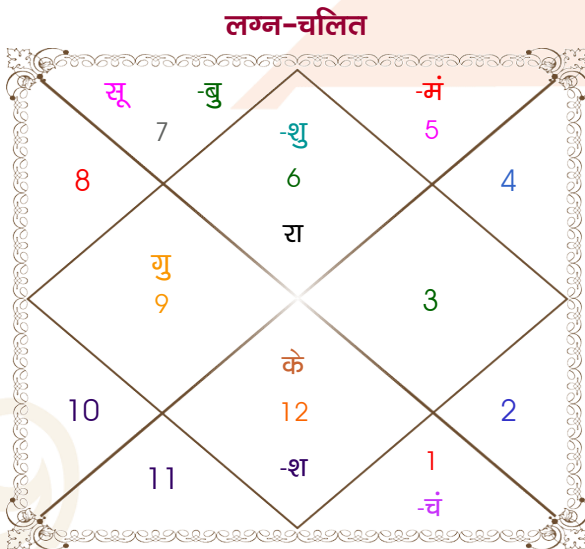

Ankit

Meenakshi Kandwal

Model: web-freematching

Order No: 108423231

पुल्लिंग : _____ लिंग _____ : स्त्रीलिंग
 25-26/10/1996 : _____ जन्म तिथि _____ : 14-15/08/1998
 शुक्र-शनिवार : _____ दिन _____ : शुक्र-शनिवार
 घंटे 05:20:00 : _____ जन्म समय _____ : 05:45:00 घंटे
 घटी 57:08:33 : _____ जन्म समय(घटी) _____ : 59:48:46 घटी
 India : _____ देश _____ : India
 Delhi : _____ स्थान _____ : Panipat
 28:40:53 उत्तर : _____ अक्षांश _____ : 29:23:27 उत्तर
 77:13:22 पूर्व : _____ रेखांश _____ : 76:57:48 पूर्व
 82:30:00 पूर्व : _____ मध्य रेखांश _____ : 82:30:00 पूर्व
 घंटे -00:21:07 : _____ स्थानिक संस्कार _____ : -00:22:09 घंटे
 घंटे 00:00:00 : _____ ग्रीष्म संस्कार _____ : 00:00:00 घंटे
 06:28:34 : _____ सूर्योदय _____ : 05:49:31
 17:41:34 : _____ सूर्यास्त _____ : 19:03:39
 23:48:46 : _____ चित्रपक्षीय अयनांश _____ : 23:50:09

विंशोत्तरी केतु 6वर्ष 3मा 11दि सूर्य 06/02/2023 06/02/2029	अंश	राशि	ग्रह	राशि	अंश	विंशोत्तरी सूर्य 4वर्ष 2मा 24दि राहु 09/11/2019 08/11/2037	
सूर्य	27/05/2023	23:12:17	कन्या	लग्न	कर्क	26:14:01	
चन्द्र	25/11/2023	09:01:53	तुला	सूर्य	कर्क	28:09:18	
मंगल	01/04/2024	01:22:06	मेष	चंद्र	वृष	00:35:25	
राहु	24/02/2025	03:46:40	सिंह	मंगल	कर्क	02:25:05	
गुरु	13/12/2025	04:25:29	तुला	बुध	कर्क	26:21:06	
शनि	25/11/2026	18:04:48	धनु	गुरु	मीन	02:58:39	
बुध	02/10/2027	01:58:00	कन्या	शुक्र	कर्क	08:08:42	
केतु	06/02/2028	08:02:47	मीन	शनि	मेष	09:47:31	
शुक्र	06/02/2029	14:07:46	कन्या	राहु	सिंह	07:40:52	
		14:07:46	मीन	केतु	कुंभ	07:40:52	
		06:56:17	मक	हर्ष	मक	16:28:03	
		01:16:07	मक	नेप	मक	06:21:13	
		08:02:00	वृश्चि	प्लूटो	वृश्चि	11:27:39	
						राहु	22/07/2022
						गुरु	14/12/2024
						शनि	21/10/2027
						बुध	10/05/2030
						केतु	28/05/2031
						शुक्र	28/05/2034
						सूर्य	22/04/2035
						चन्द्र	21/10/2036
						मंगल	08/11/2037