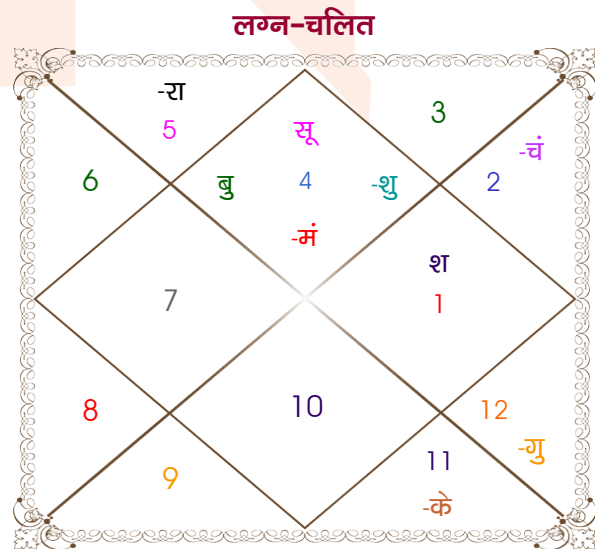

Ankit

Meenakshi Kandwal

Model: web-freematching

Order No: 108423231

पुल्लिंग : _____ लिंग _____ : स्त्रीलिंग
 25-26/10/1996 : _____ जन्म तिथि _____ : 14-15/08/1998
 शुक्र-शनिवार : _____ दिन _____ : शुक्र-शनिवार
 घंटे 05:20:00 : _____ जन्म समय _____ : 05:45:00 घंटे
 घटी 57:08:33 : _____ जन्म समय(घटी) _____ : 59:48:46 घटी
 India : _____ देश _____ : India
 Delhi : _____ स्थान _____ : Panipat
 28:40:53 उत्तर : _____ अक्षांश _____ : 29:23:27 उत्तर
 77:13:22 पूर्व : _____ रेखांश _____ : 76:57:48 पूर्व
 82:30:00 पूर्व : _____ मध्य रेखांश _____ : 82:30:00 पूर्व
 घंटे -00:21:07 : _____ स्थानिक संस्कार _____ : -00:22:09 घंटे
 घंटे 00:00:00 : _____ ग्रीष्म संस्कार _____ : 00:00:00 घंटे
 06:28:34 : _____ सूर्योदय _____ : 05:49:31
 17:41:34 : _____ सूर्यास्त _____ : 19:03:39
 23:48:46 : _____ चित्रपक्षीय अयनांश _____ : 23:50:09

विंशोत्तरी केतु 6वर्ष 3मा 11दि सूर्य 06/02/2023 06/02/2029	अंश	राशि	ग्रह	राशि	अंश	विंशोत्तरी सूर्य 4वर्ष 2मा 24दि राहु 09/11/2019 08/11/2037	
सूर्य	27/05/2023	23:12:17	कन्या	लग्न	कर्क	26:14:01	
चन्द्र	25/11/2023	09:01:53	तुला	सूर्य	कर्क	28:09:18	
मंगल	01/04/2024	01:22:06	मेष	चंद्र	वृष	00:35:25	
राहु	24/02/2025	03:46:40	सिंह	मंगल	कर्क	02:25:05	
गुरु	13/12/2025	04:25:29	तुला	बुध	कर्क	26:21:06	
शनि	25/11/2026	18:04:48	धनु	गुरु	मीन	02:58:39	
बुध	02/10/2027	01:58:00	कन्या	शुक्र	कर्क	08:08:42	
केतु	06/02/2028	08:02:47	मीन	शनि	मेष	09:47:31	
शुक्र	06/02/2029	14:07:46	कन्या	राहु	सिंह	07:40:52	
		14:07:46	मीन	केतु	कुंभ	07:40:52	
		06:56:17	मक	हर्ष	मक	16:28:03	
		01:16:07	मक	नेप	मक	06:21:13	
		08:02:00	वृश्चि	प्लूटो	वृश्चि	11:27:39	
						राहु	22/07/2022
						गुरु	14/12/2024
						शनि	21/10/2027
						बुध	10/05/2030
						केतु	28/05/2031
						शुक्र	28/05/2034
						सूर्य	22/04/2035
						चन्द्र	21/10/2036
						मंगल	08/11/2037