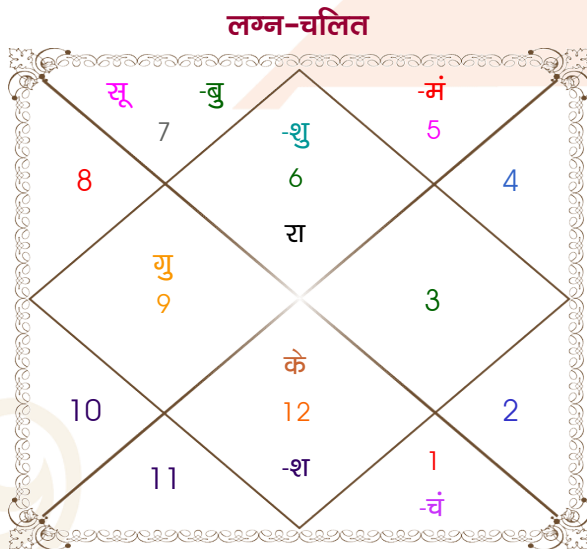

Ankit

Megha Sharma

Model: web-freematching

Order No: 108423227

पुल्लिंग : _____ लिंग _____ : स्त्रीलिंग
 25-26/10/1996 : _____ जन्म तिथि _____ : 29/06/1998
 शुक्र-शनिवार : _____ दिन _____ : सोमवार
 घंटे 05:20:00 : _____ जन्म समय _____ : 19:30:00 घंटे
 घटी 57:08:33 : _____ जन्म समय(घटी) _____ : 35:10:05 घटी
 India : _____ देश _____ : India
 Delhi : _____ स्थान _____ : Bengaluru
 28:40:53 उत्तर : _____ अक्षांश _____ : 12:57:46 उत्तर
 77:13:22 पूर्व : _____ रेखांश _____ : 77:34:39 पूर्व
 82:30:00 पूर्व : _____ मध्य रेखांश _____ : 82:30:00 पूर्व
 घंटे -00:21:07 : _____ स्थानिक संस्कार _____ : -00:19:41 घंटे
 घंटे 00:00:00 : _____ ग्रीष्म संस्कार _____ : 00:00:00 घंटे
 06:28:34 : _____ सूर्योदय _____ : 05:56:47
 17:40:41 : _____ सूर्यास्त _____ : 18:49:16
 23:48:46 : _____ चित्रपक्षीय अयनांश _____ : 23:50:02

विंशोत्तरी केतु 6वर्ष 3मा 11दि सूर्य 06/02/2023 06/02/2029	अंश	राशि	ग्रह	राशि	अंश	विंशोत्तरी शुक्र 10वर्ष 7मा 23दि मंगल 21/02/2025 21/02/2032	
सूर्य	27/05/2023	23:12:17	कन्या	लघ्न	धनु 24:17:25	मंगल	20/07/2025
चन्द्र	25/11/2023	09:01:53	तुला	सूर्य	मिथु 13:47:51	राहु	07/08/2026
मंगल	01/04/2024	01:22:06	मेष	चंद्र	सिंह 19:34:04	गुरु	14/07/2027
राहु	24/02/2025	03:46:40	सिंह	मंगल	मिथु 01:33:07	शनि	22/08/2028
गुरु	13/12/2025	04:25:29	तुला	बुध	कर्क 03:50:24	बुध	19/08/2029
शनि	25/11/2026	18:04:48	धनु	गुरु	मीन 03:40:36	केतु	15/01/2030
बुध	02/10/2027	01:58:00	कन्या	शुक्र	वृष 12:10:43	शुक्र	18/03/2031
केतु	06/02/2028	08:02:47	मीन व	शनि	मेष 07:56:24	सूर्य	23/07/2031
शुक्र	06/02/2029	14:07:46	कन्या व	राहु	सिंह 09:04:14	चन्द्र	21/02/2032
		14:07:46	मीन व	केतु	कुंभ 09:04:14		
		06:56:17	मक	हर्ष व	मक 18:12:26		
		01:16:07	मक	नेप व	मक 07:34:16		
		08:02:00	वृश्चि	प्लूटो व	वृश्चि 12:02:00		