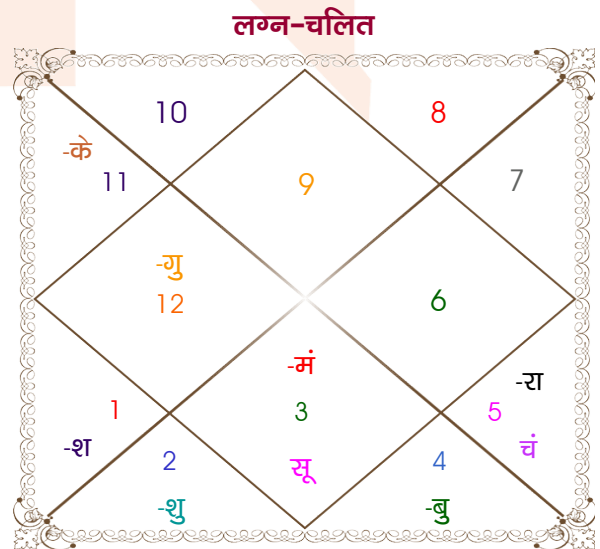

Ankit

Megha Sharma

Model: web-freematching

Order No: 108423227

पुल्लिंग : _____ लिंग _____ : स्त्रीलिंग
 25-26/10/1996 : _____ जन्म तिथि _____ : 29/06/1998
 शुक्र-शनिवार : _____ दिन _____ : सोमवार
 घंटे 05:20:00 : _____ जन्म समय _____ : 19:30:00 घंटे
 घटी 57:08:33 : _____ जन्म समय(घटी) _____ : 35:10:05 घटी
 India : _____ देश _____ : India
 Delhi : _____ स्थान _____ : Bengaluru
 28:40:53 उत्तर : _____ अक्षांश _____ : 12:57:46 उत्तर
 77:13:22 पूर्व : _____ रेखांश _____ : 77:34:39 पूर्व
 82:30:00 पूर्व : _____ मध्य रेखांश _____ : 82:30:00 पूर्व
 घंटे -00:21:07 : _____ स्थानिक संस्कार _____ : -00:19:41 घंटे
 घंटे 00:00:00 : _____ ग्रीष्म संस्कार _____ : 00:00:00 घंटे
 06:28:34 : _____ सूर्योदय _____ : 05:56:47
 17:40:41 : _____ सूर्यास्त _____ : 18:49:16
 23:48:46 : _____ चित्रपक्षीय अयनांश _____ : 23:50:02

विंशोत्तरी केतु 6वर्ष 3मा 11दि सूर्य 06/02/2023 06/02/2029	अंश	राशि	ग्रह	राशि	अंश	विंशोत्तरी शुक्र 10वर्ष 7मा 23दि मंगल 21/02/2025 21/02/2032	
सूर्य	27/05/2023	23:12:17	कन्या	लघ्न	धनु 24:17:25	मंगल	20/07/2025
चन्द्र	25/11/2023	09:01:53	तुला	सूर्य	मिथु 13:47:51	राहु	07/08/2026
मंगल	01/04/2024	01:22:06	मेष	चंद्र	सिंह 19:34:04	गुरु	14/07/2027
राहु	24/02/2025	03:46:40	सिंह	मंगल	मिथु 01:33:07	शनि	22/08/2028
गुरु	13/12/2025	04:25:29	तुला	बुध	कर्क 03:50:24	बुध	19/08/2029
शनि	25/11/2026	18:04:48	धनु	गुरु	मीन 03:40:36	केतु	15/01/2030
बुध	02/10/2027	01:58:00	कन्या	शुक्र	वृष 12:10:43	शुक्र	18/03/2031
केतु	06/02/2028	08:02:47	मीन व	शनि	मेष 07:56:24	सूर्य	23/07/2031
शुक्र	06/02/2029	14:07:46	कन्या व	राहु	सिंह 09:04:14	चन्द्र	21/02/2032
		14:07:46	मीन व	केतु	कुंभ 09:04:14		
		06:56:17	मक	हर्ष व	मक 18:12:26		
		01:16:07	मक	नेप व	मक 07:34:16		
		08:02:00	वृश्चि	प्लूटो व	वृश्चि 12:02:00		