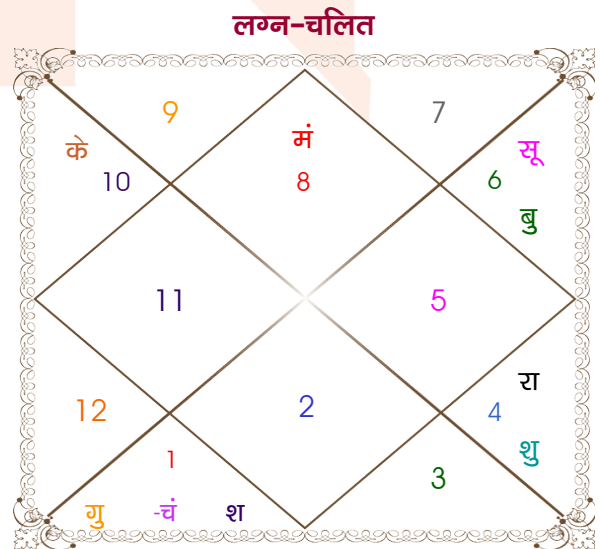

Ankit

Nidhi Dhobal

Model: web-freematching

Order No: 108423226

पुल्लिंग : _____ लिंग _____ : स्त्रीलिंग
 25-26/10/1996 : _____ जन्म तिथि _____ : 27/09/1999
 शुक्र-शनिवार : _____ दिन _____ : सोमवार
 घंटे 05:20:00 : _____ जन्म समय _____ : 11:15:00 घंटे
 घटी 57:08:33 : _____ जन्म समय(घटी) _____ : 12:38:04 घटी
 India : _____ देश _____ : India
 Delhi : _____ स्थान _____ : Faridabad
 28:40:53 उत्तर : _____ अक्षांश _____ : 28:24:32 उत्तर
 77:13:22 पूर्व : _____ रेखांश _____ : 77:19:04 पूर्व
 82:30:00 पूर्व : _____ मध्य रेखांश _____ : 82:30:00 पूर्व
 घंटे -00:21:07 : _____ स्थानिक संस्कार _____ : -00:20:44 घंटे
 घंटे 00:00:00 : _____ ग्रीष्म संस्कार _____ : 00:00:00 घंटे
 06:28:34 : _____ सूर्योदय _____ : 06:11:21
 17:40:41 : _____ सूर्यास्त _____ : 18:12:02
 23:48:46 : _____ चित्रपक्षीय अयनांश _____ : 23:50:58

विंशोत्तरी केतु 6वर्ष 3मा 11दि सूर्य 06/02/2023 06/02/2029		अंश	राशि	ग्रह	राशि	अंश	विंशोत्तरी केतु 5वर्ष 0मा 25दि सूर्य 22/10/2024 22/10/2030	
सूर्य	27/05/2023	23:12:17	कन्या	लग्न	वृश्चि	14:35:51	सूर्य	08/02/2025
चन्द्र	25/11/2023	09:01:53	तुला	सूर्य	कन्या	09:49:55	चन्द्र	10/08/2025
मंगल	01/04/2024	01:22:06	मेष	चंद्र	मेष	03:40:37	मंगल	16/12/2025
राहु	24/02/2025	03:46:40	सिंह	मंगल	वृश्चि	22:11:40	राहु	09/11/2026
गुरु	13/12/2025	04:25:29	तुला	बुध	कन्या	24:00:05	गुरु	29/08/2027
शनि	25/11/2026	18:04:48	धनु	गुरु व	मेष	09:22:12	शनि	10/08/2028
बुध	02/10/2027	01:58:00	कन्या	शुक्र	कर्क	29:29:41	बुध	16/06/2029
केतु	06/02/2028	08:02:47	मीन व	शनि व	मेष	22:38:34	केतु	22/10/2029
शुक्र	06/02/2029	14:07:46	कन्या व	राहु व	कर्क	17:49:23	शुक्र	22/10/2030
		14:07:46	मीन व	केतु व	मक	17:49:23		
		06:56:17	मक	हर्ष व	मक	19:17:18		
		01:16:07	मक	नेप व	मक	07:48:57		
		08:02:00	वृश्चि	प्लूटो	वृश्चि	14:18:26		