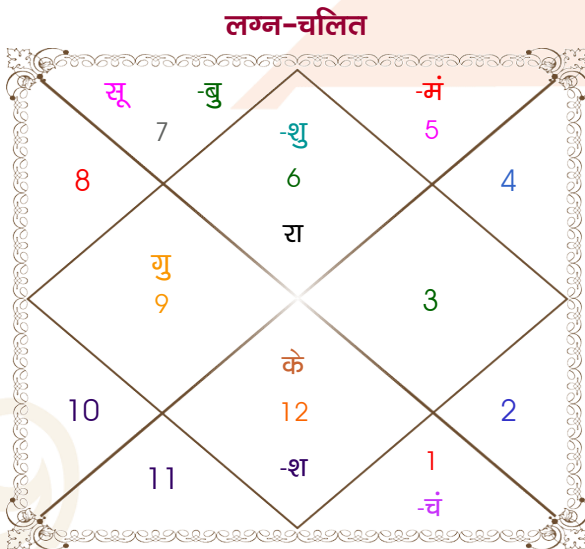

Ankit

Nidhi Dhobal

Model: web-freematching

Order No: 108423226

पुल्लिंग : _____ लिंग _____ : स्त्रीलिंग
 25-26/10/1996 : _____ जन्म तिथि _____ : 27/09/1999
 शुक्र-शनिवार : _____ दिन _____ : सोमवार
 घंटे 05:20:00 : _____ जन्म समय _____ : 11:15:00 घंटे
 घटी 57:08:33 : _____ जन्म समय(घटी) _____ : 12:38:04 घटी
 India : _____ देश _____ : India
 Delhi : _____ स्थान _____ : Faridabad
 28:40:53 उत्तर : _____ अक्षांश _____ : 28:24:32 उत्तर
 77:13:22 पूर्व : _____ रेखांश _____ : 77:19:04 पूर्व
 82:30:00 पूर्व : _____ मध्य रेखांश _____ : 82:30:00 पूर्व
 घंटे -00:21:07 : _____ स्थानिक संस्कार _____ : -00:20:44 घंटे
 घंटे 00:00:00 : _____ ग्रीष्म संस्कार _____ : 00:00:00 घंटे
 06:28:34 : _____ सूर्योदय _____ : 06:11:21
 17:40:41 : _____ सूर्यास्त _____ : 18:12:02
 23:48:46 : _____ चित्रपक्षीय अयनांश _____ : 23:50:58

विंशोत्तरी केतु 6वर्ष 3मा 11दि सूर्य 06/02/2023 06/02/2029		अंश	राशि	ग्रह	राशि	अंश	विंशोत्तरी केतु 5वर्ष 0मा 25दि सूर्य 22/10/2024 22/10/2030	
सूर्य	27/05/2023	23:12:17	कन्या	लग्न	वृश्चि	14:35:51	सूर्य	08/02/2025
चन्द्र	25/11/2023	09:01:53	तुला	सूर्य	कन्या	09:49:55	चन्द्र	10/08/2025
मंगल	01/04/2024	01:22:06	मेष	चंद्र	मेष	03:40:37	मंगल	16/12/2025
राहु	24/02/2025	03:46:40	सिंह	मंगल	वृश्चि	22:11:40	राहु	09/11/2026
गुरु	13/12/2025	04:25:29	तुला	बुध	कन्या	24:00:05	गुरु	29/08/2027
शनि	25/11/2026	18:04:48	धनु	गुरु व	मेष	09:22:12	शनि	10/08/2028
बुध	02/10/2027	01:58:00	कन्या	शुक्र	कर्क	29:29:41	बुध	16/06/2029
केतु	06/02/2028	08:02:47	मीन व	शनि व	मेष	22:38:34	केतु	22/10/2029
शुक्र	06/02/2029	14:07:46	कन्या व	राहु व	कर्क	17:49:23	शुक्र	22/10/2030
		14:07:46	मीन व	केतु व	मक	17:49:23		
		06:56:17	मक	हर्ष व	मक	19:17:18		
		01:16:07	मक	नेप व	मक	07:48:57		
		08:02:00	वृश्चि	प्लूटो	वृश्चि	14:18:26		