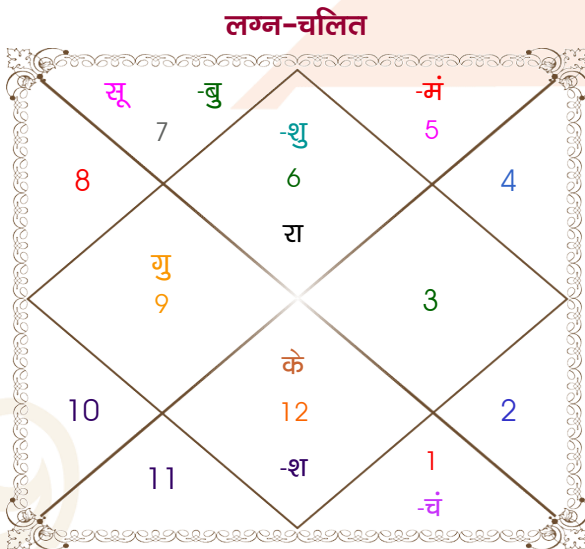

विंशोत्तरी केतु 6वर्ष 3मा 11दि सूर्य 06/02/2023 06/02/2029	अंश	राशि	ग्रह	राशि	अंश	विंशोत्तरी गुरु 5वर्ष 8मा 15दि बुध 19/12/2023 18/12/2040	
सूर्य	27/05/2023	23:12:50	कन्या	लग्न	सिंह 06:49:45	बुध	17/05/2026
चन्द्र	25/11/2023	09:01:53	तुला	सूर्य	मीन 20:20:18	केतु	14/05/2027
मंगल	01/04/2024	01:22:06	मेष	चंद्र	तुला 28:34:32	शुक्र	14/03/2030
राहु	24/02/2025	03:46:40	सिंह	मंगल व	तुला 16:34:35	सूर्य	18/01/2031
गुरु	13/12/2025	04:25:29	तुला	बुध	कुंभ 27:12:51	चन्द्र	19/06/2032
शनि	25/11/2026	18:04:48	धनु	गुरु	मीन 17:59:37	मंगल	16/06/2033
बुध	02/10/2027	01:58:00	कन्या	शुक्र	मेष 26:32:10	राहु	03/01/2036
केतु	06/02/2028	08:02:47	मीन व	शनि	मेष 09:59:58	गुरु	10/04/2038
शुक्र	06/02/2029	14:07:46	कन्या व	राहु व	कर्क 26:44:29	शनि	18/12/2040
		14:07:46	मीन व	केतु व	मक 26:44:29		
		06:56:17	मक	हर्ष	मक 22:02:35		
		01:16:07	मक	नेप	मक 10:14:09		
		08:02:00	वृश्चि	प्लूटो व	वृश्चि 16:31:29		

अष्टकूट गुण सारिणी

कूट	वर	कन्या	अंक	प्राप्त	दोष	क्षेत्र
वर्ण	क्षत्रिय	शूद्र	1	1.00	--	जातीय कर्म
वश्य	चतुष्पाद	मानव	2	1.00	--	स्वभाव
तारा	क्षेम	वध	3	1.50	--	भाग्य
योनि	अश्व	व्याघ्र	4	1.00	--	यौन विचार
मैत्री	मंगल	शुक्र	5	3.00	--	आपसी सम्बन्ध
गण	देव	राक्षस	6	1.00	--	सामाजिकता
भकूट	मेष	तुला	7	7.00	--	जीवन शैली
नाड़ी	आद्य	अन्त्य	8	8.00	--	स्वास्थ्य/संतान
कुल :			36	23.50		