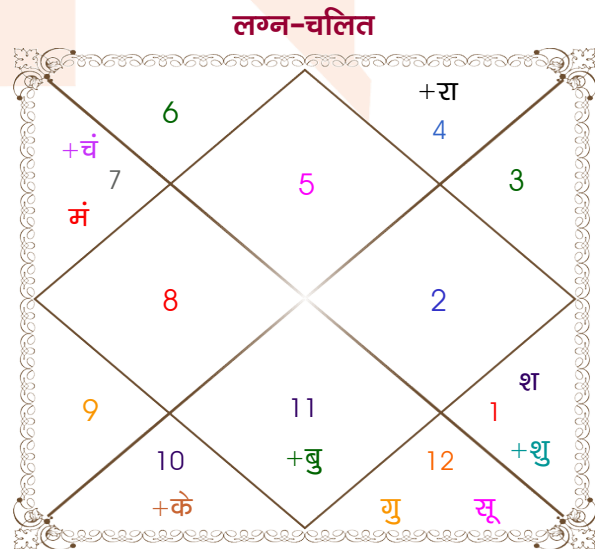

विंशोत्तरी केतु 6वर्ष 3मा 11दि सूर्य 06/02/2023 06/02/2029	अंश	राशि	ग्रह	राशि	अंश	विंशोत्तरी गुरु 5वर्ष 8मा 15दि बुध 19/12/2023 18/12/2040	
सूर्य	27/05/2023	23:12:50	कन्या	लग्न	सिंह 06:49:45	बुध	17/05/2026
चन्द्र	25/11/2023	09:01:53	तुला	सूर्य	मीन 20:20:18	केतु	14/05/2027
मंगल	01/04/2024	01:22:06	मेष	चंद्र	तुला 28:34:32	शुक्र	14/03/2030
राहु	24/02/2025	03:46:40	सिंह	मंगल व	तुला 16:34:35	सूर्य	18/01/2031
गुरु	13/12/2025	04:25:29	तुला	बुध	कुंभ 27:12:51	चन्द्र	19/06/2032
शनि	25/11/2026	18:04:48	धनु	गुरु	मीन 17:59:37	मंगल	16/06/2033
बुध	02/10/2027	01:58:00	कन्या	शुक्र	मेष 26:32:10	राहु	03/01/2036
केतु	06/02/2028	08:02:47	मीन व	शनि	मेष 09:59:58	गुरु	10/04/2038
शुक्र	06/02/2029	14:07:46	कन्या व	राहु व	कर्क 26:44:29	शनि	18/12/2040
		14:07:46	मीन व	केतु व	मक 26:44:29		
		06:56:17	मक	हर्ष	मक 22:02:35		
		01:16:07	मक	नेप	मक 10:14:09		
		08:02:00	वृश्चि	प्लूटो व	वृश्चि 16:31:29		

अष्टकूट गुण सारिणी

कूट	वर	कन्या	अंक	प्राप्त	दोष	क्षेत्र
वर्ण	क्षत्रिय	शूद्र	1	1.00	--	जातीय कर्म
वश्य	चतुष्पाद	मानव	2	1.00	--	स्वभाव
तारा	क्षेम	वध	3	1.50	--	भाग्य
योनि	अश्व	व्याघ्र	4	1.00	--	यौन विचार
मैत्री	मंगल	शुक्र	5	3.00	--	आपसी सम्बन्ध
गण	देव	राक्षस	6	1.00	--	सामाजिकता
भकूट	मेष	तुला	7	7.00	--	जीवन शैली
नाड़ी	आद्य	अन्त्य	8	8.00	--	स्वास्थ्य/संतान
कुल :			36	23.50		