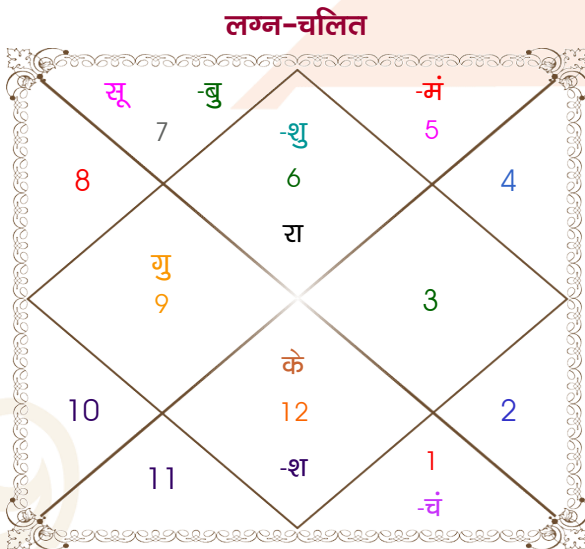

Ankit

Anjali\_Kha

Model: web-freematching

Order No: 108423223

पुल्लिंग : \_\_\_\_\_ लिंग \_\_\_\_\_ : स्त्रीलिंग  
 25-26/10/1996 : \_\_\_\_\_ जन्म तिथि \_\_\_\_\_ : 21/10/1996  
 शुक्र-शनिवार : \_\_\_\_\_ दिन \_\_\_\_\_ : सोमवार  
 घंटे 05:20:00 : \_\_\_\_\_ जन्म समय \_\_\_\_\_ : 15:08:00 घंटे  
 घटी 57:08:36 : \_\_\_\_\_ जन्म समय(घटी) \_\_\_\_\_ : 21:45:11 घटी  
 India : \_\_\_\_\_ देश \_\_\_\_\_ : India  
 New Delhi : \_\_\_\_\_ स्थान \_\_\_\_\_ : Delhi  
 28:36:50 उत्तर : \_\_\_\_\_ अक्षांश \_\_\_\_\_ : 28:40:53 उत्तर  
 77:12:31 पूर्व : \_\_\_\_\_ रेखांश \_\_\_\_\_ : 77:13:22 पूर्व  
 82:30:00 पूर्व : \_\_\_\_\_ मध्य रेखांश \_\_\_\_\_ : 82:30:00 पूर्व  
 घंटे -00:21:10 : \_\_\_\_\_ स्थानिक संस्कार \_\_\_\_\_ : -00:21:07 घंटे  
 घंटे 00:00:00 : \_\_\_\_\_ ग्रीष्म संस्कार \_\_\_\_\_ : 00:00:00 घंटे  
 06:28:33 : \_\_\_\_\_ सूर्योदय \_\_\_\_\_ : 06:25:55  
 17:40:49 : \_\_\_\_\_ सूर्यास्त \_\_\_\_\_ : 17:45:16  
 23:48:46 : \_\_\_\_\_ चित्रपक्षीय अयनांश \_\_\_\_\_ : 23:48:46

विंशोत्तरी केतु 6वर्ष 3मा 11दि सूर्य 06/02/2023 06/02/2029	अंश	राशि	ग्रह	राशि	अंश	विंशोत्तरी मंगल 5वर्ष 5मा 23दि गुरु 15/04/2020 15/04/2036	
सूर्य	27/05/2023	23:12:05	कन्या	लग्न	कुंभ 10:42:29	गुरु	03/06/2022
चन्द्र	25/11/2023	09:01:53	तुला	सूर्य	तुला 04:27:33	शनि	14/12/2024
मंगल	01/04/2024	01:22:06	मेष	चंद्र	मक 26:13:31	बुध	22/03/2027
राहु	24/02/2025	03:46:40	सिंह	मंगल	सिंह 01:10:26	केतु	26/02/2028
गुरु	13/12/2025	04:25:29	तुला	बुध	कन्या 26:37:31	शुक्र	27/10/2030
शनि	25/11/2026	18:04:48	धनु	गुरु	धनु 17:25:59	सूर्य	15/08/2031
बुध	02/10/2027	01:58:00	कन्या	शुक्र	सिंह 26:28:27	चन्द्र	14/12/2032
केतु	06/02/2028	08:02:47	मीन व	शनि व	मीन 08:20:11	मंगल	20/11/2033
शुक्र	06/02/2029	14:07:46	कन्या व	राहु	कन्या 14:04:54	राहु	15/04/2036
		14:07:46	मीन व	केतु	मीन 14:04:54		
		06:56:17	मक	हर्ष	मक 06:53:04		
		01:16:07	मक	नेप	मक 01:13:29		
		08:02:00	वृश्चि	प्लूटो	वृश्चि 07:52:22		