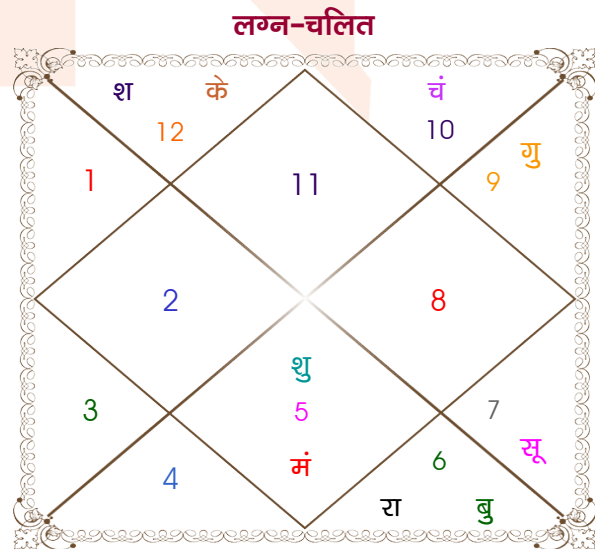

Ankit

Anjali\_Kha

Model: web-freematching

Order No: 108423223

पुल्लिंग : \_\_\_\_\_ लिंग \_\_\_\_\_ : स्त्रीलिंग  
 25-26/10/1996 : \_\_\_\_\_ जन्म तिथि \_\_\_\_\_ : 21/10/1996  
 शुक्र-शनिवार : \_\_\_\_\_ दिन \_\_\_\_\_ : सोमवार  
 घंटे 05:20:00 : \_\_\_\_\_ जन्म समय \_\_\_\_\_ : 15:08:00 घंटे  
 घटी 57:08:36 : \_\_\_\_\_ जन्म समय(घटी) \_\_\_\_\_ : 21:45:11 घटी  
 India : \_\_\_\_\_ देश \_\_\_\_\_ : India  
 New Delhi : \_\_\_\_\_ स्थान \_\_\_\_\_ : Delhi  
 28:36:50 उत्तर : \_\_\_\_\_ अक्षांश \_\_\_\_\_ : 28:40:53 उत्तर  
 77:12:31 पूर्व : \_\_\_\_\_ रेखांश \_\_\_\_\_ : 77:13:22 पूर्व  
 82:30:00 पूर्व : \_\_\_\_\_ मध्य रेखांश \_\_\_\_\_ : 82:30:00 पूर्व  
 घंटे -00:21:10 : \_\_\_\_\_ स्थानिक संस्कार \_\_\_\_\_ : -00:21:07 घंटे  
 घंटे 00:00:00 : \_\_\_\_\_ ग्रीष्म संस्कार \_\_\_\_\_ : 00:00:00 घंटे  
 06:28:33 : \_\_\_\_\_ सूर्योदय \_\_\_\_\_ : 06:25:55  
 17:40:49 : \_\_\_\_\_ सूर्यास्त \_\_\_\_\_ : 17:45:16  
 23:48:46 : \_\_\_\_\_ चित्रपक्षीय अयनांश \_\_\_\_\_ : 23:48:46

विंशोत्तरी केतु 6वर्ष 3मा 11दि सूर्य 06/02/2023 06/02/2029	अंश	राशि	ग्रह	राशि	अंश	विंशोत्तरी मंगल 5वर्ष 5मा 23दि गुरु 15/04/2020 15/04/2036	
सूर्य	27/05/2023	23:12:05	कन्या	लग्न	कुंभ 10:42:29	गुरु	03/06/2022
चन्द्र	25/11/2023	09:01:53	तुला	सूर्य	तुला 04:27:33	शनि	14/12/2024
मंगल	01/04/2024	01:22:06	मेष	चंद्र	मक 26:13:31	बुध	22/03/2027
राहु	24/02/2025	03:46:40	सिंह	मंगल	सिंह 01:10:26	केतु	26/02/2028
गुरु	13/12/2025	04:25:29	तुला	बुध	कन्या 26:37:31	शुक्र	27/10/2030
शनि	25/11/2026	18:04:48	धनु	गुरु	धनु 17:25:59	सूर्य	15/08/2031
बुध	02/10/2027	01:58:00	कन्या	शुक्र	सिंह 26:28:27	चन्द्र	14/12/2032
केतु	06/02/2028	08:02:47	मीन व	शनि व	मीन 08:20:11	मंगल	20/11/2033
शुक्र	06/02/2029	14:07:46	कन्या व	राहु	कन्या 14:04:54	राहु	15/04/2036
		14:07:46	मीन व	केतु	मीन 14:04:54		
		06:56:17	मक	हर्ष	मक 06:53:04		
		01:16:07	मक	नेप	मक 01:13:29		
		08:02:00	वृश्चि	प्लूटो	वृश्चि 07:52:22		