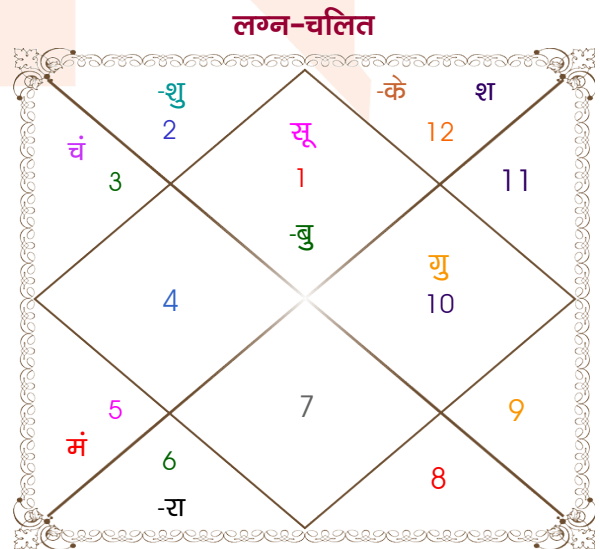

Ankit

Kirti

Model: web-freematching

Order No: 108423212

पुल्लिंग : _____ लिंग _____ : स्त्रीलिंग
 25-26/10/1996 : _____ जन्म तिथि _____ : 10/05/1997
 शुक्र-शनिवार : _____ दिन _____ : शनिवार
 घंटे 05:20:00 : _____ जन्म समय _____ : 05:37:00 घंटे
 घटी 57:08:36 : _____ जन्म समय(घटी) _____ : 00:07:41 घटी
 India : _____ देश _____ : India
 New Delhi : _____ स्थान _____ : Saharanpur
 28:36:50 उत्तर : _____ अक्षांश _____ : 29:58:04 उत्तर
 77:12:31 पूर्व : _____ रेखांश _____ : 77:33:18 पूर्व
 82:30:00 पूर्व : _____ मध्य रेखांश _____ : 82:30:00 पूर्व
 घंटे -00:21:10 : _____ स्थानिक संस्कार _____ : -00:19:47 घंटे
 घंटे 00:00:00 : _____ ग्रीष्म संस्कार _____ : 00:00:00 घंटे
 06:28:33 : _____ सूर्योदय _____ : 05:30:10
 17:40:49 : _____ सूर्यास्त _____ : 19:02:38
 23:48:46 : _____ चित्रपक्षीय अयनांश _____ : 23:49:10

विंशोत्तरी केतु 6वर्ष 3मा 11दि सूर्य 06/02/2023 06/02/2029	अंश	राशि	ग्रह	राशि	अंश	विंशोत्तरी मंगल 0वर्ष 10मा 5दि गुरु 15/03/2016 15/03/2032		
सूर्य	27/05/2023	23:12:05	कन्या	लग्न	मेघ	26:26:15	गुरु	04/05/2018
चन्द्र	25/11/2023	09:01:53	तुला	सूर्य	मेघ	25:34:05	शनि	14/11/2020
मंगल	01/04/2024	01:22:06	मेष	चंद्र	मिथु	05:02:56	बुध	20/02/2023
राहु	24/02/2025	03:46:40	सिंह	मंगल	सिंह	23:48:04	केतु	27/01/2024
गुरु	13/12/2025	04:25:29	तुला	बुध	मेघ	05:42:58	शुक्र	27/09/2026
शनि	25/11/2026	18:04:48	धनु	गुरु	मक	26:37:49	सूर्य	16/07/2027
बुध	02/10/2027	01:58:00	कन्या	शुक्र	वृष	05:17:51	चन्द्र	14/11/2028
केतु	06/02/2028	08:02:47	मीन व	शनि	मीन	21:15:51	मंगल	21/10/2029
शुक्र	06/02/2029	14:07:46	कन्या व	राहु व	कन्या	03:32:02	राहु	15/03/2032
		14:07:46	मीन व	केतु व	मीन	03:32:02		
		06:56:17	मक	हर्ष	मक	14:51:00		
		01:16:07	मक	नेप	मक	06:07:15		
		08:02:00	वृश्चि	प्लूटो	वृश्चि	10:49:40		