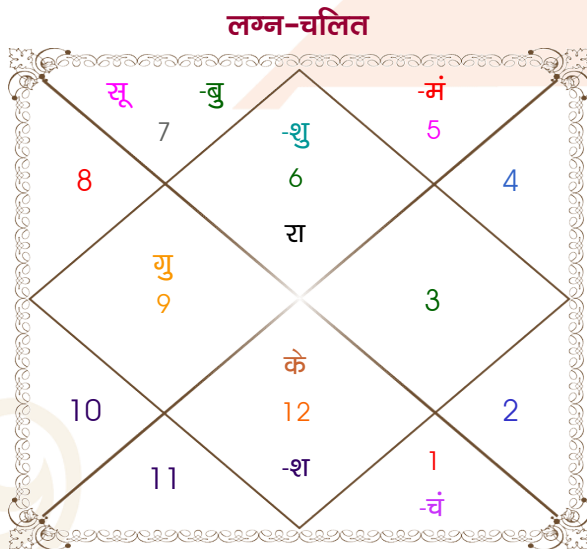

Ankit

Kirti

Model: web-freematching

Order No: 108423212

पुल्लिंग : _____ लिंग _____ : स्त्रीलिंग
 25-26/10/1996 : _____ जन्म तिथि _____ : 10/05/1997
 शुक्र-शनिवार : _____ दिन _____ : शनिवार
 घंटे 05:20:00 : _____ जन्म समय _____ : 05:37:00 घंटे
 घटी 57:08:36 : _____ जन्म समय(घटी) _____ : 00:07:41 घटी
 India : _____ देश _____ : India
 New Delhi : _____ स्थान _____ : Saharanpur
 28:36:50 उत्तर : _____ अक्षांश _____ : 29:58:04 उत्तर
 77:12:31 पूर्व : _____ रेखांश _____ : 77:33:18 पूर्व
 82:30:00 पूर्व : _____ मध्य रेखांश _____ : 82:30:00 पूर्व
 घंटे -00:21:10 : _____ स्थानिक संस्कार _____ : -00:19:47 घंटे
 घंटे 00:00:00 : _____ ग्रीष्म संस्कार _____ : 00:00:00 घंटे
 06:28:33 : _____ सूर्योदय _____ : 05:30:10
 17:40:49 : _____ सूर्यास्त _____ : 19:02:38
 23:48:46 : _____ चित्रपक्षीय अयनांश _____ : 23:49:10

विंशोत्तरी केतु 6वर्ष 3मा 11दि सूर्य 06/02/2023 06/02/2029	अंश	राशि	ग्रह	राशि	अंश	विंशोत्तरी मंगल 0वर्ष 10मा 5दि गुरु 15/03/2016 15/03/2032		
सूर्य	27/05/2023	23:12:05	कन्या	लग्न	मेघ	26:26:15	गुरु	04/05/2018
चन्द्र	25/11/2023	09:01:53	तुला	सूर्य	मेघ	25:34:05	शनि	14/11/2020
मंगल	01/04/2024	01:22:06	मेष	चंद्र	मिथु	05:02:56	बुध	20/02/2023
राहु	24/02/2025	03:46:40	सिंह	मंगल	सिंह	23:48:04	केतु	27/01/2024
गुरु	13/12/2025	04:25:29	तुला	बुध	मेघ	05:42:58	शुक्र	27/09/2026
शनि	25/11/2026	18:04:48	धनु	गुरु	मक	26:37:49	सूर्य	16/07/2027
बुध	02/10/2027	01:58:00	कन्या	शुक्र	वृष	05:17:51	चन्द्र	14/11/2028
केतु	06/02/2028	08:02:47	मीन व	शनि	मीन	21:15:51	मंगल	21/10/2029
शुक्र	06/02/2029	14:07:46	कन्या व	राहु व	कन्या	03:32:02	राहु	15/03/2032
		14:07:46	मीन व	केतु व	मीन	03:32:02		
		06:56:17	मक	हर्ष	मक	14:51:00		
		01:16:07	मक	नेप	मक	06:07:15		
		08:02:00	वृश्चि	प्लूटो	वृश्चि	10:49:40		