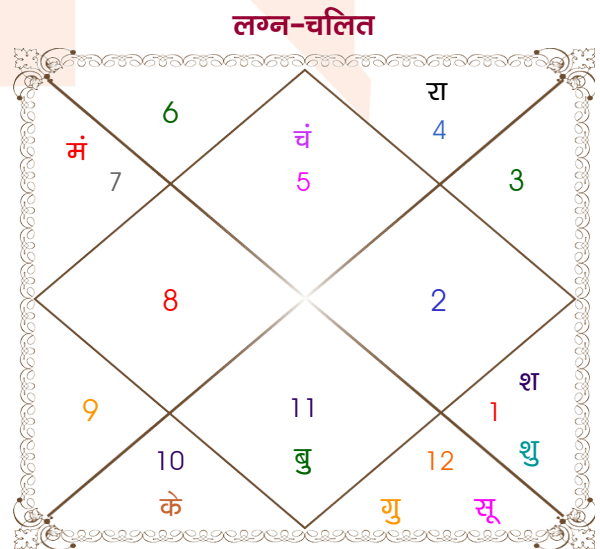

MOHAK KUMAR

TENU KUMARI

Model: Web-FreeMatching

Order No: 121959303

पुल्लिंग : _____ लिंग _____ : स्त्रीलिंग
 05/09/1994 : _____ जन्म तिथि _____ : 30/03/1999
 सोमवार : _____ दिन _____ : मंगलवार
 घंटे 15:58:00 : _____ जन्म समय _____ : 16:08:00 घंटे
 घटी 26:06:44 : _____ जन्म समय(घटी) _____ : 26:01:18 घटी
 India : _____ देश _____ : India
 Hazaribagh : _____ स्थान _____ : Munger
 24:00:00 उत्तर : _____ अक्षांश _____ : 25:24:00 उत्तर
 85:23:00 पूर्व : _____ रेखांश _____ : 86:29:00 पूर्व
 82:30:00 पूर्व : _____ मध्य रेखांश _____ : 82:30:00 पूर्व
 घंटे 00:11:32 : _____ स्थानिक संस्कार _____ : 00:15:56 घंटे
 घंटे 00:00:00 : _____ ग्रीष्म संस्कार _____ : 00:00:00 घंटे
 05:31:18 : _____ सूर्योदय _____ : 05:38:36
 18:02:49 : _____ सूर्यास्त _____ : 17:59:15
 23:47:11 : _____ चित्रपक्षीय अयनांश _____ : 23:50:36

विंशोत्तरी शुक्र 18वर्ष 5मा 1दि चन्द्र 06/02/2019 06/02/2029	अंश	राशि	ग्रह	राशि	अंश	विंशोत्तरी सूर्य 5वर्ष 3मा 6दि राहु 06/07/2021 06/07/2039
चन्द्र	08/12/2019	11:46:39	मक	लग्न	सिंह	21:08:49
मंगल	08/07/2020	18:50:59	सिंह	सूर्य	मीन	15:26:25
राहु	07/01/2022	14:23:07	सिंह	चंद्र	सिंह	28:17:30
गुरु	09/05/2023	18:46:52	मिथु	मंगल व	तुला	17:28:31
शनि	07/12/2024	08:07:17	कन्या	बुध व	कुंभ	27:26:25
बुध	08/05/2026	16:42:38	तुला	गुरु	मीन	16:47:32
केतु	07/12/2026	04:16:11	तुला	शुक्र	मेष	20:37:21
शुक्र	07/08/2028	14:56:21	कुंभ व	शनि	मेष	09:23:41
सूर्य	06/02/2029	23:07:25	तुला व	राहु व	कर्क	27:27:38
		23:07:25	मेष व	केतु व	मक	27:27:38
		28:53:22	धनु व	हर्ष	मक	21:51:10
		26:59:05	धनु व	नेप	मक	10:08:34
		01:45:20	वृश्चि	प्लूटो व	वृश्चि	16:34:35
					मंगल	18/03/2024
					गुरु	12/08/2026
					शनि	18/06/2029
					बुध	05/01/2032
					केतु	22/01/2033
					शुक्र	23/01/2036
					सूर्य	17/12/2036
					चन्द्र	18/06/2038
					मंगल	06/07/2039