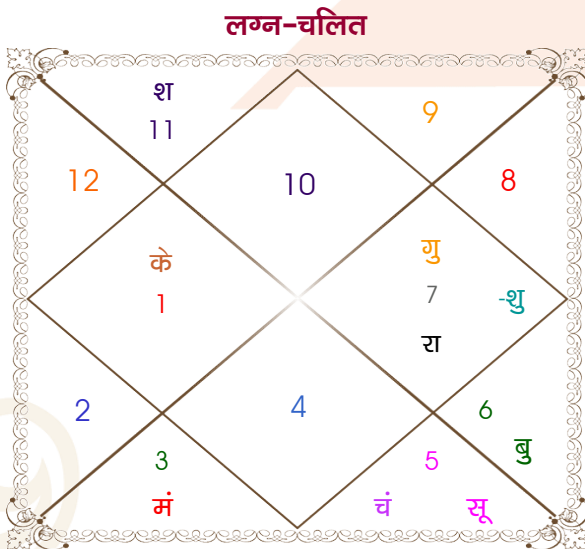

MOHAK KUMAR

TENU KUMARI

Model: Web-FreeMatching

Order No: 121959303

पुल्लिंग : _____ लिंग _____ : स्त्रीलिंग
 05/09/1994 : _____ जन्म तिथि _____ : 30/03/1999
 सोमवार : _____ दिन _____ : मंगलवार
 घंटे 15:58:00 : _____ जन्म समय _____ : 16:08:00 घंटे
 घटी 26:06:44 : _____ जन्म समय(घटी) _____ : 26:01:18 घटी
 India : _____ देश _____ : India
 Hazaribagh : _____ स्थान _____ : Munger
 24:00:00 उत्तर : _____ अक्षांश _____ : 25:24:00 उत्तर
 85:23:00 पूर्व : _____ रेखांश _____ : 86:29:00 पूर्व
 82:30:00 पूर्व : _____ मध्य रेखांश _____ : 82:30:00 पूर्व
 घंटे 00:11:32 : _____ स्थानिक संस्कार _____ : 00:15:56 घंटे
 घंटे 00:00:00 : _____ ग्रीष्म संस्कार _____ : 00:00:00 घंटे
 05:31:18 : _____ सूर्योदय _____ : 05:38:36
 18:02:49 : _____ सूर्यास्त _____ : 17:59:15
 23:47:11 : _____ चित्रपक्षीय अयनांश _____ : 23:50:36

विंशोत्तरी शुक्र 18वर्ष 5मा 1दि चन्द्र 06/02/2019 06/02/2029	अंश	राशि	ग्रह	राशि	अंश	विंशोत्तरी सूर्य 5वर्ष 3मा 6दि राहु 06/07/2021 06/07/2039
चन्द्र	08/12/2019	11:46:39	मक	लग्न	सिंह	21:08:49
मंगल	08/07/2020	18:50:59	सिंह	सूर्य	मीन	15:26:25
राहु	07/01/2022	14:23:07	सिंह	चंद्र	सिंह	28:17:30
गुरु	09/05/2023	18:46:52	मिथु	मंगल व	तुला	17:28:31
शनि	07/12/2024	08:07:17	कन्या	बुध व	कुंभ	27:26:25
बुध	08/05/2026	16:42:38	तुला	गुरु	मीन	16:47:32
केतु	07/12/2026	04:16:11	तुला	शुक्र	मेष	20:37:21
शुक्र	07/08/2028	14:56:21	कुंभ व	शनि	मेष	09:23:41
सूर्य	06/02/2029	23:07:25	तुला व	राहु व	कर्क	27:27:38
		23:07:25	मेष व	केतु व	मक	27:27:38
		28:53:22	धनु व	हर्ष	मक	21:51:10
		26:59:05	धनु व	नेप	मक	10:08:34
		01:45:20	वृश्चि	प्लूटो व	वृश्चि	16:34:35
					मंगल	18/03/2024
					गुरु	12/08/2026
					शनि	18/06/2029
					बुध	05/01/2032
					केतु	22/01/2033
					शुक्र	23/01/2036
					सूर्य	17/12/2036
					चन्द्र	18/06/2038
					मंगल	06/07/2039