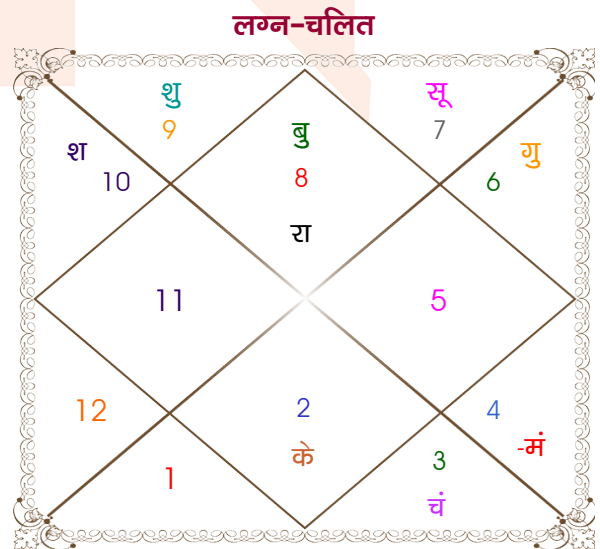

Mr.priyank

Divya

Model: Web-FreeMatching

Order No: 121959302

पुल्लिंग : _____ लिंग _____ : स्त्रीलिंग
 29/12/1991 : _____ जन्म तिथि _____ : 13/11/1992
 रविवार : _____ दिन _____ : शुक्रवार
 घंटे 08:52:00 : _____ जन्म समय _____ : 08:03:00 घंटे
 घटी 04:07:15 : _____ जन्म समय(घटी) _____ : 03:21:12 घटी
 India : _____ देश _____ : India
 Delhi : _____ स्थान _____ : Delhi
 28:39:00 उत्तर : _____ अक्षांश _____ : 28:39:00 उत्तर
 77:13:00 पूर्व : _____ रेखांश _____ : 77:13:00 पूर्व
 82:30:00 पूर्व : _____ मध्य रेखांश _____ : 82:30:00 पूर्व
 घंटे -00:21:08 : _____ स्थानिक संस्कार _____ : -00:21:08 घंटे
 घंटे 00:00:00 : _____ ग्रीष्म संस्कार _____ : 00:00:00 घंटे
 07:13:05 : _____ सूर्योदय _____ : 06:42:31
 17:32:52 : _____ सूर्यास्त _____ : 17:28:18
 23:45:00 : _____ चित्रपक्षीय अयनांश _____ : 23:45:42

अष्टकूट गुण सारिणी

कूट	वर	कन्या	अंक	प्राप्त	दोष	क्षेत्र
वर्ण	वैश्य	शूद्र	1	1.00	--	जातीय कर्म
वश्य	मानव	मानव	2	2.00	--	स्वभाव
तारा	जन्म	जन्म	3	3.00	--	भाग्य
योनि	व्याघ्र	सर्प	4	2.00	--	यौन विचार
मैत्री	बुध	बुध	5	5.00	--	आपसी सम्बन्ध
गण	राक्षस	देव	6	1.00	--	सामाजिकता
भकूट	कन्या	मिथुन	7	7.00	--	जीवन शैली
नाड़ी	मध्य	मध्य	8	0.00	हाँ	स्वास्थ्य/संतान
कुल :			36	21.00		