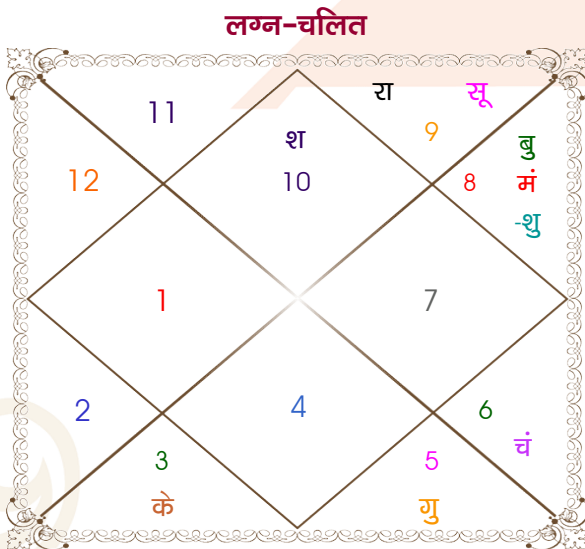

Mr.priyank

Divya

Model: Web-FreeMatching

Order No: 121959302

पुल्लिंग : _____ लिंग _____ : स्त्रीलिंग
 29/12/1991 : _____ जन्म तिथि _____ : 13/11/1992
 रविवार : _____ दिन _____ : शुक्रवार
 घंटे 08:52:00 : _____ जन्म समय _____ : 08:03:00 घंटे
 घटी 04:07:15 : _____ जन्म समय(घटी) _____ : 03:21:12 घटी
 India : _____ देश _____ : India
 Delhi : _____ स्थान _____ : Delhi
 28:39:00 उत्तर : _____ अक्षांश _____ : 28:39:00 उत्तर
 77:13:00 पूर्व : _____ रेखांश _____ : 77:13:00 पूर्व
 82:30:00 पूर्व : _____ मध्य रेखांश _____ : 82:30:00 पूर्व
 घंटे -00:21:08 : _____ स्थानिक संस्कार _____ : -00:21:08 घंटे
 घंटे 00:00:00 : _____ ग्रीष्म संस्कार _____ : 00:00:00 घंटे
 07:13:05 : _____ सूर्योदय _____ : 06:42:31
 17:32:52 : _____ सूर्यास्त _____ : 17:28:18
 23:45:00 : _____ चित्रपक्षीय अयनांश _____ : 23:45:42

अष्टकूट गुण सारिणी

कूट	वर	कन्या	अंक	प्राप्त	दोष	क्षेत्र
वर्ण	वैश्य	शूद्र	1	1.00	--	जातीय कर्म
वश्य	मानव	मानव	2	2.00	--	स्वभाव
तारा	जन्म	जन्म	3	3.00	--	भाग्य
योनि	व्याघ्र	सर्प	4	2.00	--	यौन विचार
मैत्री	बुध	बुध	5	5.00	--	आपसी सम्बन्ध
गण	राक्षस	देव	6	1.00	--	सामाजिकता
भकूट	कन्या	मिथुन	7	7.00	--	जीवन शैली
नाड़ी	मध्य	मध्य	8	0.00	हाँ	स्वास्थ्य/संतान
कुल :			36	21.00		