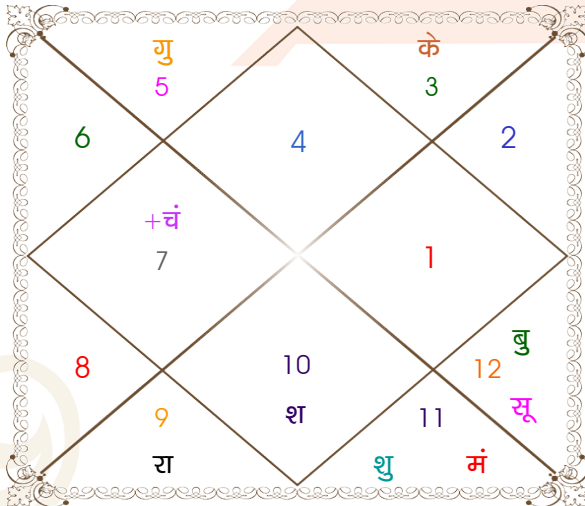

विंशोत्तरी
गुरु 10वर्ष 1मा 17दि
बुध
10/05/2021
10/05/2038

बुध	06/10/2023
केतु	02/10/2024
शुक्र	03/08/2027
सूर्य	09/06/2028
चन्द्र	08/11/2029
मंगल	05/11/2030
राहु	25/05/2033
गुरु	31/08/2035
शनि	10/05/2038

अंश	राशि	ग्रह	राशि	अंश
11:40:33	कर्क	लग्न	कन्या	22:59:03
08:12:45	मीन	सूर्य	सिंह	21:54:34
24:53:24	तुला	चंद्र	मिथु	28:36:02
01:47:57	कुंभ	मंगल	कर्क	05:06:07
15:45:14	मीन	बुध	कन्या	08:54:08
13:10:10	सिंह	गुरु	धनु	14:02:25
16:33:17	कुंभ	शुक्र	कर्क	07:08:23
21:18:28	मक	शनि	मीन	11:34:06
11:37:25	धनु	राहु	कन्या	14:24:14
11:37:25	मिथु	केतु	मीन	14:24:14
23:52:05	धनु	हर्ष	मक	07:14:18
24:58:18	धनु	नेप	मक	01:22:52
29:00:13	तुला	प्लूटो	वृश्चि	06:45:00

विंशोत्तरी
गुरु 5वर्ष 8मा 4दि
बुध
14/05/2021
14/05/2038

बुध	11/10/2023
केतु	07/10/2024
शुक्र	08/08/2027
सूर्य	13/06/2028
चन्द्र	13/11/2029
मंगल	10/11/2030
राहु	29/05/2033
गुरु	04/09/2035
शनि	14/05/2038

लग्न-चलित