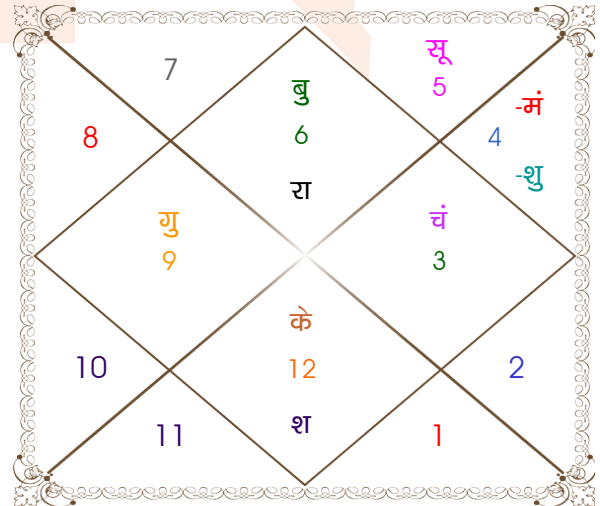

पुल्लिंग : _____ लिंग _____ : स्त्रीलिंग
22/03/1992 : _____ जन्म तिथि _____ : 08/09/1996
रविवार : _____ दिन _____ : रविवार
घंटे 13:50:00 : _____ जन्म समय _____ : 08:02:00 घंटे
घटी 19:32:10 : _____ जन्म समय(घटी) _____ : 05:50:54 घटी
India : _____ देश _____ : India
Basti : _____ स्थान _____ : Gorakhpur
26:48:00 उत्तर : _____ अक्षांश _____ : 26:45:00 उत्तर
82:44:00 पूर्व : _____ रेखांश _____ : 83:23:00 पूर्व
82:30:00 पूर्व : _____ मध्य रेखांश _____ : 82:30:00 पूर्व
घंटे 00:00:56 : _____ स्थानिक संस्कार _____ : 00:03:32 घंटे
घंटे 00:00:00 : _____ ग्रीष्म संस्कार _____ : 00:00:00 घंटे
06:01:08 : _____ सूर्योदय _____ : 05:39:04
18:11:09 : _____ सूर्यास्त _____ : 18:08:37
23:45:11 : _____ चित्रपक्षीय अयनांश _____ : 23:48:42

विंशोत्तरी
गुरु 10वर्ष 1मा 17दि
बुध
10/05/2021
10/05/2038

बुध	06/10/2023
केतु	02/10/2024
शुक्र	03/08/2027
सूर्य	09/06/2028
चन्द्र	08/11/2029
मंगल	05/11/2030
राहु	25/05/2033
गुरु	31/08/2035
शनि	10/05/2038

अंश	राशि	ग्रह	राशि	अंश
11:40:33	कर्क	लग्न	कन्या	22:59:03
08:12:45	मीन	सूर्य	सिंह	21:54:34
24:53:24	तुला	चंद्र	मिथु	28:36:02
01:47:57	कुंभ	मंगल	कर्क	05:06:07
15:45:14	मीन	बुध	कन्या	08:54:08
13:10:10	सिंह	गुरु	धनु	14:02:25
16:33:17	कुंभ	शुक्र	कर्क	07:08:23
21:18:28	मक	शनि	मीन	11:34:06
11:37:25	धनु	राहु	कन्या	14:24:14
11:37:25	मिथु	केतु	मीन	14:24:14
23:52:05	धनु	हर्ष	मक	07:14:18
24:58:18	धनु	नेप	मक	01:22:52
29:00:13	तुला	प्लूटो	वृश्चि	06:45:00

विंशोत्तरी
गुरु 5वर्ष 8मा 4दि
बुध
14/05/2021
14/05/2038

बुध	11/10/2023
केतु	07/10/2024
शुक्र	08/08/2027
सूर्य	13/06/2028
चन्द्र	13/11/2029
मंगल	10/11/2030
राहु	29/05/2033
गुरु	04/09/2035
शनि	14/05/2038

लग्न-चलित

लग्न-चलित