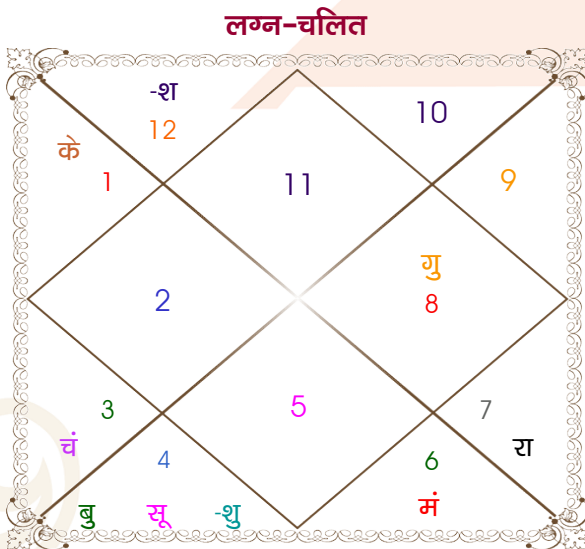

Model: Web-FreeMatching

Order No: 121958802

पुल्लिंग : _____ लिंग _____ : स्त्रीलिंग
 26/07/1995 : _____ जन्म तिथि _____ : 25-26/11/1998
 बुधवार : _____ दिन _____ : बुध-गुरुवार
 घंटे 21:18:00 : _____ जन्म समय _____ : 02:00:00 घंटे
 घटी 38:38:34 : _____ जन्म समय(घटी) _____ : 47:59:06 घटी
 India : _____ देश _____ : India
 Jhalawar : _____ स्थान _____ : Sangod River
 24:36:00 उत्तर : _____ अक्षांश _____ : 24:58:00 उत्तर
 76:09:00 पूर्व : _____ रेखांश _____ : 76:18:00 पूर्व
 82:30:00 पूर्व : _____ मध्य रेखांश _____ : 82:30:00 पूर्व
 घंटे -00:25:24 : _____ स्थानिक संस्कार _____ : -00:24:48 घंटे
 घंटे 00:00:00 : _____ ग्रीष्म संस्कार _____ : 00:00:00 घंटे
 05:50:34 : _____ सूर्योदय _____ : 06:48:25
 19:13:18 : _____ सूर्यास्त _____ : 17:35:00
 23:47:53 : _____ चित्रपक्षीय अयनांश _____ : 23:50:19

अष्टकूट गुण सारिणी

कूट	वर	कन्या	अंक	प्राप्त	दोष	क्षेत्र
वर्ण	शूद्र	वैश्य	1	0.00	--	जातीय कर्म
वश्य	मानव	जलचर	2	1.00	--	स्वभाव
तारा	विपत	मित्र	3	1.50	--	भाग्य
योनि	मार्जार	सिंह	4	2.00	--	यौन विचार
मैत्री	बुध	शनि	5	4.00	--	आपसी सम्बन्ध
गण	देव	राक्षस	6	1.00	--	सामाजिकता
भकूट	मिथुन	मकर	7	0.00	हाँ	जीवन शैली
नाड़ी	आद्य	मध्य	8	8.00	--	स्वास्थ्य/संतान
कुल :			36	17.50		