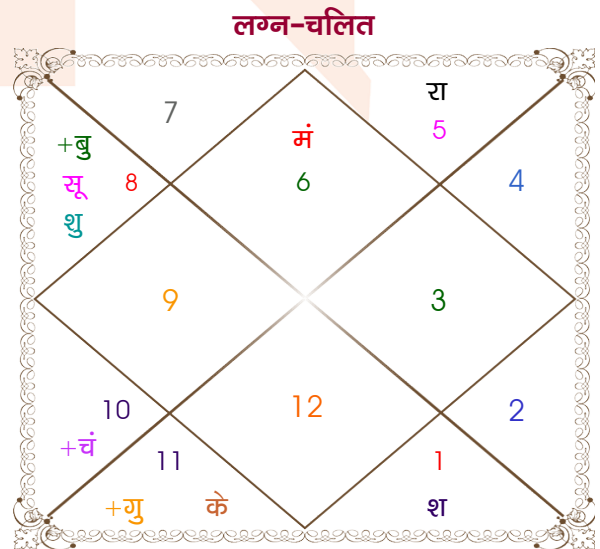

Model: Web-FreeMatching

Order No: 121958802

पुल्लिंग : _____ लिंग _____ : स्त्रीलिंग
 26/07/1995 : _____ जन्म तिथि _____ : 25-26/11/1998
 बुधवार : _____ दिन _____ : बुध-गुरुवार
 घंटे 21:18:00 : _____ जन्म समय _____ : 02:00:00 घंटे
 घटी 38:38:34 : _____ जन्म समय(घटी) _____ : 47:59:06 घटी
 India : _____ देश _____ : India
 Jhalawar : _____ स्थान _____ : Sangod River
 24:36:00 उत्तर : _____ अक्षांश _____ : 24:58:00 उत्तर
 76:09:00 पूर्व : _____ रेखांश _____ : 76:18:00 पूर्व
 82:30:00 पूर्व : _____ मध्य रेखांश _____ : 82:30:00 पूर्व
 घंटे -00:25:24 : _____ स्थानिक संस्कार _____ : -00:24:48 घंटे
 घंटे 00:00:00 : _____ ग्रीष्म संस्कार _____ : 00:00:00 घंटे
 05:50:34 : _____ सूर्योदय _____ : 06:48:25
 19:13:18 : _____ सूर्यास्त _____ : 17:35:00
 23:47:53 : _____ चित्रपक्षीय अयनांश _____ : 23:50:19

अष्टकूट गुण सारिणी

कूट	वर	कन्या	अंक	प्राप्त	दोष	क्षेत्र
वर्ण	शूद्र	वैश्य	1	0.00	--	जातीय कर्म
वश्य	मानव	जलचर	2	1.00	--	स्वभाव
तारा	विपत	मित्र	3	1.50	--	भाग्य
योनि	मार्जार	सिंह	4	2.00	--	यौन विचार
मैत्री	बुध	शनि	5	4.00	--	आपसी सम्बन्ध
गण	देव	राक्षस	6	1.00	--	सामाजिकता
भकूट	मिथुन	मकर	7	0.00	हाँ	जीवन शैली
नाड़ी	आद्य	मध्य	8	8.00	--	स्वास्थ्य/संतान
कुल :			36	17.50		