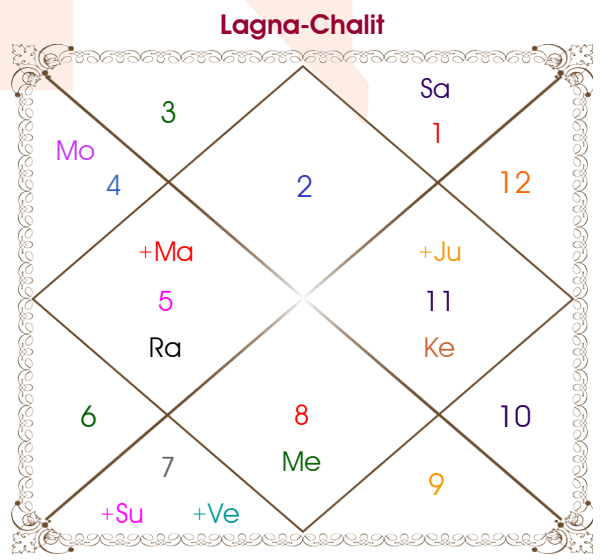

Deepanshu dhameja

Hina tharwani

Model: Web-FreeMatching

Order No: 121957309

Male : _____ Sex _____ : Female
 11/11/1997 : _____ Date of Birth _____ : 09/11/1998
 Tuesday : _____ Day _____ : Monday
 Hour 18:50:00 : _____ Time of Birth _____ : 18:19:00 Hour
 Ghati 30:23:01 : _____ Time of Birth(Ghati) _____ : 29:09:51 Ghati
 India : _____ Country _____ : India
 Delhi : _____ City _____ : Katni
 28:39:00 North : _____ Latitude _____ : 23:47:00 North
 77:13:00 East : _____ Longitude _____ : 80:29:00 East
 82:30:00 East : _____ Zone _____ : 82:30:00 East
 Hour -00:21:08 : _____ Loc Time Corr _____ : -00:08:04 Hour
 Hour 00:00:00 : _____ War Time Corr _____ : 00:00:00 Hour
 06:40:47 : _____ Sunrise _____ : 06:18:48
 17:29:26 : _____ Sunset _____ : 17:24:54
 23:49:32 : _____ Lahiri Ayanamsa _____ : 23:50:17

Vimshottari Saturn 4Y 0M 3D		Degree	Sign	Pln	Sign	Degree	Vimshottari Saturn 16Y 4M 2D	
Venus		25:21:49	Lib	Sun	Lib	23:04:21	Mercury	
15/11/2025		13:51:09	Pis	Mon	Can	05:11:59	14/03/2015	
15/11/2045		07:55:26	Sag	Mar	Leo	25:55:03	13/03/2032	
Venus	16/03/2029	11:47:06	Sco	Mer	Sco	15:46:40	Mercury	09/08/2017
Sun	17/03/2030	20:09:46	Cap	Jup R	Aqu	24:21:03	Ketu	06/08/2018
Moon	15/11/2031	12:17:02	Sag	Ven	Lib	25:41:13	Venus	06/06/2021
Mars	15/01/2033	20:45:50	Pis R	Sat R	Ari	05:01:03	Sun	13/04/2022
Rahu	15/01/2036	24:06:23	Leo R	Rah R	Leo	03:59:27	Moon	12/09/2023
Jupiter	15/09/2038	24:06:23	Aqu R	Ket R	Aqu	03:59:27	Mars	08/09/2024
Saturn	15/11/2041	11:14:44	Cap	Ura	Cap	15:10:17	Rahu	29/03/2027
Mercury	15/09/2044	03:39:54	Cap	Nep	Cap	05:46:47	Jupiter	04/07/2029
Ketu	15/11/2045	11:00:55	Sco	Plu	Sco	13:16:45	Saturn	13/03/2032