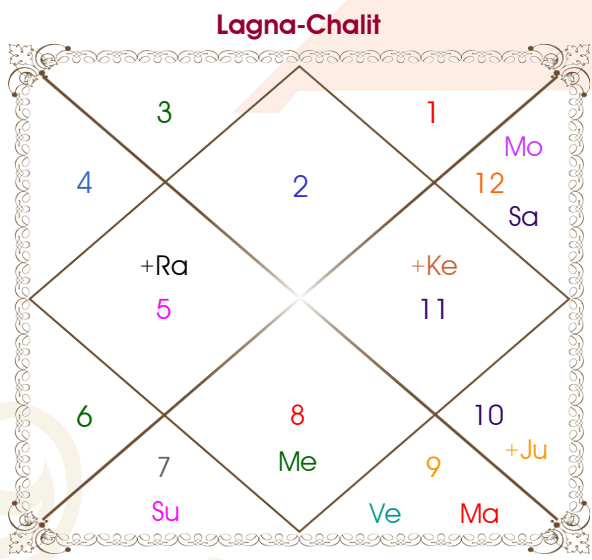

Deepanshu dhameja

Hina tharwani

Model: Web-FreeMatching

Order No: 121957309

Male : _____ Sex _____ : Female
 11/11/1997 : _____ Date of Birth _____ : 09/11/1998
 Tuesday : _____ Day _____ : Monday
 Hour 18:50:00 : _____ Time of Birth _____ : 18:19:00 Hour
 Ghati 30:23:01 : _____ Time of Birth(Ghati) _____ : 29:09:51 Ghati
 India : _____ Country _____ : India
 Delhi : _____ City _____ : Katni
 28:39:00 North : _____ Latitude _____ : 23:47:00 North
 77:13:00 East : _____ Longitude _____ : 80:29:00 East
 82:30:00 East : _____ Zone _____ : 82:30:00 East
 Hour -00:21:08 : _____ Loc Time Corr _____ : -00:08:04 Hour
 Hour 00:00:00 : _____ War Time Corr _____ : 00:00:00 Hour
 06:40:47 : _____ Sunrise _____ : 06:18:48
 17:29:26 : _____ Sunset _____ : 17:24:54
 23:49:32 : _____ Lahiri Ayanamsa _____ : 23:50:17

Vimshottari Saturn 4Y 0M 3D		Degree	Sign	Pln	Sign	Degree	Vimshottari Saturn 16Y 4M 2D	
Venus		25:21:49	Lib	Sun	Lib	23:04:21	Mercury	
15/11/2025		13:51:09	Pis	Mon	Can	05:11:59	14/03/2015	
15/11/2045		07:55:26	Sag	Mar	Leo	25:55:03	13/03/2032	
Venus	16/03/2029	11:47:06	Sco	Mer	Sco	15:46:40	Mercury	09/08/2017
Sun	17/03/2030	20:09:46	Cap	Jup R	Aqu	24:21:03	Ketu	06/08/2018
Moon	15/11/2031	12:17:02	Sag	Ven	Lib	25:41:13	Venus	06/06/2021
Mars	15/01/2033	20:45:50	Pis R	Sat R	Ari	05:01:03	Sun	13/04/2022
Rahu	15/01/2036	24:06:23	Leo R	Rah R	Leo	03:59:27	Moon	12/09/2023
Jupiter	15/09/2038	24:06:23	Aqu R	Ket R	Aqu	03:59:27	Mars	08/09/2024
Saturn	15/11/2041	11:14:44	Cap	Ura	Cap	15:10:17	Rahu	29/03/2027
Mercury	15/09/2044	03:39:54	Cap	Nep	Cap	05:46:47	Jupiter	04/07/2029
Ketu	15/11/2045	11:00:55	Sco	Plu	Sco	13:16:45	Saturn	13/03/2032