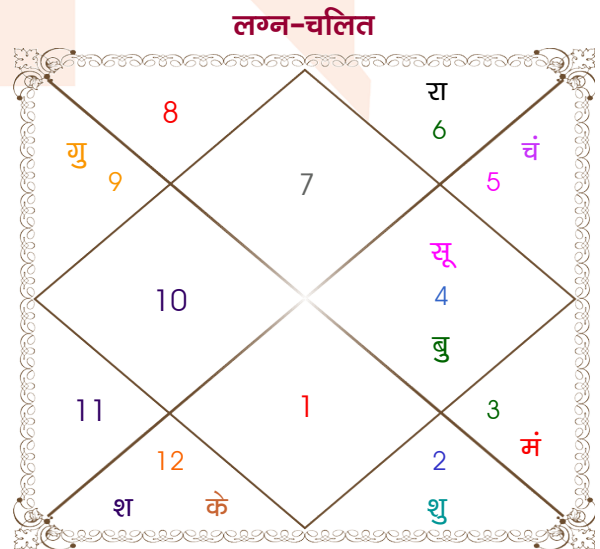

Prashant Rajput

Thakur Amrita Singh

Model: Web-FreeMatching

Order No: 121957304

पुल्लिंग : _____ लिंग _____ : स्त्रीलिंग
 01/10/1998 : _____ जन्म तिथि _____ : 18/07/1996
 गुरुवार : _____ दिन _____ : गुरुवार
 घंटे 08:00:00 : _____ जन्म समय _____ : 13:14:00 घंटे
 घटी 04:43:24 : _____ जन्म समय(घटी) _____ : 18:26:51 घटी
 India : _____ देश _____ : India
 Hyderabad : _____ स्थान _____ : Hyderabad
 17:22:00 उत्तर : _____ अक्षांश _____ : 17:22:00 उत्तर
 78:26:00 पूर्व : _____ रेखांश _____ : 78:26:00 पूर्व
 82:30:00 पूर्व : _____ मध्य रेखांश _____ : 82:30:00 पूर्व
 घंटे -00:16:16 : _____ स्थानिक संस्कार _____ : -00:16:16 घंटे
 घंटे 00:00:00 : _____ ग्रीष्म संस्कार _____ : 00:00:00 घंटे
 06:06:38 : _____ सूर्योदय _____ : 05:51:15
 18:05:13 : _____ सूर्यास्त _____ : 18:53:27
 23:50:13 : _____ चित्रपक्षीय अयनांश _____ : 23:48:36

विंशोत्तरी चन्द्र 9वर्ष 8मा 18दि राहु		अंश	राशि	ग्रह	राशि	अंश	विंशोत्तरी केतु 6वर्ष 5मा 25दि सूर्य	
		09:54:03	तुला	लग्न	तुला	14:48:23		
		13:52:59	कन्या	सूर्य	कर्क	02:08:58		
	20/06/2015	10:22:36	मक	चंद्र	सिंह	00:58:39		12/01/2023
	19/06/2033	02:13:19	सिंह	मंगल	मिथु	01:08:23		12/01/2029
राहु	02/03/2018	18:00:43	कन्या	बुध	कर्क	10:05:31	सूर्य	02/05/2023
गुरु	26/07/2020	27:16:44	कुंभ व	गुरु व	धनु	17:12:53	चन्द्र	01/11/2023
शनि	02/06/2023	06:20:00	कन्या	शुक्र	वृष	22:21:51	मंगल	07/03/2024
बुध	19/12/2025	08:03:03	मेष व	शनि	मीन	13:35:25	राहु	30/01/2025
केतु	07/01/2027	07:05:12	सिंह	राहु व	कन्या	17:02:07	गुरु	18/11/2025
शुक्र	06/01/2030	07:05:12	कुंभ	केतु व	मीन	17:02:07	शनि	31/10/2026
सूर्य	01/12/2030	15:06:12	मक व	हर्ष व	मक	09:04:26	बुध	07/09/2027
चन्द्र	01/06/2032	05:34:40	मक व	नेप व	मक	02:33:58	केतु	13/01/2028
मंगल	19/06/2033	12:01:55	वृश्चि	प्लूटो व	वृश्चि	06:40:09	शुक्र	12/01/2029