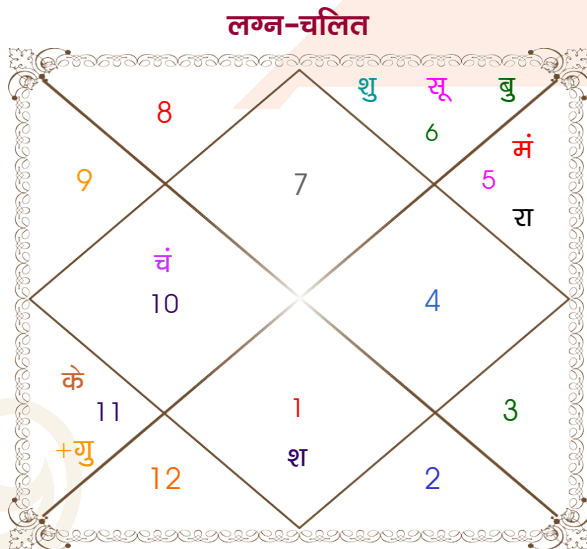

Prashant Rajput

Thakur Amrita Singh

Model: Web-FreeMatching

Order No: 121957304

पुल्लिंग : _____ लिंग _____ : स्त्रीलिंग
 01/10/1998 : _____ जन्म तिथि _____ : 18/07/1996
 गुरुवार : _____ दिन _____ : गुरुवार
 घंटे 08:00:00 : _____ जन्म समय _____ : 13:14:00 घंटे
 घटी 04:43:24 : _____ जन्म समय(घटी) _____ : 18:26:51 घटी
 India : _____ देश _____ : India
 Hyderabad : _____ स्थान _____ : Hyderabad
 17:22:00 उत्तर : _____ अक्षांश _____ : 17:22:00 उत्तर
 78:26:00 पूर्व : _____ रेखांश _____ : 78:26:00 पूर्व
 82:30:00 पूर्व : _____ मध्य रेखांश _____ : 82:30:00 पूर्व
 घंटे -00:16:16 : _____ स्थानिक संस्कार _____ : -00:16:16 घंटे
 घंटे 00:00:00 : _____ ग्रीष्म संस्कार _____ : 00:00:00 घंटे
 06:06:38 : _____ सूर्योदय _____ : 05:51:15
 18:05:13 : _____ सूर्यास्त _____ : 18:53:27
 23:50:13 : _____ चित्रपक्षीय अयनांश _____ : 23:48:36

विंशोत्तरी चन्द्र 9वर्ष 8मा 18दि राहु		अंश	राशि	ग्रह	राशि	अंश	विंशोत्तरी केतु 6वर्ष 5मा 25दि सूर्य	
		09:54:03	तुला	लग्न	तुला	14:48:23		
		13:52:59	कन्या	सूर्य	कर्क	02:08:58		
	20/06/2015	10:22:36	मक	चंद्र	सिंह	00:58:39		12/01/2023
	19/06/2033	02:13:19	सिंह	मंगल	मिथु	01:08:23		12/01/2029
राहु	02/03/2018	18:00:43	कन्या	बुध	कर्क	10:05:31	सूर्य	02/05/2023
गुरु	26/07/2020	27:16:44	कुंभ व	गुरु व	धनु	17:12:53	चन्द्र	01/11/2023
शनि	02/06/2023	06:20:00	कन्या	शुक्र	वृष	22:21:51	मंगल	07/03/2024
बुध	19/12/2025	08:03:03	मेष व	शनि	मीन	13:35:25	राहु	30/01/2025
केतु	07/01/2027	07:05:12	सिंह	राहु व	कन्या	17:02:07	गुरु	18/11/2025
शुक्र	06/01/2030	07:05:12	कुंभ	केतु व	मीन	17:02:07	शनि	31/10/2026
सूर्य	01/12/2030	15:06:12	मक व	हर्ष व	मक	09:04:26	बुध	07/09/2027
चन्द्र	01/06/2032	05:34:40	मक व	नेप व	मक	02:33:58	केतु	13/01/2028
मंगल	19/06/2033	12:01:55	वृश्चि	प्लूटो व	वृश्चि	06:40:09	शुक्र	12/01/2029