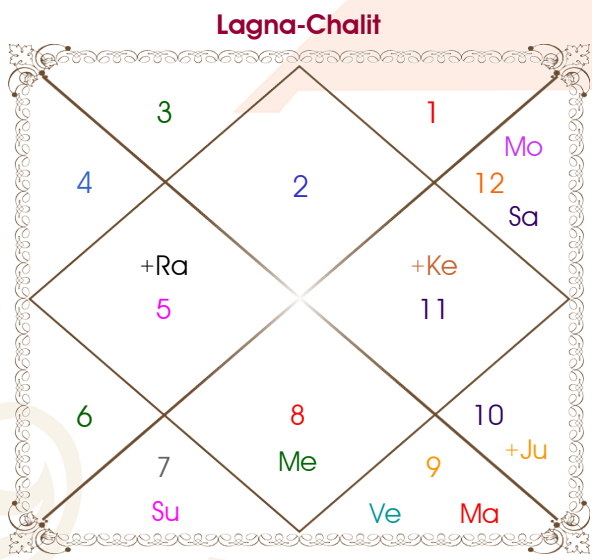

Deepanshu dhameja

Madhu manghnani

Model: Web-FreeMatching

Order No: 121957302

Male : _____ Sex _____ : Female
 11/11/1997 : _____ Date of Birth _____ : 20/12/1997
 Tuesday : _____ Day _____ : Saturday
 Hour 18:50:00 : _____ Time of Birth _____ : 15:46:00 Hour
 Ghati 30:23:01 : _____ Time of Birth(Ghati) _____ : 21:31:37 Ghati
 India : _____ Country _____ : India
 Delhi : _____ City _____ : Satna
 28:39:00 North : _____ Latitude _____ : 24:33:00 North
 77:13:00 East : _____ Longitude _____ : 80:50:00 East
 82:30:00 East : _____ Zone _____ : 82:30:00 East
 Hour -00:21:08 : _____ Loc Time Corr _____ : -00:06:40 Hour
 Hour 00:00:00 : _____ War Time Corr _____ : 00:00:00 Hour
 06:40:47 : _____ Sunrise _____ : 06:45:58
 17:29:26 : _____ Sunset _____ : 17:22:38
 23:49:32 : _____ Lahiri Ayanamsa _____ : 23:49:38

Vimshottari Saturn 4Y 0M 3D		Degree	Sign	Pln	Sign	Degree	Vimshottari Venus 11Y 9M 29D	
Venus		18:31:16	Tau	Asc	Tau	12:11:32	Mars	
15/11/2025		25:21:49	Lib	Sun	Sag	04:44:11	19/10/2025	
15/11/2045		13:51:09	Pis	Mon	Leo	18:46:46	19/10/2032	
Venus	16/03/2029	07:55:26	Sag	Mar	Cap	07:51:20	Mars	18/03/2026
Sun	17/03/2030	11:47:06	Sco	Mer R	Sco	27:30:03	Rahu	05/04/2027
Moon	15/11/2031	20:09:46	Cap	Jup	Cap	26:06:19	Jupiter	11/03/2028
Mars	15/01/2033	12:17:02	Sag	Ven	Cap	09:17:44	Saturn	20/04/2029
Rahu	15/01/2036	20:45:50	Pis R	Sat	Pis	19:43:17	Mercury	17/04/2030
Jupiter	15/09/2038	24:06:23	Leo R	Rah R	Leo	19:47:12	Ketu	13/09/2030
Saturn	15/11/2041	24:06:23	Aqu R	Ket R	Aqu	19:47:12	Venus	13/11/2031
Mercury	15/09/2044	11:14:44	Cap	Ura	Cap	12:41:45	Sun	20/03/2032
Ketu	15/11/2045	03:39:54	Cap	Nep	Cap	04:42:30	Moon	19/10/2032
		11:00:55	Sco	Plu	Sco	12:31:21		