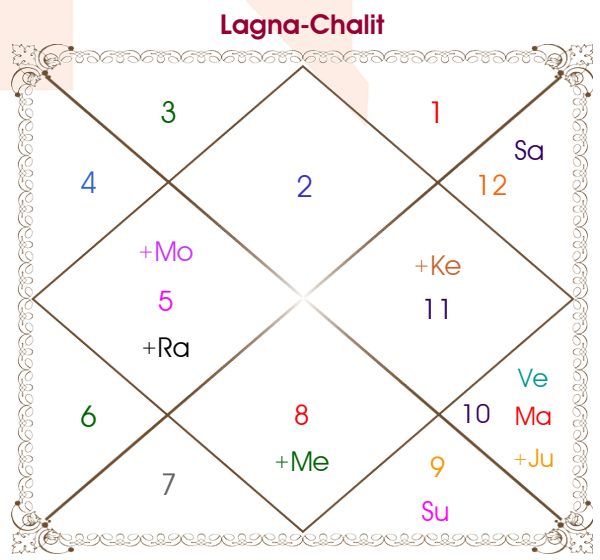

Deepanshu dhameja

Madhu manghnani

Model: Web-FreeMatching

Order No: 121957302

Male : _____ Sex _____ : Female
 11/11/1997 : _____ Date of Birth _____ : 20/12/1997
 Tuesday : _____ Day _____ : Saturday
 Hour 18:50:00 : _____ Time of Birth _____ : 15:46:00 Hour
 Ghati 30:23:01 : _____ Time of Birth(Ghati) _____ : 21:31:37 Ghati
 India : _____ Country _____ : India
 Delhi : _____ City _____ : Satna
 28:39:00 North : _____ Latitude _____ : 24:33:00 North
 77:13:00 East : _____ Longitude _____ : 80:50:00 East
 82:30:00 East : _____ Zone _____ : 82:30:00 East
 Hour -00:21:08 : _____ Loc Time Corr _____ : -00:06:40 Hour
 Hour 00:00:00 : _____ War Time Corr _____ : 00:00:00 Hour
 06:40:47 : _____ Sunrise _____ : 06:45:58
 17:29:26 : _____ Sunset _____ : 17:22:38
 23:49:32 : _____ Lahiri Ayanamsa _____ : 23:49:38

Vimshottari Saturn 4Y 0M 3D		Degree	Sign	Pln	Sign	Degree	Vimshottari Venus 11Y 9M 29D	
Venus		18:31:16	Tau	Asc	Tau	12:11:32	Mars	
15/11/2025		25:21:49	Lib	Sun	Sag	04:44:11	19/10/2025	
15/11/2045		13:51:09	Pis	Mon	Leo	18:46:46	19/10/2032	
Venus	16/03/2029	07:55:26	Sag	Mar	Cap	07:51:20	Mars	18/03/2026
Sun	17/03/2030	11:47:06	Sco	Mer R	Sco	27:30:03	Rahu	05/04/2027
Moon	15/11/2031	20:09:46	Cap	Jup	Cap	26:06:19	Jupiter	11/03/2028
Mars	15/01/2033	12:17:02	Sag	Ven	Cap	09:17:44	Saturn	20/04/2029
Rahu	15/01/2036	20:45:50	Pis R	Sat	Pis	19:43:17	Mercury	17/04/2030
Jupiter	15/09/2038	24:06:23	Leo R	Rah R	Leo	19:47:12	Ketu	13/09/2030
Saturn	15/11/2041	24:06:23	Aqu R	Ket R	Aqu	19:47:12	Venus	13/11/2031
Mercury	15/09/2044	11:14:44	Cap	Ura	Cap	12:41:45	Sun	20/03/2032
Ketu	15/11/2045	03:39:54	Cap	Nep	Cap	04:42:30	Moon	19/10/2032
		11:00:55	Sco	Plu	Sco	12:31:21		