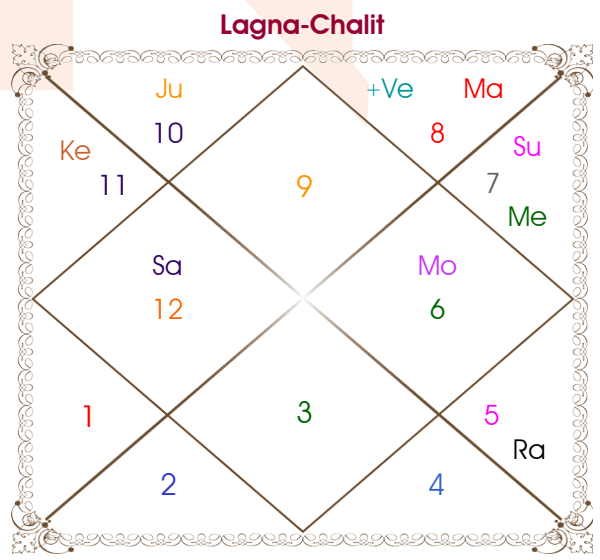

Deepanshu dhameja

Reet balwani

Model: Web-FreeMatching

Order No: 121957202

Male : _____ Sex _____ : Female
 11/11/1997 : _____ Date of Birth _____ : 29/10/1997
 Tuesday : _____ Day _____ : Wednesday
 Hour 18:50:00 : _____ Time of Birth _____ : 10:45:00 Hour
 Ghati 30:23:01 : _____ Time of Birth(Ghati) _____ : 10:34:37 Ghati
 India : _____ Country _____ : India
 Delhi : _____ City _____ : Nagpur
 28:39:00 North : _____ Latitude _____ : 21:10:00 North
 77:13:00 East : _____ Longitude _____ : 79:12:00 East
 82:30:00 East : _____ Zone _____ : 82:30:00 East
 Hour -00:21:08 : _____ Loc Time Corr _____ : -00:13:12 Hour
 Hour 00:00:00 : _____ War Time Corr _____ : 00:00:00 Hour
 06:40:47 : _____ Sunrise _____ : 06:14:44
 17:29:26 : _____ Sunset _____ : 17:39:03
 23:49:32 : _____ Lahiri Ayanamsa _____ : 23:49:31

Vimshottari Saturn 4Y 0M 3D		Degree	Sign	Pln	Sign	Degree	Vimshottari Moon 4Y 3M 10D	
Venus		25:21:49	Lib	Sun	Lib	11:59:38	Rahu	
15/11/2025		13:51:09	Pis	Mon	Vir	17:37:44	07/02/2009	
15/11/2045		07:55:26	Sag	Mar	Sco	27:57:49	08/02/2027	
Venus	16/03/2029	11:47:06	Sco	Mer	Lib	21:42:20	Rahu	22/10/2011
Sun	17/03/2030	20:09:46	Cap	Jup	Cap	18:59:27	Jupiter	16/03/2014
Moon	15/11/2031	12:17:02	Sag	Ven	Sco	28:49:31	Saturn	20/01/2017
Mars	15/01/2033	20:45:50	Pis	R Sat	Pis	21:37:41	Mercury	10/08/2019
Rahu	15/01/2036	24:06:23	Leo	R Rah	Leo	25:10:00	Ketu	27/08/2020
Jupiter	15/09/2038	24:06:23	Aqu	R Ket	Aqu	25:10:00	Venus	28/08/2023
Saturn	15/11/2041	11:14:44	Cap	Ura	Cap	11:00:15	Sun	21/07/2024
Mercury	15/09/2044	03:39:54	Cap	Nep	Cap	03:28:05	Moon	20/01/2026
Ketu	15/11/2045	11:00:55	Sco	Plu	Sco	10:31:18	Mars	08/02/2027